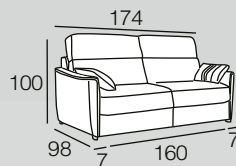

- ✓ **TODO: LOTO C/17 CEMENTO.**
- ✓ **CABEZALES RECLINABLES EN VARIAS POSICIONES.**
- ✓ **EL PRECIO INCLUYE BAUL EN AMBOS BRAZOS.**
- ✓ SOFÁ CAMA 140 x 200 (COLCHÓN CERRADO 140 x 195 HR 25 KG.).
- ✓ SOMIER SISTEMA ITALIANO CON REJILLA METÁLICA Y CINCHA EN LOS ASIENTOS. AL ABRIR LA CAMA LOS CABEZALES SE QUEDAN EN LA TRASERA.
- ✓ SISTEMA DE GUÍAS EN BRAZOS Y TRASERA.
- ✓ EL PRECIO INCLUYE PATAS METÁLICAS ANTRACITA.

Eli 640 puntos netos

COLCHÓN 18cm. / BRONX TAUPE
CON BRAZOS DE 7 CM.

OPCIONAL:

BRAZO 14 cm. BRAZO 21 cm.
SERVICIO HABITUAL

Kuore 585 puntos netos

COLCHÓN 18cm. / BRONX LIGHT GREY

CARACTERÍSTICAS

- ✓ **TODO: BRONX LIGHT GREY.**
(COJINES: BRONX ASH-DETALLES: BRONX LIGHT GREY).
- ✓ CAMA ITALIANA 140 x 200 (COLCHÓN 140 x 195 HR 35 KG.+HR S.S.).
- ✓ SOMIER SISTEMA ITALIANO CON REJILLA METÁLICA.
- ✓ CAMA COMPACTA.
- ✓ EL PRECIO INCLUYE PATAS DE MADERA Y COJINES ADORNO.