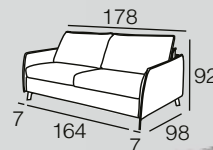

Eli 640 puntos netos

COLCHÓN 18cm. / BRONX TAUPE
CON BRAZOS DE 7 CM.

OPCIONAL:

BRAZO 14 cm. BRAZO 21 cm.
SERVICIO HABITUAL

Kuore 585 puntos netos

COLCHÓN 18cm. / BRONX LIGHT GREY

CARACTERÍSTICAS

- ✓ **TODO: BRONX LIGHT GREY.**
(COJINES: BRONX ASH-DETALLES: BRONX LIGHT GREY).
- ✓ CAMA ITALIANA 140 x 200 (COLCHÓN 140 x 195 HR 35 KG.+HR S.S.).
- ✓ SOMIER SISTEMA ITALIANO CON REJILLA METÁLICA.
- ✓ CAMA COMPACTA.
- ✓ EL PRECIO INCLUYE PATAS DE MADERA Y COJINES ADORNO.

Marlen 685 puntos netos

COLCHÓN 15cm. / BRONX LIGHT GREY

Martina 620 puntos netos

COLCHÓN 12cm. / BRONX ASH

CARACTERÍSTICAS

- ✓ **TODO: BRONX ASH.**
RIBETE: BRONX LIGHT GREY.
- ✓ CAMA ITALIANA 140 x 200 (COLCHÓN 140 x 195 HR 35 KG.).
- ✓ SOMIER SISTEMA ORIGINAL ITALIANO CON REJILLA METÁLICA.
- ✓ SISTEMA DE GUÍAS EN BRAZOS Y TRASERA.
- ✓ EL PRECIO INCLUYE PATAS CROMADAS.