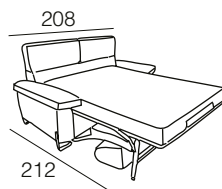

EXPRESS

SERVICIO
INMEDIATO

MAVOR

2023

Triana

595 puntos netos

COLCHÓN 15cm. / LOTO C/17 CEMENTO

CARACTERÍSTICAS

Eli 640 puntos netos

COLCHÓN 18cm. / BRONX TAUPE
CON BRAZOS DE 7 CM.

OPCIONAL:

BRAZO 14 cm. BRAZO 21 cm.
SERVICIO HABITUAL

Kuore 585 puntos netos

COLCHÓN 18cm. / BRONX LIGHT GREY

CARACTERÍSTICAS

- ✓ **TODO: BRONX LIGHT GREY.**
(COJINES: BRONX ASH-DETALLES: BRONX LIGHT GREY).
- ✓ CAMA ITALIANA 140 x 200 (COLCHÓN 140 x 195 HR 35 KG.+HR S.S.).
- ✓ SOMIER SISTEMA ITALIANO CON REJILLA METÁLICA.
- ✓ CAMA COMPACTA.
- ✓ EL PRECIO INCLUYE PATAS DE MADERA Y COJINES ADORNO.