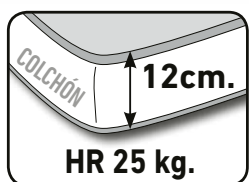

Zetti 650 puntos netos

COLCHÓN 15cm. / LOTO C/16 PLATA

CARACTERÍSTICAS

- ✓ **TODO: LOTO C/16 PLATA. BOTONES: LOTO C/18 GRIS.**
- ✓ CAMA ITALIANA 140 x 200 (COLCHÓN 140 x 195 HR 25 KG.).
- ✓ SOMIER SISTEMA **ORIGINAL ITALIANO** CON REJILLA METÁLICA.
- ✓ SISTEMA DE GUÍAS EN BRAZOS Y TRASERA.
- ✓ EL PRECIO INCLUYE PATAS METÁLICAS ANTRACITA.

Lotus 570 puntos netos

COLCHÓN 15cm. / LOTO C/17 CEMENTO

OPCIONAL:

BRAZO 7 cm. ELI
SERVICIO HABITUAL

CARACTERÍSTICAS

- ✓ **TODO: LOTO C/17 CEMENTO.**
- ✓ SOFÁ CAMA 140 x 200 (COLCHÓN CERRADO 140 x 195 HR 25 KG.).
- ✓ SOMIER SISTEMA ITALIANO CON REJILLA METÁLICA.
- ✓ SISTEMA DE GUÍAS EN BRAZOS Y TRASERA.
- ✓ EL PRECIO INCLUYE PATAS DE MADERA.

Channel 450 puntos netos

COLCHÓN 12cm. / ZEBRA C/06 PLATA

745 puntos netos
COLCHÓN 12cm. / ZEBRA C/06 PLATA

★ CHAISLONGUE INTERCAMBIABLE ★

CARACTERÍSTICAS

- ✓ **TODO: ZEBRA C/06 PLATA.**
- ✓ **EL PRECIO INCLUYE BAUL EN AMBOS BRAZOS.**
- ✓ SOMIER SISTEMA ITALIANO CON REJILLA METÁLICA.
- ✓ SOFÁ CAMA 140 X 190 (COLCHÓN CERRADO 140 X 185 HR 25 KG.).
- ✓ **OPCIÓN CHAISLONGUE ARCÓN INTERCAMBIABLE 170 CM.**
- ✓ SISTEMA DE GUÍAS EN BRAZOS Y TRASERA.
- ✓ EL PRECIO INCLUYE PATAS DE MADERA COLOR WENGUÉ.