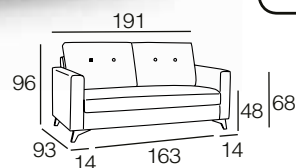

Vega 495 puntos netos

COLCHÓN 12cm. / BRONX TAUPE

CARACTERÍSTICAS

- ✓ **TODO: BRONX TAUPE.**
- ✓ SOFÁ CAMA 140 x 190 (COLCHÓN CERRADO 140 x 185 HR 25 KG.).
- ✓ SOMIER SISTEMA ITALIANO CON REJILLA METÁLICA.
- ✓ SISTEMA DE GUÍAS EN BRAZOS Y TRASERA.
- ✓ EL PRECIO INCLUYE COJINES DE ADORNO Y PATAS DE MADERA.

Vigo 795 puntos netos

COLCHÓN 12cm. / BRONX TAUPE

★ CHAISLONGUE INTERCAMBIABLE ★

CARACTERÍSTICAS

- ✓ **TODO: BRONX TAUPE.**
- ✓ CAMA ITALIANA 140 X 190 (COLCHÓN 140 X 185 HR 25 KG.). + **CHAISLONGUE ARCÓN INTERCAMBIABLE 160CM.**
- ✓ SOMIER SISTEMA ITALIANO CON REJILLA METÁLICA.
- ✓ SISTEMA DE GUÍAS EN BRAZOS Y TRASERA.
- ✓ EL PRECIO INCLUYE PATAS DE MADERA Y COJINES ADORNO.

Lore 450 puntos netos

COLCHÓN 12cm. / LOTO C/02 CRUDO

FÁCIL APERTURA SIN QUITAR ALMOHADAS

CARACTERÍSTICAS

- ✓ **TODO: LOTO C/02 CRUDO, BOTONES: AMIR C/10.**
- ✓ CAMA COMPACTA.
- ✓ SOFÁ CAMA 140 x 190 (COLCHÓN CERRADO 140 x 185 HR 25 KG.).
- ✓ SOMIER SISTEMA DOS PLIEGUES CON REJILLA METÁLICA.
- ✓ EL PRECIO INCLUYE PATAS DE MADERA C/ WENGUE.