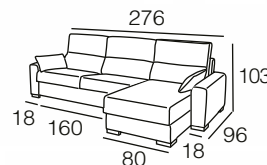

Channel 450 puntos netos

COLCHÓN 12cm. / ZEBRA C/06 PLATA

745 puntos netos
COLCHÓN 12cm. / ZEBRA C/06 PLATA

★ CHAISLONGUE INTERCAMBIABLE ★

CARACTERÍSTICAS

- ✓ **TODO: ZEBRA C/06 PLATA.**
- ✓ **EL PRECIO INCLUYE BAUL EN AMBOS BRAZOS.**
- ✓ SOMIER SISTEMA ITALIANO CON REJILLA METÁLICA.
- ✓ SOFÁ CAMA 140 X 190 (COLCHÓN CERRADO 140 X 185 HR 25 KG.).
- ✓ **OPCIÓN CHAISLONGUE ARCÓN INTERCAMBIABLE 170 CM.**
- ✓ SISTEMA DE GUÍAS EN BRAZOS Y TRASERA.
- ✓ EL PRECIO INCLUYE PATAS DE MADERA COLOR WENGUÉ.

Vega 495 puntos netos

COLCHÓN 12cm. / BRONX TAUPE

CARACTERÍSTICAS

- ✓ **TODO: BRONX TAUPE.**
- ✓ SOFÁ CAMA 140 x 190 (COLCHÓN CERRADO 140 x 185 HR 25 KG.).
- ✓ SOMIER SISTEMA ITALIANO CON REJILLA METÁLICA.
- ✓ SISTEMA DE GUÍAS EN BRAZOS Y TRASERA.
- ✓ EL PRECIO INCLUYE COJINES DE ADORNO Y PATAS DE MADERA.

Vigo 795 puntos netos

COLCHÓN 12cm. / BRONX TAUPE

★ CHAISLONGUE INTERCAMBIABLE ★

CARACTERÍSTICAS

- ✓ **TODO: BRONX TAUPE.**
- ✓ CAMA ITALIANA 140 X 190 (COLCHÓN 140 X 185 HR 25 KG.). + **CHAISLONGUE ARCÓN INTERCAMBIABLE 160CM.**
- ✓ SOMIER SISTEMA ITALIANO CON REJILLA METÁLICA.
- ✓ SISTEMA DE GUÍAS EN BRAZOS Y TRASERA.
- ✓ EL PRECIO INCLUYE PATAS DE MADERA Y COJINES ADORNO.

Lore 450 puntos netos

COLCHÓN 12cm. / LOTO C/02 CRUDO

FÁCIL APERTURA SIN QUITAR ALMOHADAS

CARACTERÍSTICAS

- ✓ **TODO: LOTO C/02 CRUDO, BOTONES: AMIR C/10.**
- ✓ CAMA COMPACTA.
- ✓ SOFÁ CAMA 140 x 190 (COLCHÓN CERRADO 140 x 185 HR 25 KG.).
- ✓ SOMIER SISTEMA DOS PLIEGUES CON REJILLA METÁLICA.
- ✓ EL PRECIO INCLUYE PATAS DE MADERA C/ WENGUE.