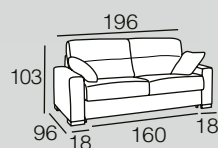

Channel 450 puntos netos

COLCHÓN 12cm. / ZEBRA C/06 PLATA

745 puntos netos
COLCHÓN 12cm. / ZEBRA C/06 PLATA

★ CHAISLONGUE INTERCAMBIABLE ★

CARACTERÍSTICAS

- ✓ **TODO: ZEBRA C/06 PLATA.**
- ✓ **EL PRECIO INCLUYE BAUL EN AMBOS BRAZOS.**
- ✓ SOMIER SISTEMA ITALIANO CON REJILLA METÁLICA.
- ✓ SOFÁ CAMA 140 X 190 (COLCHÓN CERRADO 140 X 185 HR 25 KG.).
- ✓ **OPCIÓN CHAISLONGUE ARCÓN INTERCAMBIABLE 170 CM.**
- ✓ SISTEMA DE GUÍAS EN BRAZOS Y TRASERA.
- ✓ EL PRECIO INCLUYE PATAS DE MADERA COLOR WENGUÉ.

Vega 495 puntos netos

COLCHÓN 12cm. / BRONX TAUPE

CARACTERÍSTICAS

- ✓ **TODO: BRONX TAUPE.**
- ✓ SOFÁ CAMA 140 x 190 (COLCHÓN CERRADO 140 x 185 HR 25 KG.).
- ✓ SOMIER SISTEMA ITALIANO CON REJILLA METÁLICA.
- ✓ SISTEMA DE GUÍAS EN BRAZOS Y TRASERA.
- ✓ EL PRECIO INCLUYE COJINES DE ADORNO Y PATAS DE MADERA.