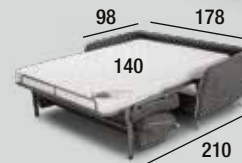

- ✓ **TODO: LOTO C/17 CEMENTO.**
- ✓ **CABEZALES RECLINABLES EN VARIAS POSICIONES.**
- ✓ **EL PRECIO INCLUYE BAUL EN AMBOS BRAZOS.**
- ✓ SOFÁ CAMA 140 x 200 (COLCHÓN CERRADO 140 x 195 HR 25 KG.).
- ✓ SOMIER SISTEMA ITALIANO CON REJILLA METÁLICA Y CINCHA EN LOS ASIENTOS. AL ABRIR LA CAMA LOS CABEZALES SE QUEDAN EN LA TRASERA.
- ✓ SISTEMA DE GUÍAS EN BRAZOS Y TRASERA.
- ✓ EL PRECIO INCLUYE PATAS METÁLICAS ANTRACITA.

Eli 640 puntos netos

COLCHÓN 18cm. / BRONX TAUPE
CON BRAZOS DE 7 CM.

OPCIONAL:

BRAZO 14 cm. BRAZO 21 cm.
SERVICIO HABITUAL

Kuore 585 puntos netos

COLCHÓN 18cm. / BRONX LIGHT GREY

CARACTERÍSTICAS

- ✓ **TODO: BRONX LIGHT GREY.**
(COJINES: BRONX ASH-DETALLES: BRONX LIGHT GREY).
- ✓ CAMA ITALIANA 140 x 200 (COLCHÓN 140 x 195 HR 35 KG.+HR S.S.).
- ✓ SOMIER SISTEMA ITALIANO CON REJILLA METÁLICA.
- ✓ CAMA COMPACTA.
- ✓ EL PRECIO INCLUYE PATAS DE MADERA Y COJINES ADORNO.

Marlen 685 puntos netos

COLCHÓN 15cm. / BRONX LIGHT GREY

Martina 620 puntos netos

COLCHÓN 12cm. / BRONX ASH

CARACTERÍSTICAS

- ✓ **TODO: BRONX ASH.**
RIBETE: BRONX LIGHT GREY.
- ✓ CAMA ITALIANA 140 x 200 (COLCHÓN 140 x 195 HR 35 KG.).
- ✓ SOMIER SISTEMA ORIGINAL ITALIANO CON REJILLA METÁLICA.
- ✓ SISTEMA DE GUÍAS EN BRAZOS Y TRASERA.
- ✓ EL PRECIO INCLUYE PATAS CROMADAS.