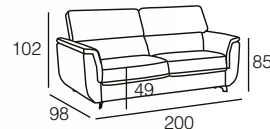

- ✓ **TODO: LOTO C/17 CEMENTO.**
- ✓ **CABEZALES RECLINABLES EN VARIAS POSICIONES.**
- ✓ **EL PRECIO INCLUYE BAUL EN AMBOS BRAZOS.**
- ✓ SOFÁ CAMA 140 x 200 (COLCHÓN CERRADO 140 x 195 HR 25 KG.).
- ✓ SOMIER SISTEMA ITALIANO CON REJILLA METÁLICA Y CINCHA EN LOS ASIENTOS. AL ABRIR LA CAMA LOS CABEZALES SE QUEDAN EN LA TRASERA.
- ✓ SISTEMA DE GUÍAS EN BRAZOS Y TRASERA.
- ✓ EL PRECIO INCLUYE PATAS METÁLICAS ANTRACITA.

Eli 640 puntos netos

COLCHÓN 18cm. / BRONX TAUPE
CON BRAZOS DE 7 CM.

OPCIONAL:

BRAZO 14 cm. BRAZO 21 cm.
SERVICIO HABITUAL

Kuore 585 puntos netos

COLCHÓN 18cm. / BRONX LIGHT GREY

CARACTERÍSTICAS

- ✓ **TODO: BRONX LIGHT GREY.**
(COJINES: BRONX ASH-DETALLES: BRONX LIGHT GREY).
- ✓ CAMA ITALIANA 140 x 200 (COLCHÓN 140 x 195 HR 35 KG.+HR S.S.).
- ✓ SOMIER SISTEMA ITALIANO CON REJILLA METÁLICA.
- ✓ CAMA COMPACTA.
- ✓ EL PRECIO INCLUYE PATAS DE MADERA Y COJINES ADORNO.

Marlen 685 puntos netos

COLCHÓN 15cm. / BRONX LIGHT GREY

Martina 620 puntos netos

COLCHÓN 12cm. / BRONX ASH

CARACTERÍSTICAS

- ✓ **TODO: BRONX ASH.**
RIBETE: BRONX LIGHT GREY.
- ✓ CAMA ITALIANA 140 x 200 (COLCHÓN 140 x 195 HR 35 KG.).
- ✓ SOMIER SISTEMA ORIGINAL ITALIANO CON REJILLA METÁLICA.
- ✓ SISTEMA DE GUÍAS EN BRAZOS Y TRASERA.
- ✓ EL PRECIO INCLUYE PATAS CROMADAS.