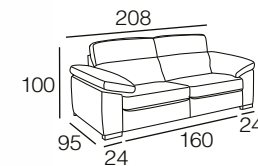

Zetti 650 puntos netos

COLCHÓN 15cm. / LOTO C/16 PLATA

CARACTERÍSTICAS

- ✓ **TODO: LOTO C/16 PLATA. BOTONES: LOTO C/18 GRIS.**
- ✓ CAMA ITALIANA 140 x 200 (COLCHÓN 140 x 195 HR 25 KG.).
- ✓ SOMIER SISTEMA **ORIGINAL ITALIANO** CON REJILLA METÁLICA.
- ✓ SISTEMA DE GUÍAS EN BRAZOS Y TRASERA.
- ✓ EL PRECIO INCLUYE PATAS METÁLICAS ANTRACITA.

Lotus 570 puntos netos

COLCHÓN 15cm. / LOTO C/17 CEMENTO

OPCIONAL:

BRAZO 7 cm. ELI
SERVICIO HABITUAL

CARACTERÍSTICAS

- ✓ **TODO: LOTO C/17 CEMENTO.**
- ✓ SOFÁ CAMA 140 x 200 (COLCHÓN CERRADO 140 x 195 HR 25 KG.).
- ✓ SOMIER SISTEMA ITALIANO CON REJILLA METÁLICA.
- ✓ SISTEMA DE GUÍAS EN BRAZOS Y TRASERA.
- ✓ EL PRECIO INCLUYE PATAS DE MADERA.