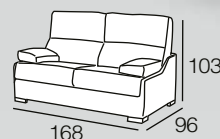

Vigo 795 puntos netos

COLCHÓN 12cm. / BRONX TAUPE

★ CHAISLONGUE INTERCAMBIABLE ★

CARACTERÍSTICAS

- ✓ **TODO: BRONX TAUPE.**
- ✓ CAMA ITALIANA 140 X 190 (COLCHÓN 140 X 185 HR 25 KG.). + **CHAISLONGUE ARCÓN INTERCAMBIABLE 160CM.**
- ✓ SOMIER SISTEMA ITALIANO CON REJILLA METÁLICA.
- ✓ SISTEMA DE GUÍAS EN BRAZOS Y TRASERA.
- ✓ EL PRECIO INCLUYE PATAS DE MADERA Y COJINES ADORNO.

Lore 450 puntos netos

COLCHÓN 12cm. / LOTO C/02 CRUDO

FÁCIL APERTURA SIN QUITAR ALMOHADAS

CARACTERÍSTICAS

- ✓ **TODO: LOTO C/02 CRUDO, BOTONES: AMIR C/10.**
- ✓ CAMA COMPACTA.
- ✓ SOFÁ CAMA 140 x 190 (COLCHÓN CERRADO 140 x 185 HR 25 KG.).
- ✓ SOMIER SISTEMA DOS PLIEGUES CON REJILLA METÁLICA.
- ✓ EL PRECIO INCLUYE PATAS DE MADERA C/ WENGUE.

Geo 475 puntos netos

COLCHÓN 12cm. / BRONX CAMEL

CARACTERÍSTICAS

- ✓ **TODO: BRONX CAMEL.**
- ✓ SOFÁ CAMA 140 x 190 (COLCHÓN CERRADO 140 x 185 HR 25 KG.).
- ✓ SOMIER SISTEMA ITALIANO CON REJILLA METÁLICA.
- ✓ CAMA COMPACTA.
- ✓ EL PRECIO INCLUYE COJINES DE ADORNO Y PATAS DE MADERA.