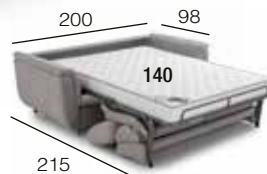

- ✓ **TODO: LOTO C/17 CEMENTO.**
- ✓ **CABEZALES RECLINABLES EN VARIAS POSICIONES.**
- ✓ **EL PRECIO INCLUYE BAUL EN AMBOS BRAZOS.**
- ✓ SOFÁ CAMA 140 x 200 (COLCHÓN CERRADO 140 x 195 HR 25 KG.).
- ✓ SOMIER SISTEMA ITALIANO CON REJILLA METÁLICA Y CINCHA EN LOS ASIENTOS. AL ABRIR LA CAMA LOS CABEZALES SE QUEDAN EN LA TRASERA.
- ✓ SISTEMA DE GUÍAS EN BRAZOS Y TRASERA.
- ✓ EL PRECIO INCLUYE PATAS METÁLICAS ANTRACITA.

Eli 640 puntos netos

COLCHÓN 18cm. / BRONX TAUPE
CON BRAZOS DE 7 CM.

OPCIONAL:

BRAZO 14 cm. BRAZO 21 cm.
SERVICIO HABITUAL

Kuore 585 puntos netos

COLCHÓN 18cm. / BRONX LIGHT GREY

CARACTERÍSTICAS

- ✓ **TODO: BRONX LIGHT GREY.**
(COJINES: BRONX ASH-DETALLES: BRONX LIGHT GREY).
- ✓ CAMA ITALIANA 140 x 200 (COLCHÓN 140 x 195 HR 35 KG.+HR S.S.).
- ✓ SOMIER SISTEMA ITALIANO CON REJILLA METÁLICA.
- ✓ CAMA COMPACTA.
- ✓ EL PRECIO INCLUYE PATAS DE MADERA Y COJINES ADORNO.

Marlen 685 puntos netos

COLCHÓN 15cm. / BRONX LIGHT GREY

Martina 620 puntos netos

COLCHÓN 12cm. / BRONX ASH

CARACTERÍSTICAS

- ✓ **TODO: BRONX ASH.**
RIBETE: BRONX LIGHT GREY.
- ✓ CAMA ITALIANA 140 x 200 (COLCHÓN 140 x 195 HR 35 KG.).
- ✓ SOMIER SISTEMA ORIGINAL ITALIANO CON REJILLA METÁLICA.
- ✓ SISTEMA DE GUÍAS EN BRAZOS Y TRASERA.
- ✓ EL PRECIO INCLUYE PATAS CROMADAS.