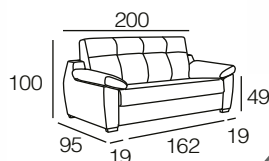

Zetti 650 puntos netos

COLCHÓN 15cm. / LOTO C/16 PLATA

CARACTERÍSTICAS

- ✓ **TODO: LOTO C/16 PLATA. BOTONES: LOTO C/18 GRIS.**
- ✓ CAMA ITALIANA 140 x 200 (COLCHÓN 140 x 195 HR 25 KG.).
- ✓ SOMIER SISTEMA **ORIGINAL ITALIANO** CON REJILLA METÁLICA.
- ✓ SISTEMA DE GUÍAS EN BRAZOS Y TRASERA.
- ✓ EL PRECIO INCLUYE PATAS METÁLICAS ANTRACITA.

Lotus 570 puntos netos

COLCHÓN 15cm. / LOTO C/17 CEMENTO

OPCIONAL:

BRAZO 7 cm. ELI
SERVICIO HABITUAL

CARACTERÍSTICAS

- ✓ **TODO: LOTO C/17 CEMENTO.**
- ✓ SOFÁ CAMA 140 x 200 (COLCHÓN CERRADO 140 x 195 HR 25 KG.).
- ✓ SOMIER SISTEMA ITALIANO CON REJILLA METÁLICA.
- ✓ SISTEMA DE GUÍAS EN BRAZOS Y TRASERA.
- ✓ EL PRECIO INCLUYE PATAS DE MADERA.

Channel 450 puntos netos

COLCHÓN 12cm. / ZEBRA C/06 PLATA

745 puntos netos
COLCHÓN 12cm. / ZEBRA C/06 PLATA

★ CHAISLONGUE INTERCAMBIABLE ★

CARACTERÍSTICAS

- ✓ **TODO: ZEBRA C/06 PLATA.**
- ✓ **EL PRECIO INCLUYE BAUL EN AMBOS BRAZOS.**
- ✓ SOMIER SISTEMA ITALIANO CON REJILLA METÁLICA.
- ✓ SOFÁ CAMA 140 X 190 (COLCHÓN CERRADO 140 X 185 HR 25 KG.).
- ✓ **OPCIÓN CHAISLONGUE ARCÓN INTERCAMBIABLE 170 CM.**
- ✓ SISTEMA DE GUÍAS EN BRAZOS Y TRASERA.
- ✓ EL PRECIO INCLUYE PATAS DE MADERA COLOR WENGUÉ.