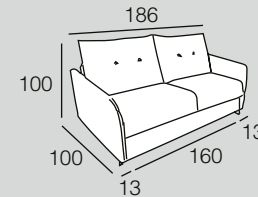

CARACTERÍSTICAS

- ✓ **TODO: LOTO C/16 PLATA. BOTONES: LOTO C/18 GRIS.**
- ✓ CAMA ITALIANA 140 x 200 (COLCHÓN 140 x 195 HR 25 KG.).
- ✓ SOMIER SISTEMA **ORIGINAL ITALIANO** CON REJILLA METÁLICA.
- ✓ SISTEMA DE GUÍAS EN BRAZOS Y TRASERA.
- ✓ EL PRECIO INCLUYE PATAS METÁLICAS ANTRACITA.