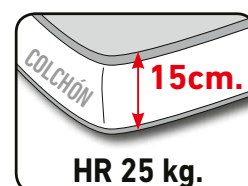

EXPRESS

SERVICIO
INMEDIATO

MAVOR

2023

Triana

595 puntos netos

COLCHÓN 15cm. / LOTO C/17 CEMENTO

CARACTERÍSTICAS

Eli 640 puntos netos

COLCHÓN 18cm. / BRONX TAUPE
CON BRAZOS DE 7 CM.

OPCIONAL:

BRAZO 14 cm. BRAZO 21 cm.
SERVICIO HABITUAL

Kuore 585 puntos netos

COLCHÓN 18cm. / BRONX LIGHT GREY

CARACTERÍSTICAS

- ✓ **TODO: BRONX LIGHT GREY.**
(COJINES: BRONX ASH-DETALLES: BRONX LIGHT GREY).
- ✓ CAMA ITALIANA 140 x 200 (COLCHÓN 140 x 195 HR 35 KG.+HR S.S.).
- ✓ SOMIER SISTEMA ITALIANO CON REJILLA METÁLICA.
- ✓ CAMA COMPACTA.
- ✓ EL PRECIO INCLUYE PATAS DE MADERA Y COJINES ADORNO.