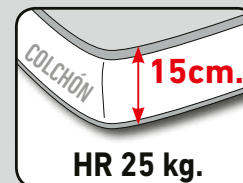

Zetti 650 puntos netos

COLCHÓN 15cm. / LOTO C/16 PLATA

CARACTERÍSTICAS

- ✓ **TODO: LOTO C/16 PLATA. BOTONES: LOTO C/18 GRIS.**
- ✓ CAMA ITALIANA 140 x 200 (COLCHÓN 140 x 195 HR 25 KG.).
- ✓ SOMIER SISTEMA **ORIGINAL ITALIANO** CON REJILLA METÁLICA.
- ✓ SISTEMA DE GUÍAS EN BRAZOS Y TRASERA.
- ✓ EL PRECIO INCLUYE PATAS METÁLICAS ANTRACITA.