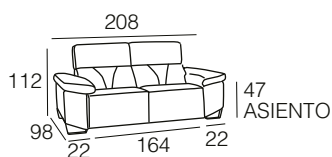

EXPRESS

SERVICIO
INMEDIATO

MAVOR

2023

Triana

595 puntos netos

COLCHÓN 15cm. / LOTO C/17 CEMENTO

CARACTERÍSTICAS

- ✓ **TODO: LOTO C/17 CEMENTO.**
- ✓ **CABEZALES RECLINABLES EN VARIAS POSICIONES.**
- ✓ **EL PRECIO INCLUYE BAUL EN AMBOS BRAZOS.**
- ✓ SOFÁ CAMA 140 x 200 (COLCHÓN CERRADO 140 x 195 HR 25 KG.).
- ✓ SOMIER SISTEMA ITALIANO CON REJILLA METÁLICA Y CINCHA EN LOS ASIENTOS. AL ABRIR LA CAMA LOS CABEZALES SE QUEDAN EN LA TRASERA.
- ✓ SISTEMA DE GUÍAS EN BRAZOS Y TRASERA.
- ✓ EL PRECIO INCLUYE PATAS METÁLICAS ANTRACITA.