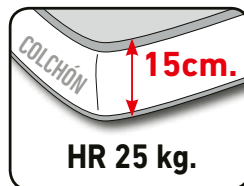

Eli 640 puntos netos

COLCHÓN 18cm. / BRONX TAUPE
CON BRAZOS DE 7 CM.

OPCIONAL:

BRAZO 14 cm. BRAZO 21 cm.
SERVICIO HABITUAL

Kuore 585 puntos netos

COLCHÓN 18cm. / BRONX LIGHT GREY

CARACTERÍSTICAS

- ✓ **TODO: BRONX LIGHT GREY.**
(COJINES: BRONX ASH-DETALLES: BRONX LIGHT GREY).
- ✓ CAMA ITALIANA 140 x 200 (COLCHÓN 140 x 195 HR 35 KG.+HR S.S.).
- ✓ SOMIER SISTEMA ITALIANO CON REJILLA METÁLICA.
- ✓ CAMA COMPACTA.
- ✓ EL PRECIO INCLUYE PATAS DE MADERA Y COJINES ADORNO.

Marlen 685 puntos netos

COLCHÓN 15cm. / BRONX LIGHT GREY

Martina 620 puntos netos

COLCHÓN 12cm. / BRONX ASH

CARACTERÍSTICAS

- ✓ **TODO: BRONX ASH.**
RIBETE: BRONX LIGHT GREY.
- ✓ CAMA ITALIANA 140 x 200 (COLCHÓN 140 x 195 HR 35 KG.).
- ✓ SOMIER SISTEMA ORIGINAL ITALIANO CON REJILLA METÁLICA.
- ✓ SISTEMA DE GUÍAS EN BRAZOS Y TRASERA.
- ✓ EL PRECIO INCLUYE PATAS CROMADAS.