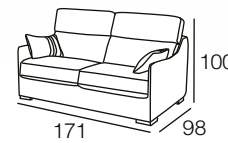

- ✓ **TODO: LOTO C/17 CEMENTO.**
- ✓ **CABEZALES RECLINABLES EN VARIAS POSICIONES.**
- ✓ **EL PRECIO INCLUYE BAUL EN AMBOS BRAZOS.**
- ✓ SOFÁ CAMA 140 x 200 (COLCHÓN CERRADO 140 x 195 HR 25 KG.).
- ✓ SOMIER SISTEMA ITALIANO CON REJILLA METÁLICA Y CINCHA EN LOS ASIENTOS. AL ABRIR LA CAMA LOS CABEZALES SE QUEDAN EN LA TRASERA.
- ✓ SISTEMA DE GUÍAS EN BRAZOS Y TRASERA.
- ✓ EL PRECIO INCLUYE PATAS METÁLICAS ANTRACITA.

Eli 640 puntos netos

COLCHÓN 18cm. / BRONX TAUPE
CON BRAZOS DE 7 CM.

OPCIONAL:

BRAZO 14 cm. BRAZO 21 cm.
SERVICIO HABITUAL

Kuore 585 puntos netos

COLCHÓN 18cm. / BRONX LIGHT GREY

CARACTERÍSTICAS

- ✓ **TODO: BRONX LIGHT GREY.**
(COJINES: BRONX ASH-DETALLES: BRONX LIGHT GREY).
- ✓ CAMA ITALIANA 140 x 200 (COLCHÓN 140 x 195 HR 35 KG.+HR S.S.).
- ✓ SOMIER SISTEMA ITALIANO CON REJILLA METÁLICA.
- ✓ CAMA COMPACTA.
- ✓ EL PRECIO INCLUYE PATAS DE MADERA Y COJINES ADORNO.

Marlen 685 puntos netos

COLCHÓN 15cm. / BRONX LIGHT GREY

Martina 620 puntos netos

COLCHÓN 12cm. / BRONX ASH

CARACTERÍSTICAS

- ✓ **TODO: BRONX ASH.**
RIBETE: BRONX LIGHT GREY.
- ✓ CAMA ITALIANA 140 x 200 (COLCHÓN 140 x 195 HR 35 KG.).
- ✓ SOMIER SISTEMA ORIGINAL ITALIANO CON REJILLA METÁLICA.
- ✓ SISTEMA DE GUÍAS EN BRAZOS Y TRASERA.
- ✓ EL PRECIO INCLUYE PATAS CROMADAS.