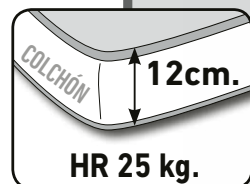

Vega 495 puntos netos

COLCHÓN 12cm. / BRONX TAUPE

CARACTERÍSTICAS

- ✓ **TODO: BRONX TAUPE.**
- ✓ SOFÁ CAMA 140 x 190 (COLCHÓN CERRADO 140 x 185 HR 25 KG.).
- ✓ SOMIER SISTEMA ITALIANO CON REJILLA METÁLICA.
- ✓ SISTEMA DE GUÍAS EN BRAZOS Y TRASERA.
- ✓ EL PRECIO INCLUYE COJINES DE ADORNO Y PATAS DE MADERA.

Vigo 795 puntos netos

COLCHÓN 12cm. / BRONX TAUPE

★ CHAISLONGUE INTERCAMBIABLE ★

CARACTERÍSTICAS

- ✓ **TODO: BRONX TAUPE.**
- ✓ CAMA ITALIANA 140 X 190 (COLCHÓN 140 X 185 HR 25 KG.). + **CHAISLONGUE ARCÓN INTERCAMBIABLE 160CM.**
- ✓ SOMIER SISTEMA ITALIANO CON REJILLA METÁLICA.
- ✓ SISTEMA DE GUÍAS EN BRAZOS Y TRASERA.
- ✓ EL PRECIO INCLUYE PATAS DE MADERA Y COJINES ADORNO.

Lore 450 puntos netos

COLCHÓN 12cm. / LOTO C/02 CRUDO

FÁCIL APERTURA SIN QUITAR ALMOHADAS

CARACTERÍSTICAS

- ✓ **TODO: LOTO C/02 CRUDO, BOTONES: AMIR C/10.**
- ✓ CAMA COMPACTA.
- ✓ SOFÁ CAMA 140 x 190 (COLCHÓN CERRADO 140 x 185 HR 25 KG.).
- ✓ SOMIER SISTEMA DOS PLIEGUES CON REJILLA METÁLICA.
- ✓ EL PRECIO INCLUYE PATAS DE MADERA C/ WENGUE.