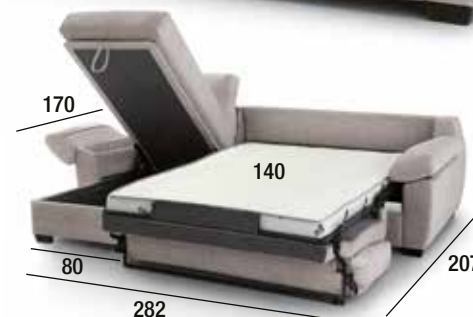

Zetti 650 puntos netos

COLCHÓN 15cm. / LOTO C/16 PLATA

CARACTERÍSTICAS

- ✓ **TODO: LOTO C/16 PLATA. BOTONES: LOTO C/18 GRIS.**
- ✓ CAMA ITALIANA 140 x 200 (COLCHÓN 140 x 195 HR 25 KG.).
- ✓ SOMIER SISTEMA **ORIGINAL ITALIANO** CON REJILLA METÁLICA.
- ✓ SISTEMA DE GUÍAS EN BRAZOS Y TRASERA.
- ✓ EL PRECIO INCLUYE PATAS METÁLICAS ANTRACITA.

Lotus 570 puntos netos

COLCHÓN 15cm. / LOTO C/17 CEMENTO

OPCIONAL:

BRAZO 7 cm. ELI
SERVICIO HABITUAL

CARACTERÍSTICAS

- ✓ **TODO: LOTO C/17 CEMENTO.**
- ✓ SOFÁ CAMA 140 x 200 (COLCHÓN CERRADO 140 x 195 HR 25 KG.).
- ✓ SOMIER SISTEMA ITALIANO CON REJILLA METÁLICA.
- ✓ SISTEMA DE GUÍAS EN BRAZOS Y TRASERA.
- ✓ EL PRECIO INCLUYE PATAS DE MADERA.

Channel 450 puntos netos

COLCHÓN 12cm. / ZEBRA C/06 PLATA

745 puntos netos
COLCHÓN 12cm. / ZEBRA C/06 PLATA

★ CHAISLONGUE INTERCAMBIABLE ★

CARACTERÍSTICAS

- ✓ **TODO: ZEBRA C/06 PLATA.**
- ✓ **EL PRECIO INCLUYE BAUL EN AMBOS BRAZOS.**
- ✓ SOMIER SISTEMA ITALIANO CON REJILLA METÁLICA.
- ✓ SOFÁ CAMA 140 X 190 (COLCHÓN CERRADO 140 X 185 HR 25 KG.).
- ✓ **OPCIÓN CHAISLONGUE ARCÓN INTERCAMBIABLE 170 CM.**
- ✓ SISTEMA DE GUÍAS EN BRAZOS Y TRASERA.
- ✓ EL PRECIO INCLUYE PATAS DE MADERA COLOR WENGUÉ.