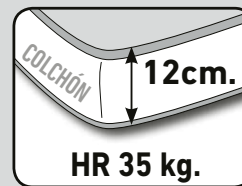

Eli 640 puntos netos

COLCHÓN 18cm. / BRONX TAUPE
CON BRAZOS DE 7 CM.

OPCIONAL:

BRAZO 14 cm. BRAZO 21 cm.
SERVICIO HABITUAL

Kuore 585 puntos netos

COLCHÓN 18cm. / BRONX LIGHT GREY

CARACTERÍSTICAS

- ✓ **TODO: BRONX LIGHT GREY.**
(COJINES: BRONX ASH-DETALLES: BRONX LIGHT GREY).
- ✓ CAMA ITALIANA 140 x 200 (COLCHÓN 140 x 195 HR 35 KG.+HR S.S.).
- ✓ SOMIER SISTEMA ITALIANO CON REJILLA METÁLICA.
- ✓ CAMA COMPACTA.
- ✓ EL PRECIO INCLUYE PATAS DE MADERA Y COJINES ADORNO.

Marlen 685 puntos netos

COLCHÓN 15cm. / BRONX LIGHT GREY

Martina 620 puntos netos

COLCHÓN 12cm. / BRONX ASH

CARACTERÍSTICAS

- ✓ **TODO: BRONX ASH.**
RIBETE: BRONX LIGHT GREY.
- ✓ CAMA ITALIANA 140 x 200 (COLCHÓN 140 x 195 HR 35 KG.).
- ✓ SOMIER SISTEMA ORIGINAL ITALIANO CON REJILLA METÁLICA.
- ✓ SISTEMA DE GUÍAS EN BRAZOS Y TRASERA.
- ✓ EL PRECIO INCLUYE PATAS CROMADAS.