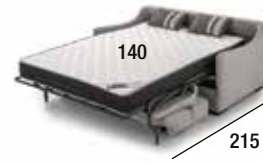

- ✓ **TODO: LOTO C/17 CEMENTO.**
- ✓ **CABEZALES RECLINABLES EN VARIAS POSICIONES.**
- ✓ **EL PRECIO INCLUYE BAUL EN AMBOS BRAZOS.**
- ✓ SOFÁ CAMA 140 x 200 (COLCHÓN CERRADO 140 x 195 HR 25 KG.).
- ✓ SOMIER SISTEMA ITALIANO CON REJILLA METÁLICA Y CINCHA EN LOS ASIENTOS. AL ABRIR LA CAMA LOS CABEZALES SE QUEDAN EN LA TRASERA.
- ✓ SISTEMA DE GUÍAS EN BRAZOS Y TRASERA.
- ✓ EL PRECIO INCLUYE PATAS METÁLICAS ANTRACITA.

Eli 640 puntos netos

COLCHÓN 18cm. / BRONX TAUPE
CON BRAZOS DE 7 CM.

OPCIONAL:

BRAZO 14 cm. BRAZO 21 cm.
SERVICIO HABITUAL

Kuore 585 puntos netos

COLCHÓN 18cm. / BRONX LIGHT GREY

CARACTERÍSTICAS

- ✓ **TODO: BRONX LIGHT GREY.**
(COJINES: BRONX ASH-DETALLES: BRONX LIGHT GREY).
- ✓ CAMA ITALIANA 140 x 200 (COLCHÓN 140 x 195 HR 35 KG.+HR S.S.).
- ✓ SOMIER SISTEMA ITALIANO CON REJILLA METÁLICA.
- ✓ CAMA COMPACTA.
- ✓ EL PRECIO INCLUYE PATAS DE MADERA Y COJINES ADORNO.

Marlen 685 puntos netos

COLCHÓN 15cm. / BRONX LIGHT GREY

Martina 620 puntos netos

COLCHÓN 12cm. / BRONX ASH

CARACTERÍSTICAS

- ✓ **TODO: BRONX ASH.**
RIBETE: BRONX LIGHT GREY.
- ✓ CAMA ITALIANA 140 x 200 (COLCHÓN 140 x 195 HR 35 KG.).
- ✓ SOMIER SISTEMA ORIGINAL ITALIANO CON REJILLA METÁLICA.
- ✓ SISTEMA DE GUÍAS EN BRAZOS Y TRASERA.
- ✓ EL PRECIO INCLUYE PATAS CROMADAS.