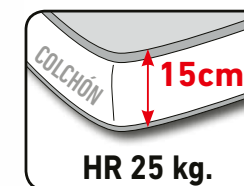

Zetti 650 puntos netos

COLCHÓN 15cm. / LOTO C/16 PLATA

CARACTERÍSTICAS

- ✓ **TODO: LOTO C/16 PLATA. BOTONES: LOTO C/18 GRIS.**
- ✓ CAMA ITALIANA 140 x 200 (COLCHÓN 140 x 195 HR 25 KG.).
- ✓ SOMIER SISTEMA **ORIGINAL ITALIANO** CON REJILLA METÁLICA.
- ✓ SISTEMA DE GUÍAS EN BRAZOS Y TRASERA.
- ✓ EL PRECIO INCLUYE PATAS METÁLICAS ANTRACITA.

Lotus 570 puntos netos

COLCHÓN 15cm. / LOTO C/17 CEMENTO

OPCIONAL:

BRAZO 7 cm. ELI
SERVICIO HABITUAL

CARACTERÍSTICAS

- ✓ **TODO: LOTO C/17 CEMENTO.**
- ✓ SOFÁ CAMA 140 x 200 (COLCHÓN CERRADO 140 x 195 HR 25 KG.).
- ✓ SOMIER SISTEMA ITALIANO CON REJILLA METÁLICA.
- ✓ SISTEMA DE GUÍAS EN BRAZOS Y TRASERA.
- ✓ EL PRECIO INCLUYE PATAS DE MADERA.