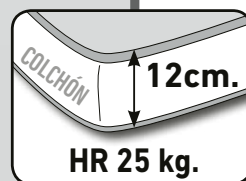

Lotus 570 puntos netos

COLCHÓN 15cm. / LOTO C/17 CEMENTO

OPCIONAL:

BRAZO 7 cm. ELI
SERVICIO HABITUAL

CARACTERÍSTICAS

- ✓ **TODO: LOTO C/17 CEMENTO.**
- ✓ SOFÁ CAMA 140 x 200 (COLCHÓN CERRADO 140 x 195 HR 25 KG.).
- ✓ SOMIER SISTEMA ITALIANO CON REJILLA METÁLICA.
- ✓ SISTEMA DE GUÍAS EN BRAZOS Y TRASERA.
- ✓ EL PRECIO INCLUYE PATAS DE MADERA.

Channel 450 puntos netos

COLCHÓN 12cm. / ZEBRA C/06 PLATA

745 puntos netos
COLCHÓN 12cm. / ZEBRA C/06 PLATA

★ CHAISLONGUE INTERCAMBIABLE ★

CARACTERÍSTICAS

- ✓ **TODO: ZEBRA C/06 PLATA.**
- ✓ **EL PRECIO INCLUYE BAUL EN AMBOS BRAZOS.**
- ✓ SOMIER SISTEMA ITALIANO CON REJILLA METÁLICA.
- ✓ SOFÁ CAMA 140 X 190 (COLCHÓN CERRADO 140 X 185 HR 25 KG.).
- ✓ **OPCIÓN CHAISLONGUE ARCÓN INTERCAMBIABLE 170 CM.**
- ✓ SISTEMA DE GUÍAS EN BRAZOS Y TRASERA.
- ✓ EL PRECIO INCLUYE PATAS DE MADERA COLOR WENGUÉ.

Vega 495 puntos netos

COLCHÓN 12cm. / BRONX TAUPE

CARACTERÍSTICAS

- ✓ **TODO: BRONX TAUPE.**
- ✓ SOFÁ CAMA 140 x 190 (COLCHÓN CERRADO 140 x 185 HR 25 KG.).
- ✓ SOMIER SISTEMA ITALIANO CON REJILLA METÁLICA.
- ✓ SISTEMA DE GUÍAS EN BRAZOS Y TRASERA.
- ✓ EL PRECIO INCLUYE COJINES DE ADORNO Y PATAS DE MADERA.