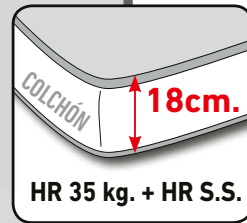

- ✓ **TODO: LOTO C/17 CEMENTO.**
- ✓ **CABEZALES RECLINABLES EN VARIAS POSICIONES.**
- ✓ **EL PRECIO INCLUYE BAUL EN AMBOS BRAZOS.**
- ✓ SOFÁ CAMA 140 x 200 (COLCHÓN CERRADO 140 x 195 HR 25 KG.).
- ✓ SOMIER SISTEMA ITALIANO CON REJILLA METÁLICA Y CINCHA EN LOS ASIENTOS. AL ABRIR LA CAMA LOS CABEZALES SE QUEDAN EN LA TRASERA.
- ✓ SISTEMA DE GUÍAS EN BRAZOS Y TRASERA.
- ✓ EL PRECIO INCLUYE PATAS METÁLICAS ANTRACITA.

Eli 640 puntos netos

COLCHÓN 18cm. / BRONX TAUPE
CON BRAZOS DE 7 CM.

OPCIONAL:

BRAZO 14 cm. BRAZO 21 cm.
SERVICIO HABITUAL

Kuore 585 puntos netos

COLCHÓN 18cm. / BRONX LIGHT GREY

CARACTERÍSTICAS

- ✓ **TODO: BRONX LIGHT GREY.**
(COJINES: BRONX ASH-DETALLES: BRONX LIGHT GREY).
- ✓ CAMA ITALIANA 140 x 200 (COLCHÓN 140 x 195 HR 35 KG.+HR S.S.).
- ✓ SOMIER SISTEMA ITALIANO CON REJILLA METÁLICA.
- ✓ CAMA COMPACTA.
- ✓ EL PRECIO INCLUYE PATAS DE MADERA Y COJINES ADORNO.