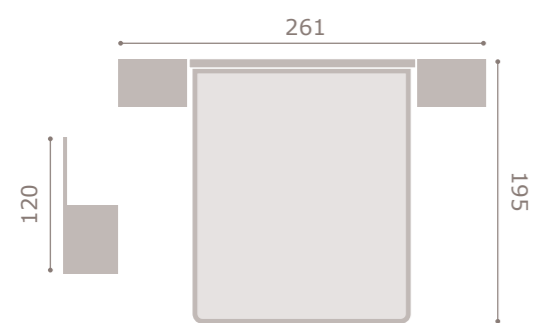

404

jordan20

- acabado roble
- cabezal xera

405

jordan20

- acabado
- cabezal
- tapizado

soul blanco · artic
assis
polipiel blanco

406