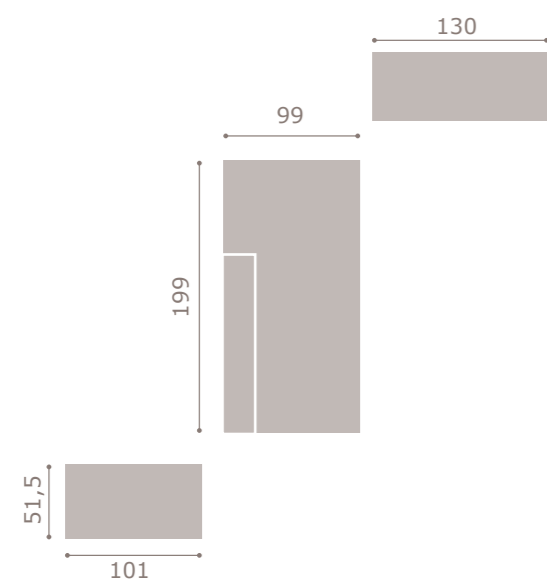

jordan20

• acabado cambrian

445