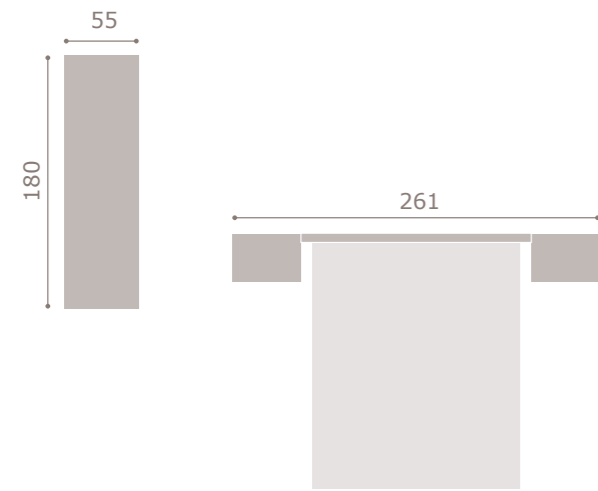

azor
MUEBLES

jordan²⁰

- acabado roble · soul blanco
- cabezal sket
- tapizado polipiel blanco

436

jordan20

- acabado mango · soul blanco
- cabezal dueto

437

jordan20