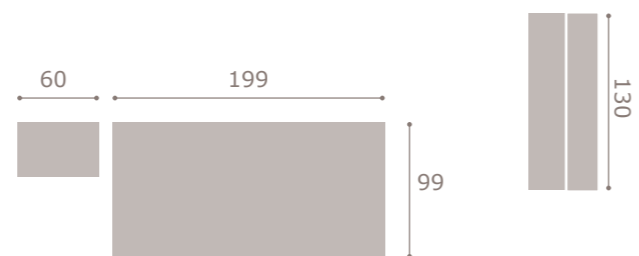

composición contract

- acabado roble
- cabezal panel respaldo

440

jordan20

acabado artic · grafito

441

jordan20

acabado cambrian · soul blanco
cabezal vogue