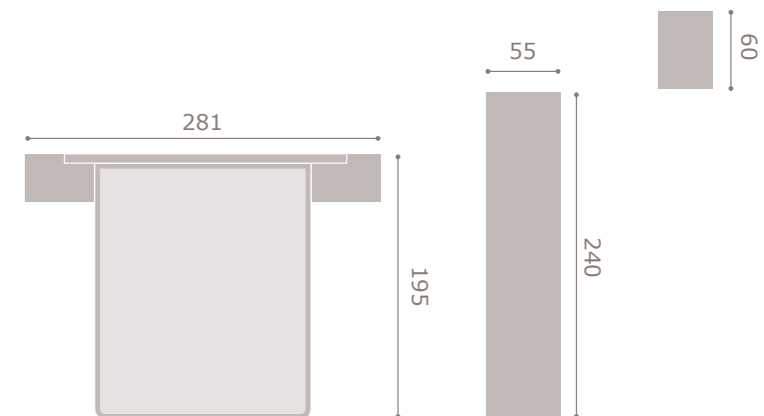

jordan20

- acabado **cambrian · soul blanco**
- cabezal **assis**
- tapizado **polipiel blanco**

419