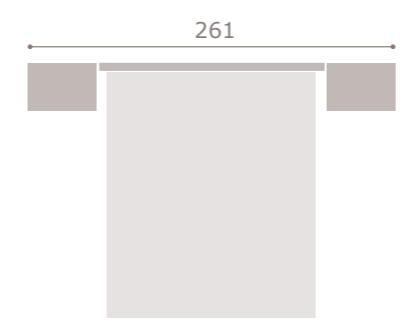

jordan²⁰

• acabado artic · soul blanco
• cabezal dueto

428

jordan20

acabado soul blanco · artic
cabezal lara

429

jordan20

acabado soul blanco · artic