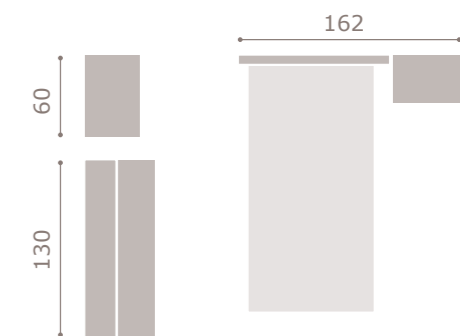

• acabado cambrian

445

jordan20

• acabado roble · soul blanco

446

jordan20

• acabado roble · soul blanco
• cabezal vogue

447