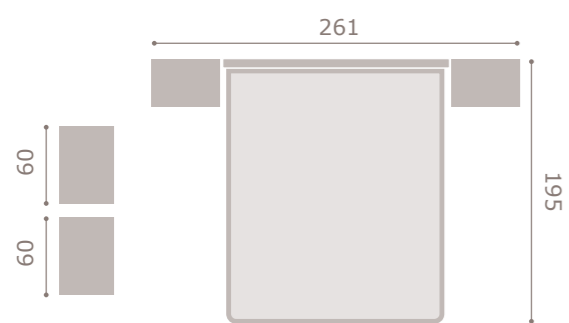

- acabado roble · soul blanco
- cabezal dueto

409

jordan20

- acabado roble · soul blanco

410

jordan20

• acabado artic · soul blanco
• cabezal cyrus

411