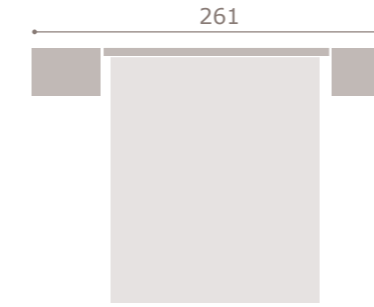

jordan20

- acabado roble · soul blanco

424

jordan20

- acabado artic · grafito
- cabezal scarlet
- tapizado polipiel gris

425

jordan20

- acabado artic · grafito