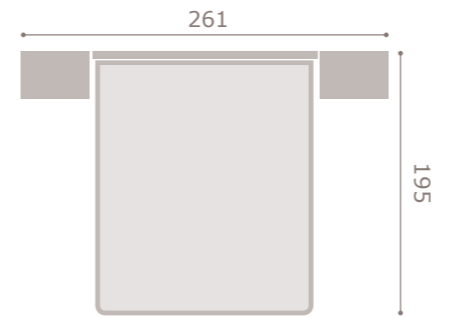

jordan²⁰

• acabado artic · soul blanco
• cabezal dueto

428

jordan20

acabado soul blanco · artic
cabezal lara

429

jordan20

acabado soul blanco · artic