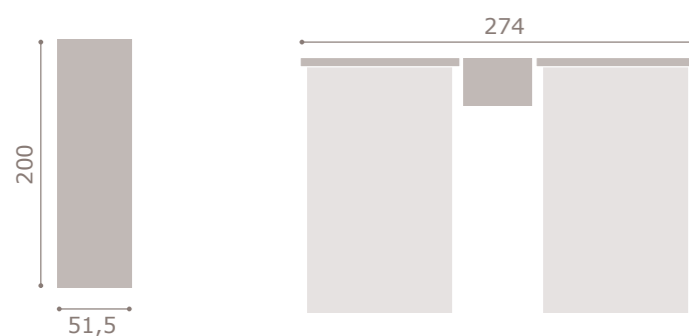

- acabado
- cabezal
- tapizado

artic · soul blanco
atrium
polipiel gris

438

jordan20

- acabado
- cabezal
- tapizado

roble · soul blanco
scarlet
polipiel blanco

439

jordan20