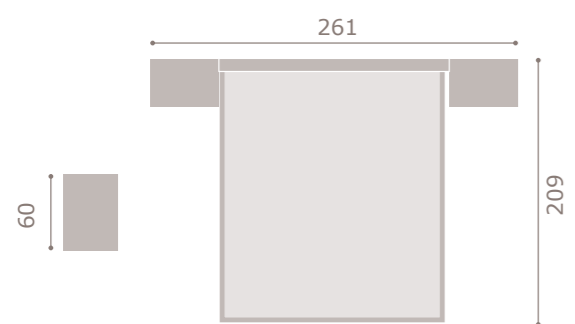

jordan20

- acabado
- cabezal
- tapizado

artic · soul blanco
atrium
polipiel gris

438