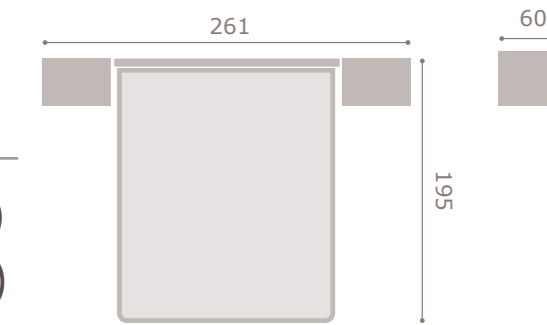

jordan20

- acabado mango · grafito
- cabezal leyre

403