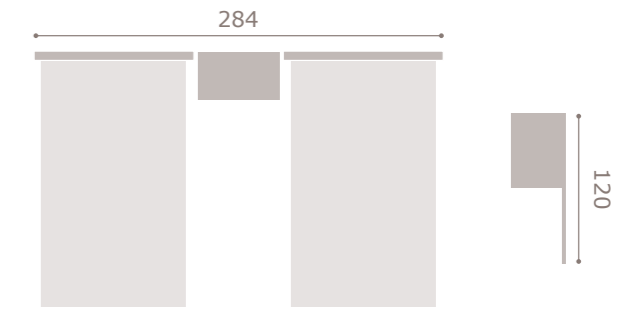

jordan20

• acabado
• cabezal

cambrian · grafito
vogue

412