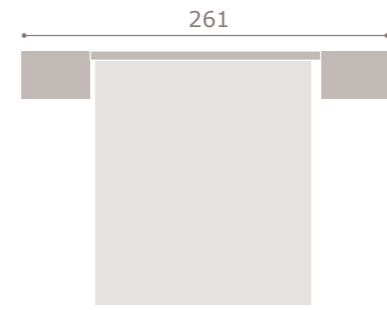

jordan20

- acabado artic · grafito
- cabezal dueto

407

jordan20

- acabado
- cabezal
- tapizado

soul blanco · mango
scarlet
textil tierra

408

jordan20