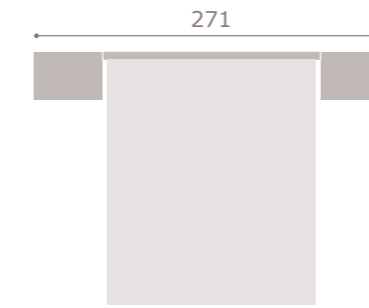

jordan²⁰

- acabado roble · soul blanco
- cabezal sket
- tapizado polipiel blanco

436