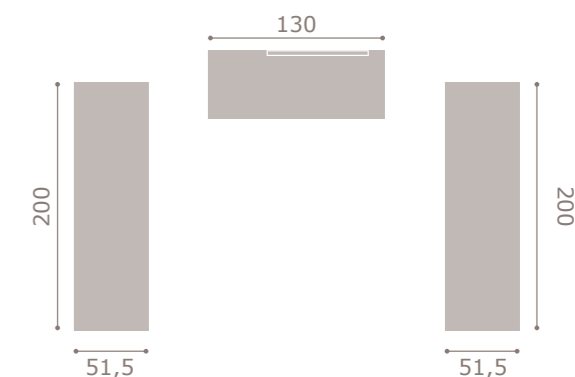

jordan20

acabado artic
cabezal xera

432

jordan20

acabado artic

433