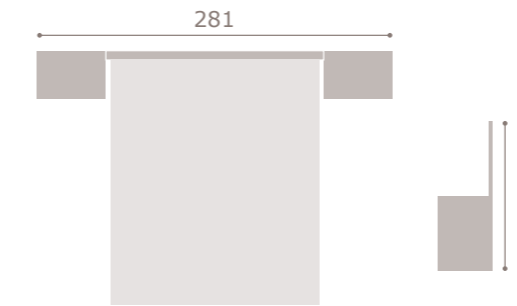

421

261

jordan20

- acabado soul blanco · roble

422

jordan20

- acabado roble · soul blanco
- cabezal dueto

423