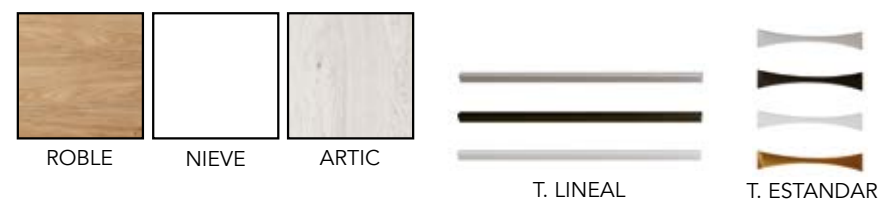

COMBINACIONES DISPONIBLES

- DISEÑO OPCIONAL ROBLE, NIEVE Y ARTIC
- TIRADOR LINEAL EN COLOR BLANCO, NEGRO Y PLATA.
- TIRADOR ESTANDAR EN COLOR BLANCO, NEGRO, PLATA Y ORO.
- PATAS EN COLOR BLANCO, NEGRO, PLATA Y ORO.