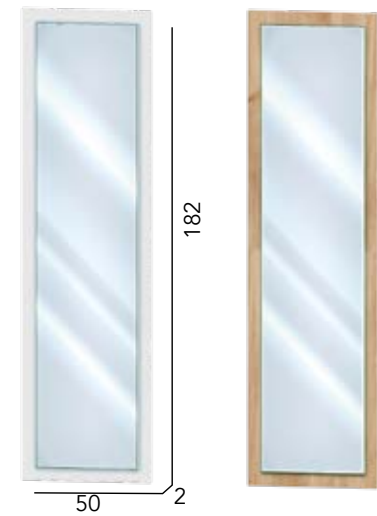

Ref.	Descripción	Puntos
54012	ESPEJO PIE	10

COMBINACIONES DISPONIBLES

ROBLE

NIEVE

TIRADOR NÓRDICO

17

- DISEÑO OPCIONAL ROBLE Y NIEVE
- TIRADOR OPCIONAL EN COLOR ROBLE Y BLANCO
- PATAS NÓRDICAS OPCIONALES EN COLOR ROBLE Y BLANCO
- SISTEMA DE FRENO OPCIONAL PARA CAJONES (0'4 PUNTOS/UND)

Ref.	Descripción	Puntos
50003	JUEGO 4 PATAS NÓRDICO	2,50