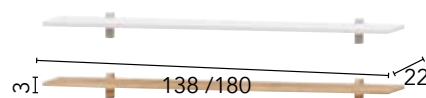

Ref.	Descripción	Puntos
73223	ESTANTE DE 138 NIZA	4
73224	ESTANTE DE 180 NIZA	5
PELÍCANOS COLOR BASE		

COMBINACIONES DISPONIBLES