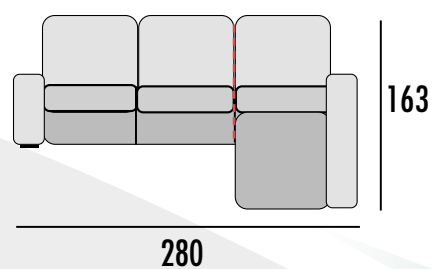

CHAISSE LONGUE MOD.150 VFD / VFI

Estrella 4