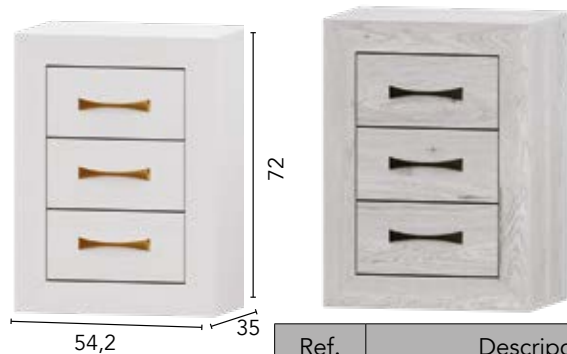

# TÉCNICO DORMITORIO NIZA

Ref.	Descripción	Puntos
53616	MESITA 2C NIZA T. ESTANDAR	12

Ref.	Descripción	Puntos
53617	MESITA 2C NIZA T.FORMA	13

Ref.	Descripción	Puntos
54012	ESPEJO PIE NIZA/ PUZZLE	10

Ref.	Descripción	Puntos
53611	MESITA 3C NIZA T. ESTANDAR	15