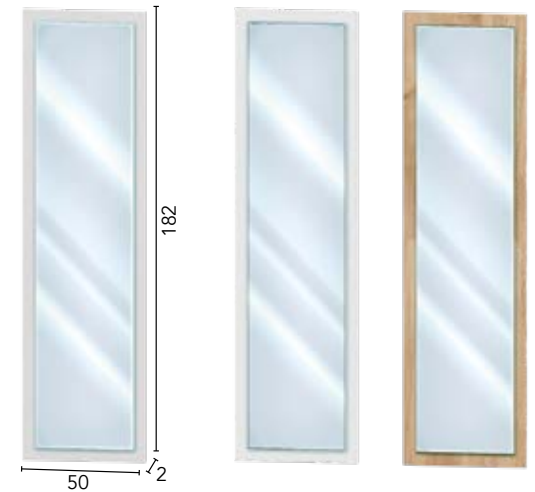

# TÉCNICO DORMITORIO NIZA

Ref.	Descripción	Puntos
53616	MESITA 2C NIZA T. ESTANDAR	12

Ref.	Descripción	Puntos
53617	MESITA 2C NIZA T.FORMA	13

Ref.	Descripción	Puntos
54012	ESPEJO PIE NIZA/ PUZZLE	10

Ref.	Descripción	Puntos
53611	MESITA 3C NIZA T. ESTANDAR	15