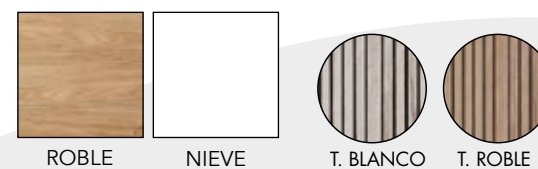

### COMBINACIONES DISPONIBLES

- \* DISEÑO OPCIONAL ROBLE Y NIEVE
- \* TIRADOR ALISTONADO OPCIONAL EN COLOR ROBLE Y BLANCO
- \* PATAS OPCIONALES EN COLOR NEGRO Y BLANCO
- \* SUPLEMENTO CABECERO OPCIONAL
- \* SISTEMA DE FRENO OPCIONAL PARA CAJONES (0'4 PUNTOS/UND)