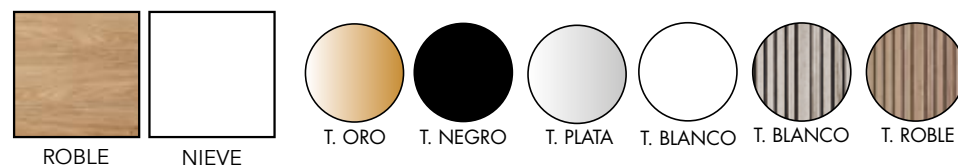

COMBINACIONES DISPONIBLES

- DISEÑO OPCIONAL ROBLE Y NIEVE
- TIRADOR MANDALA Y CLÁSICO OPCIONAL EN COLOR ORO, NEGRO, PLATA Y BLANCO
- TIRADOR ALISTONADO OPCIONAL EN COLOR ROBLE Y BLANCO
- PATAS OPCIONAL EN COLOR ORO, NEGRO, PLATA Y BLANCO
- SISTEMA DE FRENO OPCIONAL PARA CAJONES (0'4 PUNTOS/UND)