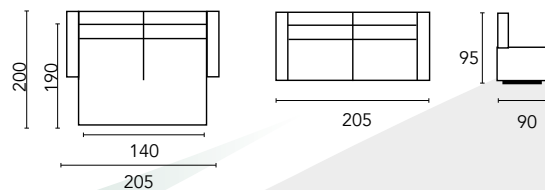

Velero

ENTREGA EXPRES

CARACTERÍSTICAS.

- Sofá cama sistema italiano.
- El mecanismo recoge las almohadas sin necesidad de quitarlas
- Estructura de acero con malla electrosoldada y madera maciza.
- Espuma asientos D. 28 kg.
- Respaldo fibra 100% virgen huvis.
- Colchón espuma D.28 kg. cerrado y ribeteado.
- Medidas colchón 140x187x14 cm
- Patas de acero inox.

• MEDIDAS EXPRESADAS EN CM.

• MEDIDA TOTAL ± 5 CM.

DESCRIPCIÓN	ALTO	ANCHO	FONDO
SOFÁ CAMA	95	205	90
SOFÁ ABIERTO	Cama de 140x190		

Calabria 4

PUNTOS

91