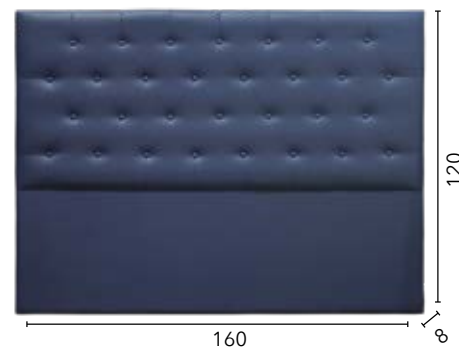

Ref.	Descripción	Puntos
55581	CAB. TAPIZADO ROMBOS	19