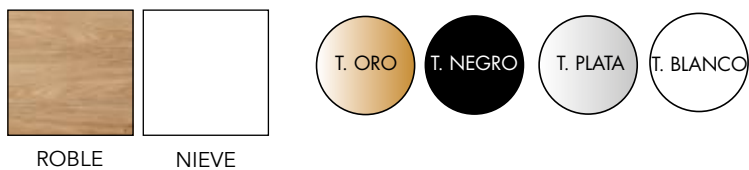

### COMBINACIONES DISPONIBLES

- \* DISEÑO OPCIONAL ROBLE Y NIEVE
- \* TIRADOR MANDALA OPCIONAL EN COLOR ORO, NEGRO, PLATA Y BLANCO
- \* SISTEMA DE FRENO OPCIONAL PARA CAJONES (0'4 PUNTOS/UND)