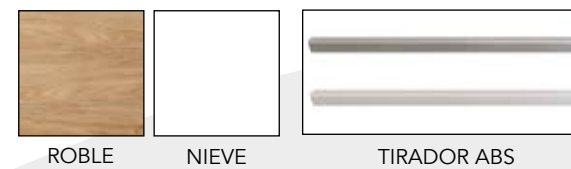

COMBINACIONES DISPONIBLES

- DISEÑO OPCIONAL ROBLE Y NIEVE
- TIRADOR OPCIONAL EN COLOR PLATA Y BLANCO
- PATAS OPCIONALES EN COLOR PLATA Y BLANCO
- SUPLEMENTO CABECERO OPCIONAL
- SISTEMA DE FRENO OPCIONAL PARA CAJONES (0'4 PUNTOS/UND)