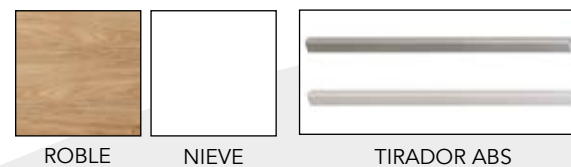

COMBINACIONES DISPONIBLES

- DISEÑO OPCIONAL ROBLE Y NIEVE
- TIRADOR OPCIONAL EN COLOR PLATA Y BLANCO
- PATAS OPCIONALES EN COLOR PLATA Y BLANCO
- SUPLEMENTO CABECERO OPCIONAL
- SISTEMA DE FRENO OPCIONAL PARA CAJONES (0'4 PUNTOS/UND)