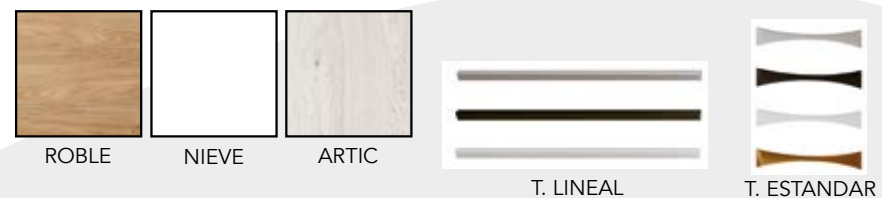

COMBINACIONES DISPONIBLES

- \* DISEÑO OPCIONAL ROBLE, NIEVE Y ARTIC
- \* TIRADOR LINEAL EN COLOR BLANCO, NEGRO Y PLATA.
- \* TIRADOR ESTANDAR EN COLOR BLANCO, NEGRO, PLATA Y ORO.
- \* PATAS EN COLOR BLANCO, NEGRO, PLATA Y ORO.