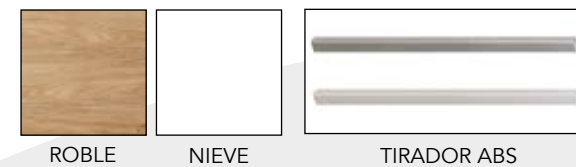

COMBINACIONES DISPONIBLES

- DISEÑO OPCIONAL ROBLE Y NIEVE
- TIRADOR OPCIONAL EN COLOR PLATA Y BLANCO
- PATAS OPCIONALES EN COLOR PLATA Y BLANCO
- SUPLEMENTO CABECERO OPCIONAL
- SISTEMA DE FRENO OPCIONAL PARA CAJONES (0'4 PUNTOS/UND)