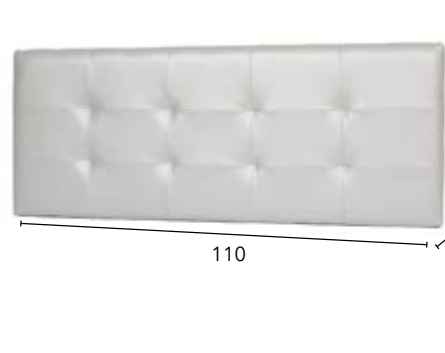

Ref.	Descripción	Puntos
55583	CABECERO TAPIZADO CAPITONÉ 60	11

CABECERO TAP. BANDAS

COLORES ENTREGA INMEDIATA:

TELA REF. LIBRA 5, 7 15

Colores bajo pedido: NO SE FABRICAN

Medidas especiales + 30%.

CABECERO TAP. ROMBOS Y OREJERO

COLORES ENTREGA INMEDIATA:

TELA REF. LIBRA 5, 7 15

Colores bajo pedido + 4 puntos:

Polipiel Capuchino, Blanco, Chocolate, Grafito, Negro, Morado, Plata, Rosa y Azul.

Tela muestrario hasta serie A + 4 puntos.

Medidas especiales + 30%.

COLORES ENTREGA INMEDIATA:

POLIPIEL BLANCO, PLATA Y NEGRO.

Colores bajo pedido:

Polipiel Capuchino, Blanco, Chocolate, Grafito, Negro, Morado, Plata, Rosa y Azul.

Tela muestrario hasta serie A + 4 puntos.

Medidas especiales + 30%.