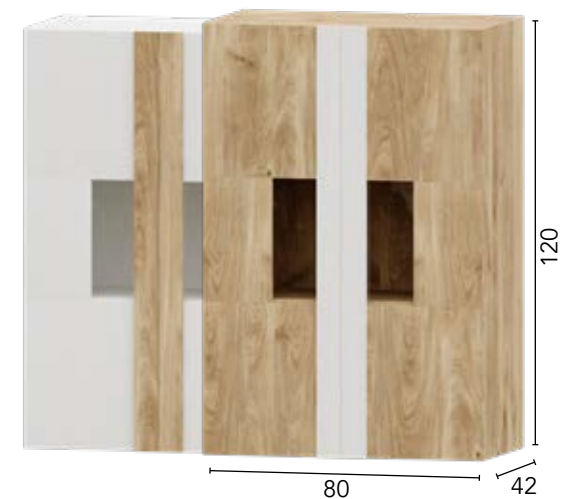

# TÉCNICO SALÓN PUZZLE

Ref.	Descripción	Puntos
75108	VITRINA 60 PUZZLE	25

Reversible derecha/izquierda

Ref.	Descripción	Puntos
75109	VITRINA 80 PUZZLE	33

Ref.	Descripción	Puntos
74609	BODEGUERO 80 PUZZLE	23