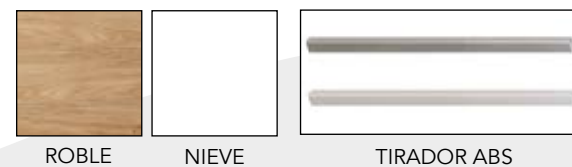

- DISEÑO OPCIONAL ROBLE Y NIEVE
- TIRADOR OPCIONAL EN COLOR PLATA Y BLANCO
- PATAS OPCIONALES EN COLOR PLATA Y BLANCO
- SUPLEMENTO CABECERO OPCIONAL
- SISTEMA DE FRENO OPCIONAL PARA CAJONES (0'4 PUNTOS/UND)