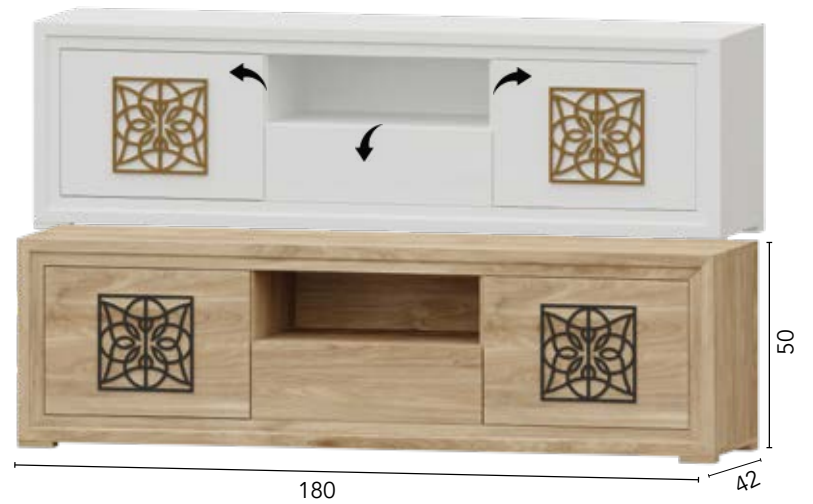

Ref.	Descripción	Puntos
74535	BAJO TV 180 TURÍN T. MANDALA	29,00