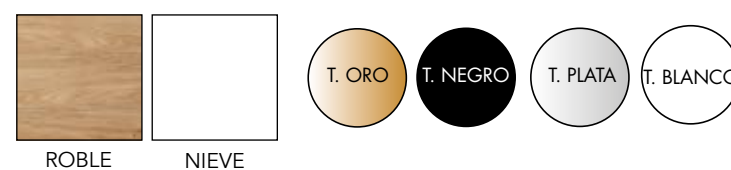

COMBINACIONES DISPONIBLES

- DISEÑO OPCIONAL ROBLE Y NIEVE
- TIRADOR MANDALA OPCIONAL EN COLOR ORO, NEGRO, PLATA Y BLANCO
- PATAS OPCIONALES EN COLOR ORO, NEGRO, PLATA Y BLANCO
- SUPLEMENTO CABECERO OPCIONAL
- SISTEMA DE FRENO OPCIONAL PARA CAJONES (0'4 PUNTOS/UND)