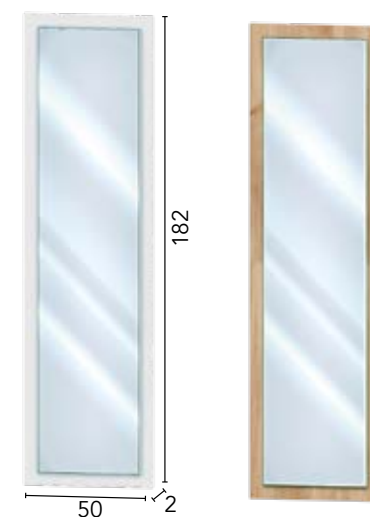

\* GRUESO 2 CM. SIEMPRE PLATA

Ref.	Descripción	Puntos
54004	ESPEJO MARCO NIZA/ PUZZLE	9

Ref.	Descripción	Puntos
54012	ESPEJO PIE NIZA/ PUZZLE	10