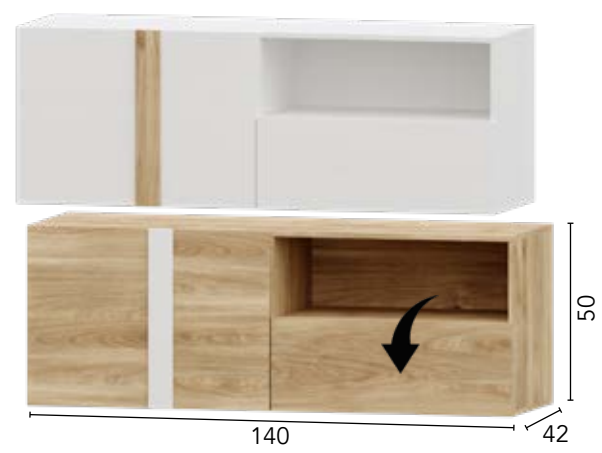

Ref.	Descripción	Puntos
74508	BAJO TV 140 PUZZLE	16