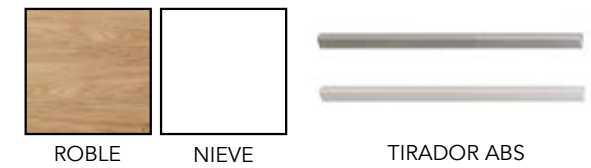

## COMBINACIONES DISPONIBLES

\* DISEÑO OPCIONAL ROBLE Y NIEVE

\* TIRADOR OPCIONAL EN COLOR PLATA Y BLANCO

Ref.	Descripción	Puntos
56566	ARMARIO 3 P. CORREDERA CON LUNA	96
CAJONERA INTERIOR INCLUIDA ARMARIO DISPONIBLE SIN LUNA		