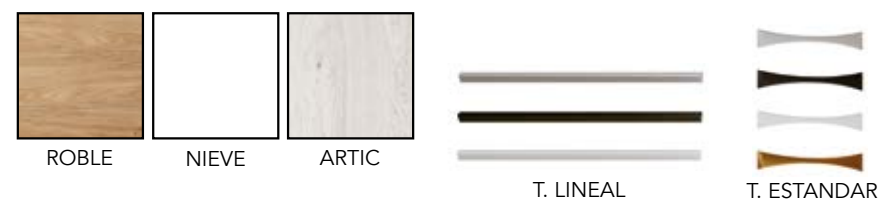

COMBINACIONES DISPONIBLES

- DISEÑO OPCIONAL ROBLE, NIEVE Y ARTIC
- TIRADOR LINEAL EN COLOR BLANCO, NEGRO Y PLATA.
- TIRADOR ESTANDAR EN COLOR BLANCO, NEGRO, PLATA Y ORO.
- PATAS EN COLOR BLANCO, NEGRO, PLATA Y ORO.