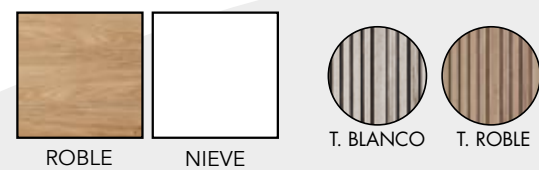

COMBINACIONES DISPONIBLES

- DISEÑO OPCIONAL ROBLE Y NIEVE
- TIRADOR ALISTONADO OPCIONAL EN COLOR ROBLE Y BLANCO
- PATAS OPCIONALES EN COLOR NEGRO Y BLANCO
- SISTEMA DE FRENO OPCIONAL PARA CAJONES (0'4 PUNTOS/UND)