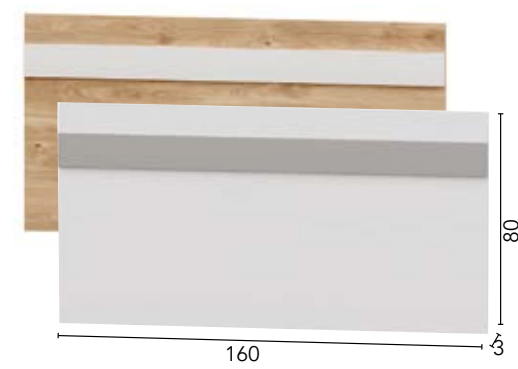

Ref.	Descripción	Puntos
55543	CAB. PUZZLE 4	10