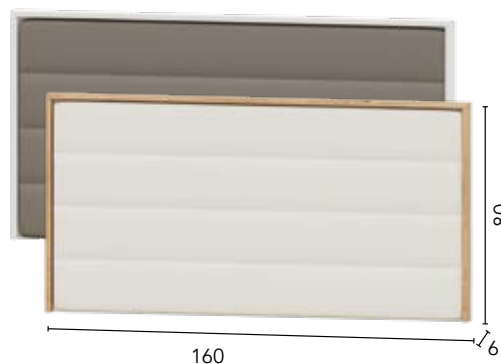

## TÉCNICO DORMITORIOS PUZZLE

Ref.	Descripción	Puntos
55504	CABECERO LED	26

Ref.	Descripción	Puntos
55507	CAB. TAPIZADO FRANJAS	26

Ref.	Descripción	Puntos
55501	CAB. LÍNEAS 110	16
55503	CAB. LÍNEAS 160	20
55502	CAB. LÍNEAS 190	24