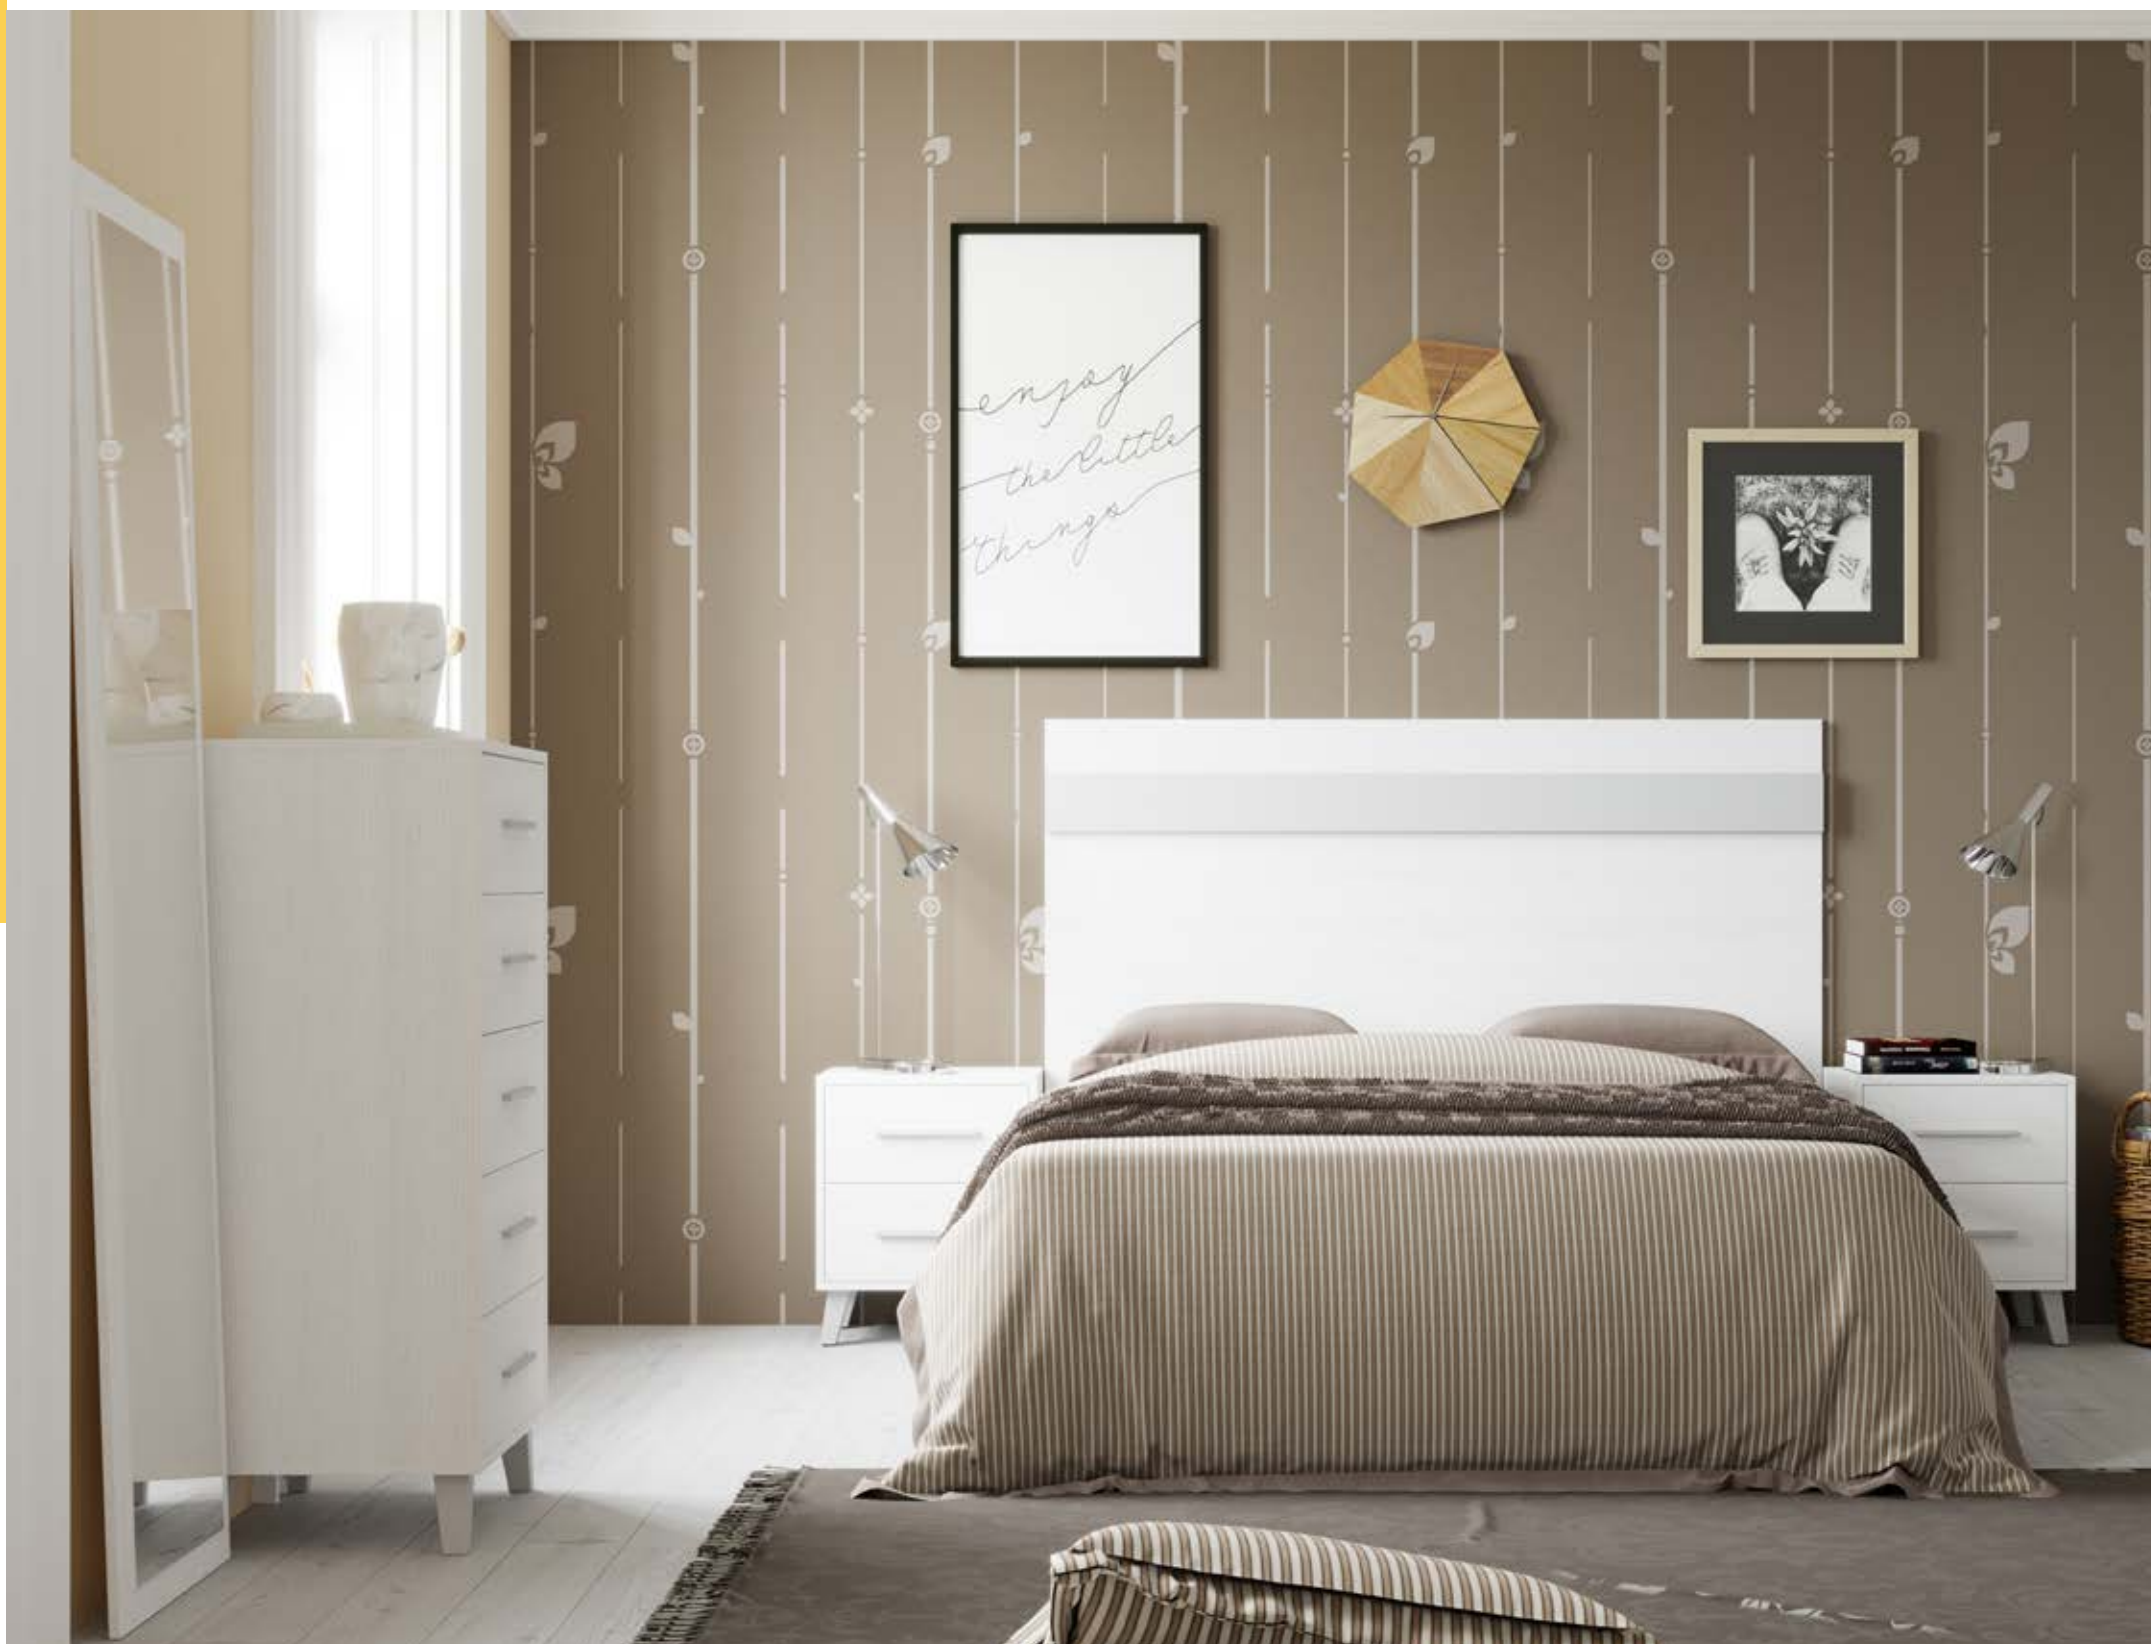

Dormitorio
Puzzle 14

REF.	CONCEPTO	PUNTOS
55543	CABECERO PUZZLE 4	10,00
53620	MESITA 2C PUZZLE	7,00
53620	MESITA 2C PUZZLE	7,00
53820	SINFONIER 5C PUZZLE	18,00
54012	ESPEJO PIE NIZA/PUZZLE	10,00
	TOTAL	52,00
72020	JUEGO DE 4 PATAS	2,50
72020	JUEGO DE 4 PATAS	2,50
72020	JUEGO DE 4 PATAS	2,50
	TOTAL	59,50

COMBINACIONES DISPONIBLES