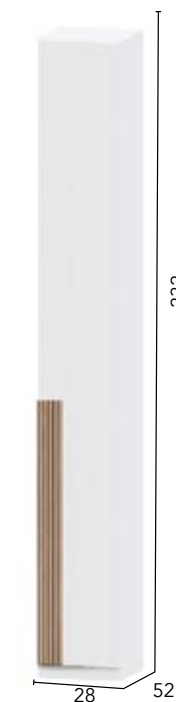

Ref.	Descripción	Puntos
56979	TERMINAL ZAPATERO T. ALISTONADO	21