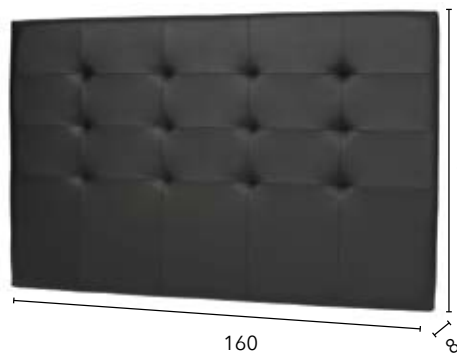

Ref.	Descripción	Puntos
55582	CABECERO TAPIZADO CAPITONÉ 160	14