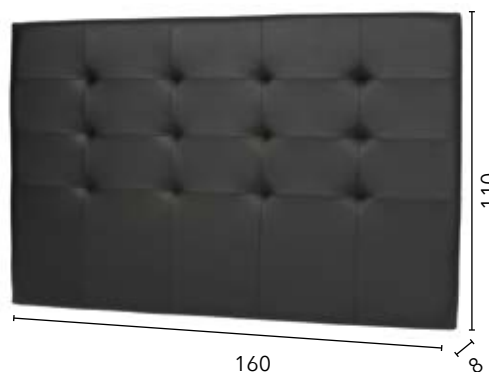

Ref.	Descripción	Puntos
55582	CABECERO TAPIZADO CAPITONÉ 160	14