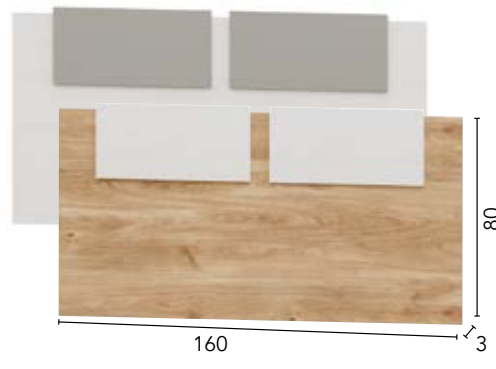

Ref.	Descripción	Puntos
55542	CAB. PUZZLE 3	12