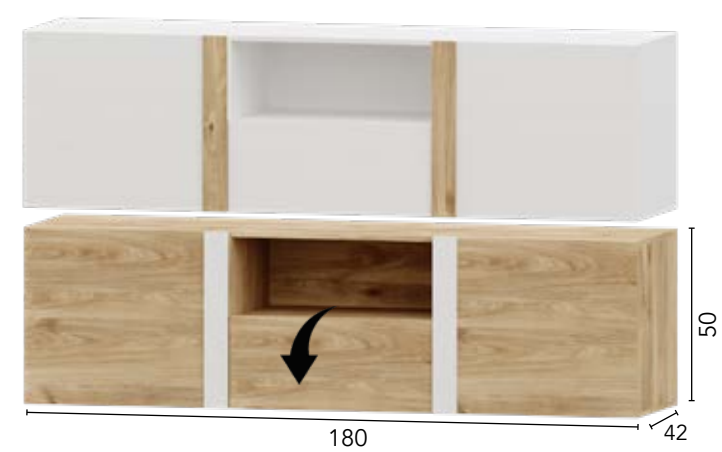

Ref.	Descripción	Puntos
74509	BAJO TV 180 PUZZLE	23