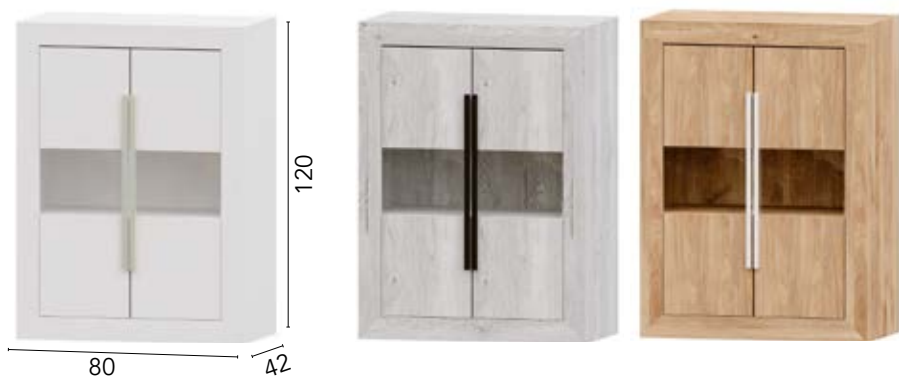

Ref.	Descripción	Puntos
74652	BODEGUERO 80 NIZA TIRADOR LINEAL	28