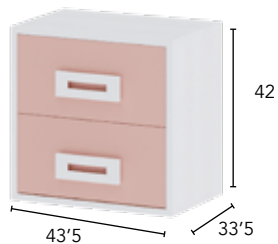

COLOR BASE:
NIEVE, ARTIC ROBLE

PUERTA NO COMBINABLE.

ALTO: 73 CM
ANCHO: 28/44 CM
FONDO: 100 CM

23605	MESITA 2 CAJONES START	9