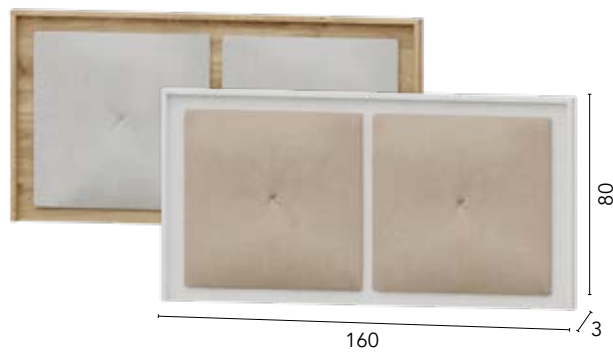

## TÉCNICO DORMITORIOS NÓRDICO

Ref.	Descripción	Puntos
55526	CABECERO TAPIZADO LINO	19,00

Ref.	Descripción	Puntos
55525	CABECERO TAPIZADO 2 PANELES	18,00

Ref.	Descripción	Puntos
55527	CABECERO LISO	12,00