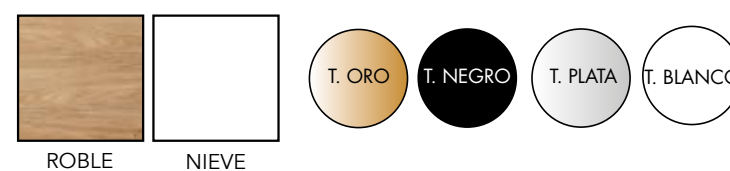

COMBINACIONES DISPONIBLES

- DISEÑO OPCIONAL ROBLE Y NIEVE
- TIRADOR MANDALA OPCIONAL EN COLOR ORO, NEGRO, PLATA Y BLANCO
- PATAS OPCIONAL EN COLOR ORO, NEGRO, PLATA Y BLANCO
- SISTEMA DE FRENO OPCIONAL PARA CAJONES (0'4 PUNTOS/UND)