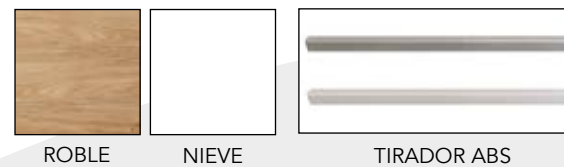

COMBINACIONES DISPONIBLES

ROBLE

NIEVE

TIRADOR ABS

- DISEÑO OPCIONAL ROBLE Y NIEVE
- TIRADOR OPCIONAL EN COLOR PLATA Y BLANCO
- PATAS OPCIONALES EN COLOR PLATA Y BLANCO
- SUPLEMENTO CABECERO OPCIONAL
- SISTEMA DE FRENO OPCIONAL PARA CAJONES (0'4 PUNTOS/UND)