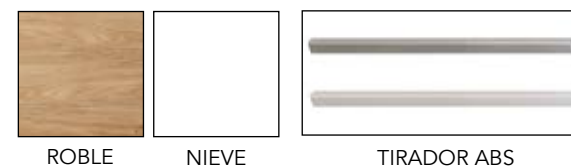

- DISEÑO OPCIONAL ROBLE Y NIEVE
- TIRADOR OPCIONAL EN COLOR PLATA Y BLANCO
- PATAS OPCIONALES EN COLOR PLATA Y BLANCO
- SUPLEMENTO CABECERO OPCIONAL
- SISTEMA DE FRENO OPCIONAL PARA CAJONES (0'4 PUNTOS/UND)