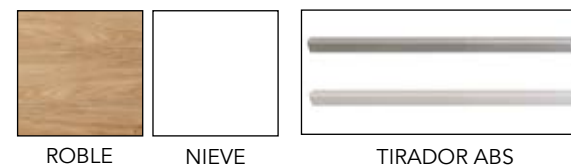

- DISEÑO OPCIONAL ROBLE Y NIEVE
- TIRADOR OPCIONAL EN COLOR PLATA Y BLANCO
- PATAS OPCIONALES EN COLOR PLATA Y BLANCO
- SUPLEMENTO CABECERO OPCIONAL
- SISTEMA DE FRENO OPCIONAL PARA CAJONES (0'4 PUNTOS/UND)