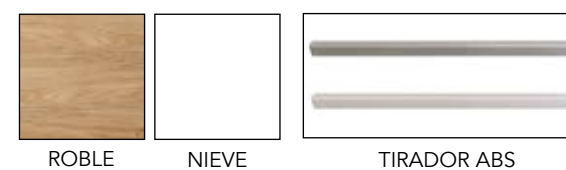

COMBINACIONES DISPONIBLES

- DISEÑO OPCIONAL ROBLE Y NIEVE
- TIRADOR OPCIONAL EN COLOR PLATA Y BLANCO
- PATAS OPCIONALES EN COLOR PLATA Y BLANCO
- SUPLEMENTO CABECERO OPCIONAL
- SISTEMA DE FRENO OPCIONAL PARA CAJONES (0'4 PUNTOS/UND)