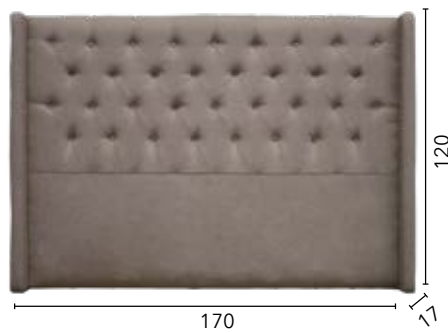

Ref.	Descripción	Puntos
55577	CAB. TAPIZADO OREJERO	23