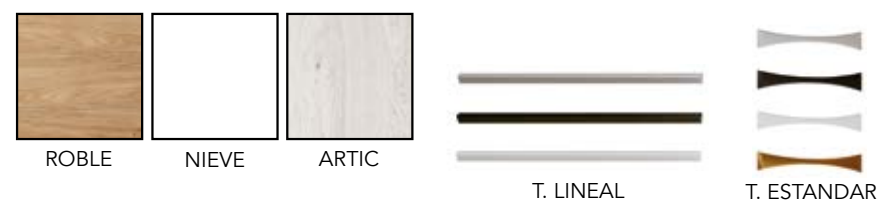

COMBINACIONES DISPONIBLES

- DISEÑO OPCIONAL ROBLE, NIEVE Y ARTIC
- TIRADOR LINEAL EN COLOR BLANCO, NEGRO Y PLATA.
- TIRADOR ESTANDAR EN COLOR BLANCO, NEGRO, PLATA Y ORO.
- PATAS EN COLOR BLANCO, NEGRO, PLATA Y ORO.