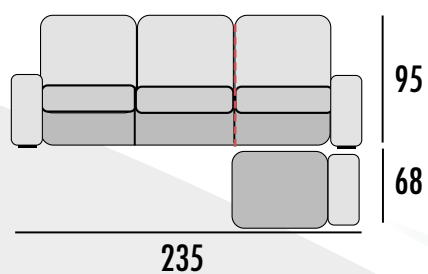

SOFÁ MOD. 120+60+ PUFF

Albi Acero

PUNTOS

109,5