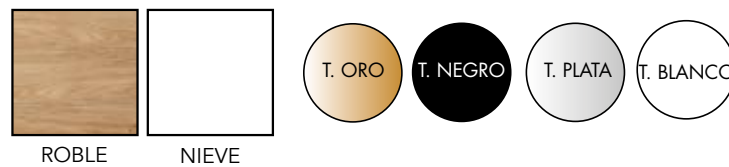

## COMBINACIONES DISPONIBLES

- \* DISEÑO OPCIONAL ROBLE Y NIEVE
- \* TIRADOR CLÁSICO OPCIONAL EN COLOR ORO, NEGRO, PLATA Y BLANCO
- \* PATAS OPCIONALES EN COLOR ORO, NEGRO, PLATA Y BLANCO
- \* SISTEMA DE FRENO OPCIONAL PARA CAJONES (0'4 PUNTOS/UND)