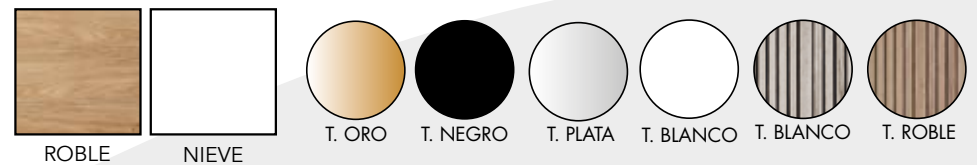

COMBINACIONES DISPONIBLES