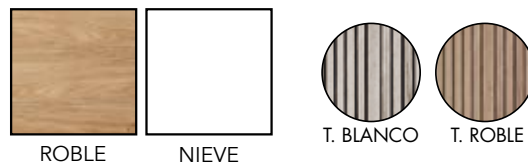

COMBINACIONES DISPONIBLES

Ref.	Descripción	Puntos
72020	JUEGO DE 4 PATAS	2,50

- DISEÑO OPCIONAL ROBLE Y NIEVE
- TIRADOR ALISTONADO OPCIONAL EN COLOR ROBLE Y BLANCO
- PATAS OPCIONALES EN COLOR NEGRO Y BLANCO
- SISTEMA DE FRENO OPCIONAL PARA CAJONES (0'4 PUNTOS/UND)