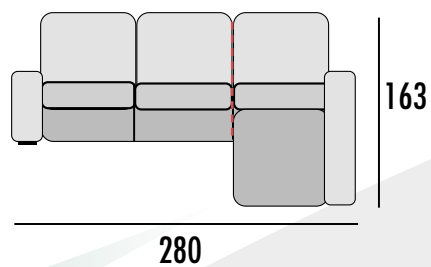

CHAISSÉ LONGUE MOD.150 VFD / VFI

Loto Go 4