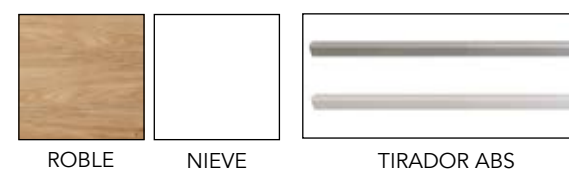

COMBINACIONES DISPONIBLES

- DISEÑO OPCIONAL ROBLE Y NIEVE
- TIRADOR OPCIONAL EN COLOR PLATA Y BLANCO
- PATAS OPCIONALES EN COLOR PLATA Y BLANCO
- SUPLEMENTO CABECERO OPCIONAL
- SISTEMA DE FRENO OPCIONAL PARA CAJONES (0'4 PUNTOS/UND)