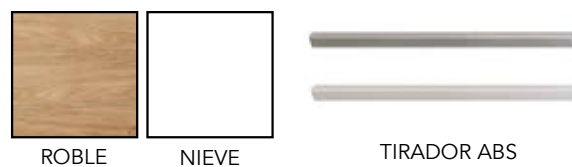

COMBINACIONES DISPONIBLES

- DISEÑO OPCIONAL ROBLE Y NIEVE
- TIRADOR OPCIONAL EN COLOR PLATA Y BLANCO
- PATAS OPCIONALES EN COLOR PLATA Y BLANCO
- SISTEMA DE FRENO OPCIONAL PARA CAJONES (0'4 PUNTOS/UND)

Ref.	Descripción	Puntos
72020	JUEGO 4 PATAS	2,50