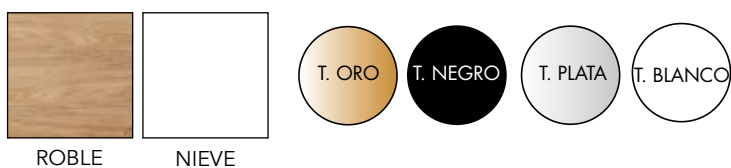

## COMBINACIONES DISPONIBLES

- \* DISEÑO OPCIONAL ROBLE Y NIEVE
- \* TIRADOR CLÁSICO OPCIONAL EN COLOR ORO, NEGRO, PLATA Y BLANCO
- \* SISTEMA DE FRENO OPCIONAL PARA CAJONES (0'4 PUNTOS/UND)