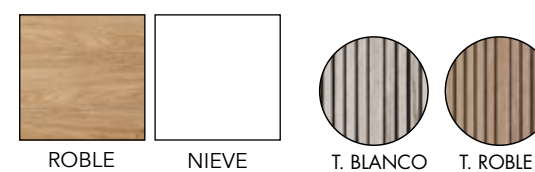

COMBINACIONES DISPONIBLES

- DISEÑO OPCIONAL ROBLE Y NIEVE
- TIRADOR ALISTONADO OPCIONAL EN COLOR ROBLE Y BLANCO
- PATAS OPCIONALES EN COLOR NEGRO Y BLANCO
- SUPLEMENTO CABECERO OPCIONAL
- SISTEMA DE FRENO OPCIONAL PARA CAJONES (0'4 PUNTOS/UND)