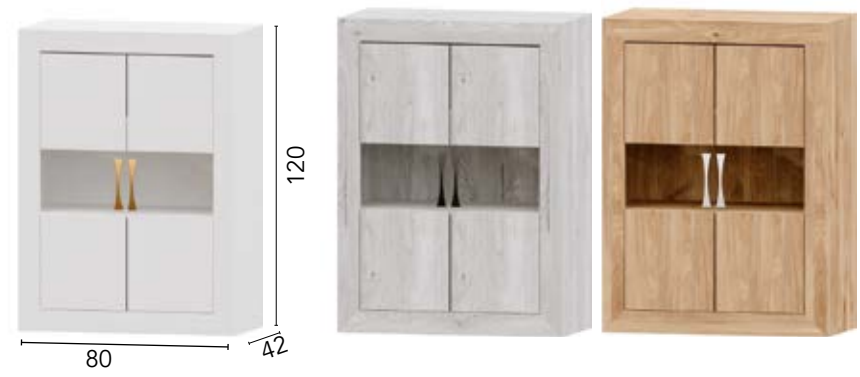

## TÉCNICO SALÓN NIZA

Ref.	Descripción	Puntos
75151	VITRINA 60 NIZA T. LINEAL	31
Reversible derecha/izquierda		

Ref.	Descripción	Puntos
75150	VITRINA 60 NIZA T. ESTANDAR	28
Reversible derecha/izquierda		

Ref.	Descripción	Puntos
75153	VITRINA 80 NIZA TIRADOR LINEAL	39

Ref.	Descripción	Puntos
75152	VITRINA 80 NIZA T. ESTANDAR	35

Ref.	Descripción	Puntos
74652	BODEGUERO 80 NIZA TIRADOR LINEAL	28

Ref.	Descripción	Puntos
74650	BODEGUERO 80 NIZA TIRADOR ESTANDAR	26