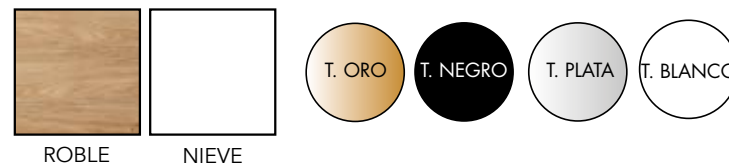

### COMBINACIONES DISPONIBLES

- \* DISEÑO OPCIONAL ROBLE Y NIEVE
- \* TIRADOR MANDALA OPCIONAL EN COLOR ORO, NEGRO, PLATA Y BLANCO
- \* PATAS OPCIONALES EN COLOR ORO, NEGRO, PLATA Y BLANCO
- \* SISTEMA DE FRENO OPCIONAL PARA CAJONES (0'4 PUNTOS/UND)