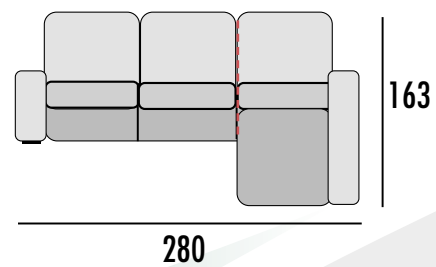

CHAISSE LONGUE MOD.150 VFD / VFI

Calabria 4