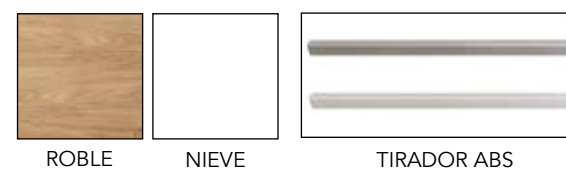

COMBINACIONES DISPONIBLES

- DISEÑO OPCIONAL ROBLE Y NIEVE
- TIRADOR OPCIONAL EN COLOR PLATA Y BLANCO
- PATAS OPCIONALES EN COLOR PLATA Y BLANCO
- SUPLEMENTO CABECERO OPCIONAL
- SISTEMA DE FRENO OPCIONAL PARA CAJONES (0'4 PUNTOS/UND)