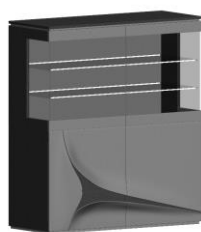

COLECCIÓN APOLLO

VITRINA 2 PM + 2 PC

REF	MEDIDAS			PUNTOS	
	ANC	ALT	PROF	ROBLE+MATE	ROBLE+BRILL
AP39	1000	1500	500	1112	1170
AP40	1300	1500	500	1148	1208