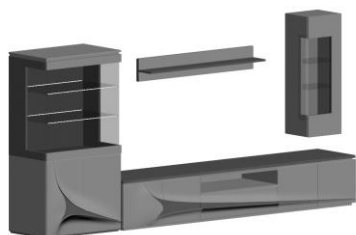

COLECCIÓN APOLLO

REF	MEDIDAS			PUNTOS	
	ANC	ALT	PROF	ROBLE+MATE	ROBLE+BRILL
AP43	1000	2100	500	1195	1258
AP47	2000	500	500	861	906
AP49	370	1200	350	289	304
AP51	1200	350	250	182	192
				2527	2660

COMPOSICION N°1