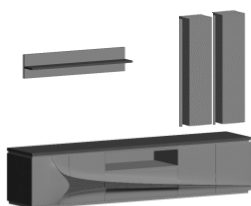

COLECCIÓN APOLLO

COMPOSICION N°7

REF	MEDIDAS			PUNTOS	
	ANC	ALT	PROF	ROBLE+MATE	ROBLE+BRILL
AP48	2500	500	500	941	990
AP50	370	1200	350	268	282
AP50	370	1200	350	268	282
AP52	1500	350	250	198	208
				1674	1762