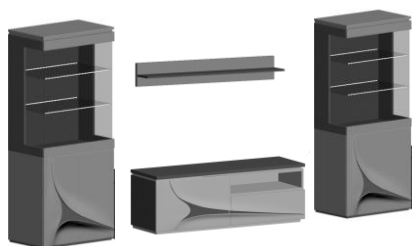

COLECCIÓN APOLLO

COMPOSICION N°4

REF	MEDIDAS			PUNTOS	
	ANC	ALT	PROF	ROBLE+MATE	ROBLE+BRILL
AP36	750	2100	500	1138	1198
AP36	750	2100	500	1138	1198
AP46	1500	500	500	779	820
AP51	1200	350	250	182	192
				3238	3408