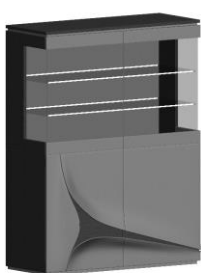

VITRINA 4PM

REF	MEDIDAS			PUNTOS	
	ANC	ALT	PROF	ROBLE+MATE	ROBLE+BRILL
AP37	1000	1500	500	1138	1198
AP38	1300	1500	500	1174	1236

COLECCIÓN APOLLO

VITRINA 2 PM + 2 PC

REF	MEDIDAS			PUNTOS	
	ANC	ALT	PROF	ROBLE+MATE	ROBLE+BRILL
AP39	1000	1500	500	1112	1170
AP40	1300	1500	500	1148	1208