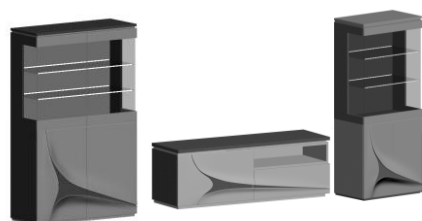

COMPOSICION N°6

REF	MEDIDAS			PUNTOS	
	ANC	ALT	PROF	ROBLE+MATE	ROBLE+BRILL
AP44	1300	2100	500	1231	1296
AP45	1200	500	500	684	720
AP35	750	1800	500	1096	1154
				3012	3170