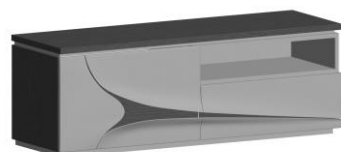

MOVEL TV 1PM + 1C + 1H

REF	MEDIDAS			PUNTOS	
	ANC	ALT	PROF	ROBLE+MATE	ROBLE+BRILL
AP45	1200	500	500	684	720
AP46	1500	500	500	779	820