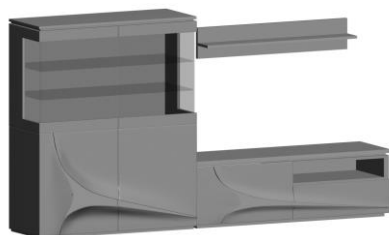

REF	MEDIDAS			PUNTOS	
	ANC	ALT	PROF	ROBLE+MATE	ROBLE+BRILL
AP42	1300	1800	500	1189	1252
AP46	1500	500	500	779	820
AP51	1200	350	250	182	192
				2151	2264

COMPOSICION N°3