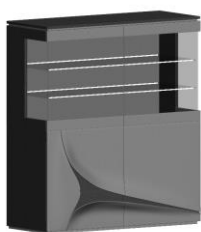

COLECCIÓN APOLLO

VITRINA 2 PM + 2 PC

REF	MEDIDAS			PUNTOS	
	ANC	ALT	PROF	ROBLE+MATE	ROBLE+BRILL
AP39	1000	1500	500	1112	1170
AP40	1300	1500	500	1148	1208