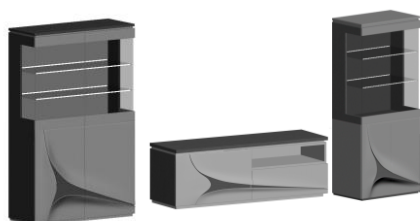

COMPOSICION N°6

REF	MEDIDAS			PUNTOS	
	ANC	ALT	PROF	ROBLE+MATE	ROBLE+BRILL
AP44	1300	2100	500	1231	1296
AP45	1200	500	500	684	720
AP35	750	1800	500	1096	1154
				3012	3170