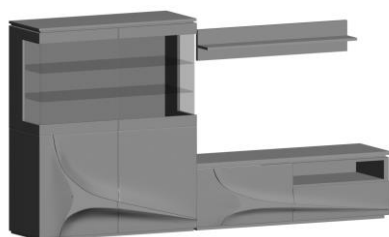

REF	MEDIDAS			PUNTOS	
	ANC	ALT	PROF	ROBLE+MATE	ROBLE+BRILL
AP42	1300	1800	500	1189	1252
AP46	1500	500	500	779	820
AP51	1200	350	250	182	192
				2151	2264

COMPOSICION N°3