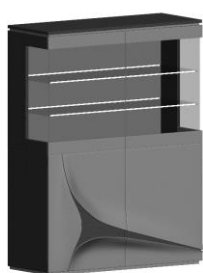

VITRINA 2 PM + 2 PC

REF	MEDIDAS			PUNTOS	
	ANC	ALT	PROF	ROBLE+MATE	ROBLE+BRILL
AP41	1000	1800	500	1153	1214
AP42	1300	1800	500	1189	1252