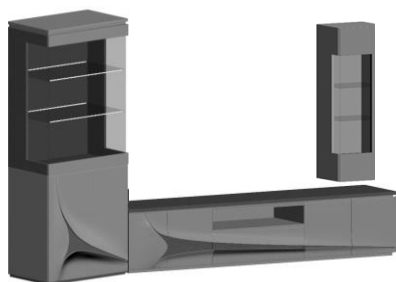

COMPOSICION N°8

REF	MEDIDAS			PUNTOS	
	ANC	ALT	PROF	ROBLE+MATE	ROBLE+BRILL
AP47	2000	500	500	861	906
AP36	750	2100	500	1138	1198
AP49	370	1200	500	289	304
				2288	2408