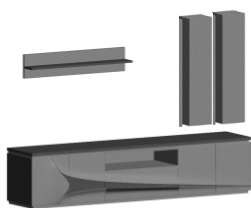

COLECCIÓN APOLLO

COMPOSICION N°7

REF	MEDIDAS			PUNTOS	
	ANC	ALT	PROF	ROBLE+MATE	ROBLE+BRILL
AP48	2500	500	500	941	990
AP50	370	1200	350	268	282
AP50	370	1200	350	268	282
AP52	1500	350	250	198	208
				1674	1762