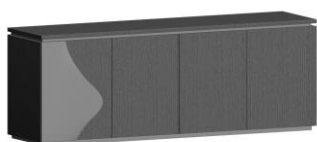

apollo
collection

COLECCIÓN APOLLO

APARADOR

REF	MEDIDAS			PUNTOS	
	ANC	ALT	PROF	ROBLE+MATE	ROBLE+BRILL
AP01	1800	900	520	1250	1316
AP02	2000	900	520	1286	1354
AP03	2200	900	520	1322	1392

APARADOR

REF	MEDIDAS			PUNTOS	
	ANC	ALT	PROF	ROBLE+MATE	ROBLE+BRILL
AP04	1800	900	520	941	990
AP05	2000	900	520	1034	1088
AP06	2200	900	520	1129	1188

MARCO APARADOR

REF	MEDIDAS			PUNTOS	
	ANC	ALT	PROF	ROBLE+MATE	ROBLE+BRILL
AP07	1600	800	30	289	304
AP08	1800	800	30	298	314
AP09	2000	800	30	308	324

MESA COMEDOR COM 2 EXTENSIBLE FRONT

REF	MEDIDAS			PUNTOS	
	ANC	ALT	PROF	ROBLE+MATE	ROBLE+BRILL
AP10	1400 + 450(x2)	780	1000	979	1030
AP11	1600 + 450(x2)	780	1000	1007	1060
AP12	1800 + 450(x2)	780	1000	1036	1090
AP13	2000 + 450(x2)	780	1000	1064	1120