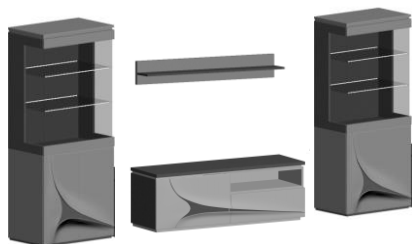

COLECCIÓN APOLLO

COMPOSICION N°4

REF	MEDIDAS			PUNTOS	
	ANC	ALT	PROF	ROBLE+MATE	ROBLE+BRILL
AP36	750	2100	500	1138	1198
AP36	750	2100	500	1138	1198
AP46	1500	500	500	779	820
AP51	1200	350	250	182	192
				3238	3408