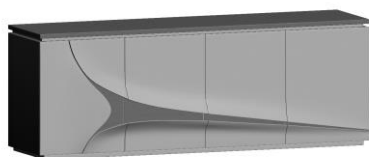

COLECCIÓN APOLLO

APARADOR

REF	MEDIDAS			PUNTOS	
	ANC	ALT	PROF	ROBLE+MATE	ROBLE+BRILL
AP01	1800	900	520	1250	1316
AP02	2000	900	520	1286	1354
AP03	2200	900	520	1322	1392