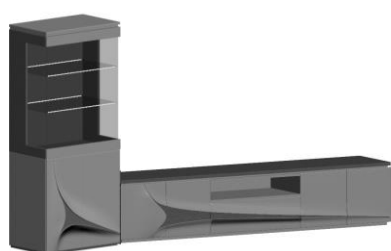

COMPOSICION N°5

REF	MEDIDAS			PUNTOS	
	ANC	ALT	PROF	ROBLE+MATE	ROBLE+BRILL
AP48	2500	500	500	941	990
AP35	750	1800	500	1096	1154
				2037	2144