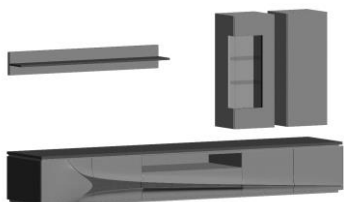

REF	MEDIDAS			PUNTOS	
	ANC	ALT	PROF	ROBLE+MATE	ROBLE+BRILL
AP48	2500	500	500	941	990
AP49	370	1200	350	289	304
AP50	370	1200	350	268	282
AP52	1500	350	250	198	208
				1695	1784

COMPOSICION N°2