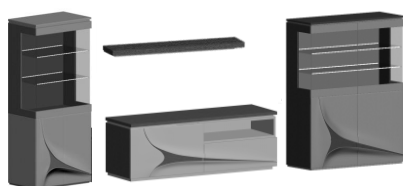

COMPOSICION N°9

REF	MEDIDAS			PUNTOS	
	ANC	ALT	PROF	ROBLE+MATE	ROBLE+BRILL
AP35	750	1800	500	1096	1154
AP41	1300	1800	500	1153	1214
AP45	1200	500	500	684	720
AP53	1200	60	350	99	104
				3032	3192