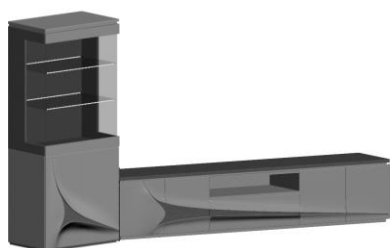

REF	MEDIDAS			PUNTOS	
	ANC	ALT	PROF	ROBLE+MATE	ROBLE+BRILL
AP42	1300	1800	500	1189	1252
AP46	1500	500	500	779	820
AP51	1200	350	250	182	192
				2151	2264

COMPOSICION N°3

COLECCIÓN APOLLO

COMPOSICION N°4

REF	MEDIDAS			PUNTOS	
	ANC	ALT	PROF	ROBLE+MATE	ROBLE+BRILL
AP36	750	2100	500	1138	1198
AP36	750	2100	500	1138	1198
AP46	1500	500	500	779	820
AP51	1200	350	250	182	192
				3238	3408