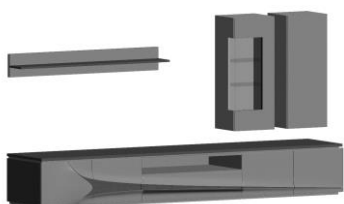

REF	MEDIDAS			PUNTOS	
	ANC	ALT	PROF	ROBLE+MATE	ROBLE+BRILL
AP48	2500	500	500	941	990
AP49	370	1200	350	289	304
AP50	370	1200	350	268	282
AP52	1500	350	250	198	208
				1695	1784

COMPOSICION N°2