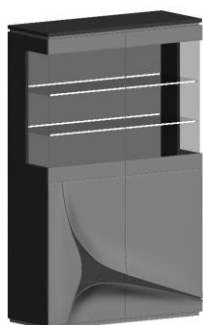

VITRINA 4PM

REF	MEDIDAS			PUNTOS	
	ANC	ALT	PROF	ROBLE+MATE	ROBLE+BRILL
AP37	1000	1500	500	1138	1198
AP38	1300	1500	500	1174	1236

COLECCIÓN APOLLO

VITRINA 2 PM + 2 PC

REF	MEDIDAS			PUNTOS	
	ANC	ALT	PROF	ROBLE+MATE	ROBLE+BRILL
AP39	1000	1500	500	1112	1170
AP40	1300	1500	500	1148	1208

VITRINA 2 PM + 2 PC

REF	MEDIDAS			PUNTOS	
	ANC	ALT	PROF	ROBLE+MATE	ROBLE+BRILL
AP41	1000	1800	500	1153	1214
AP42	1300	1800	500	1189	1252

VITRINA 2 PM + 2 PC

REF	MEDIDAS			PUNTOS	
	ANC	ALT	PROF	ROBLE+MATE	ROBLE+BRILL
AP43	1000	2100	500	1195	1258
AP44	1300	2100	500	1231	1296