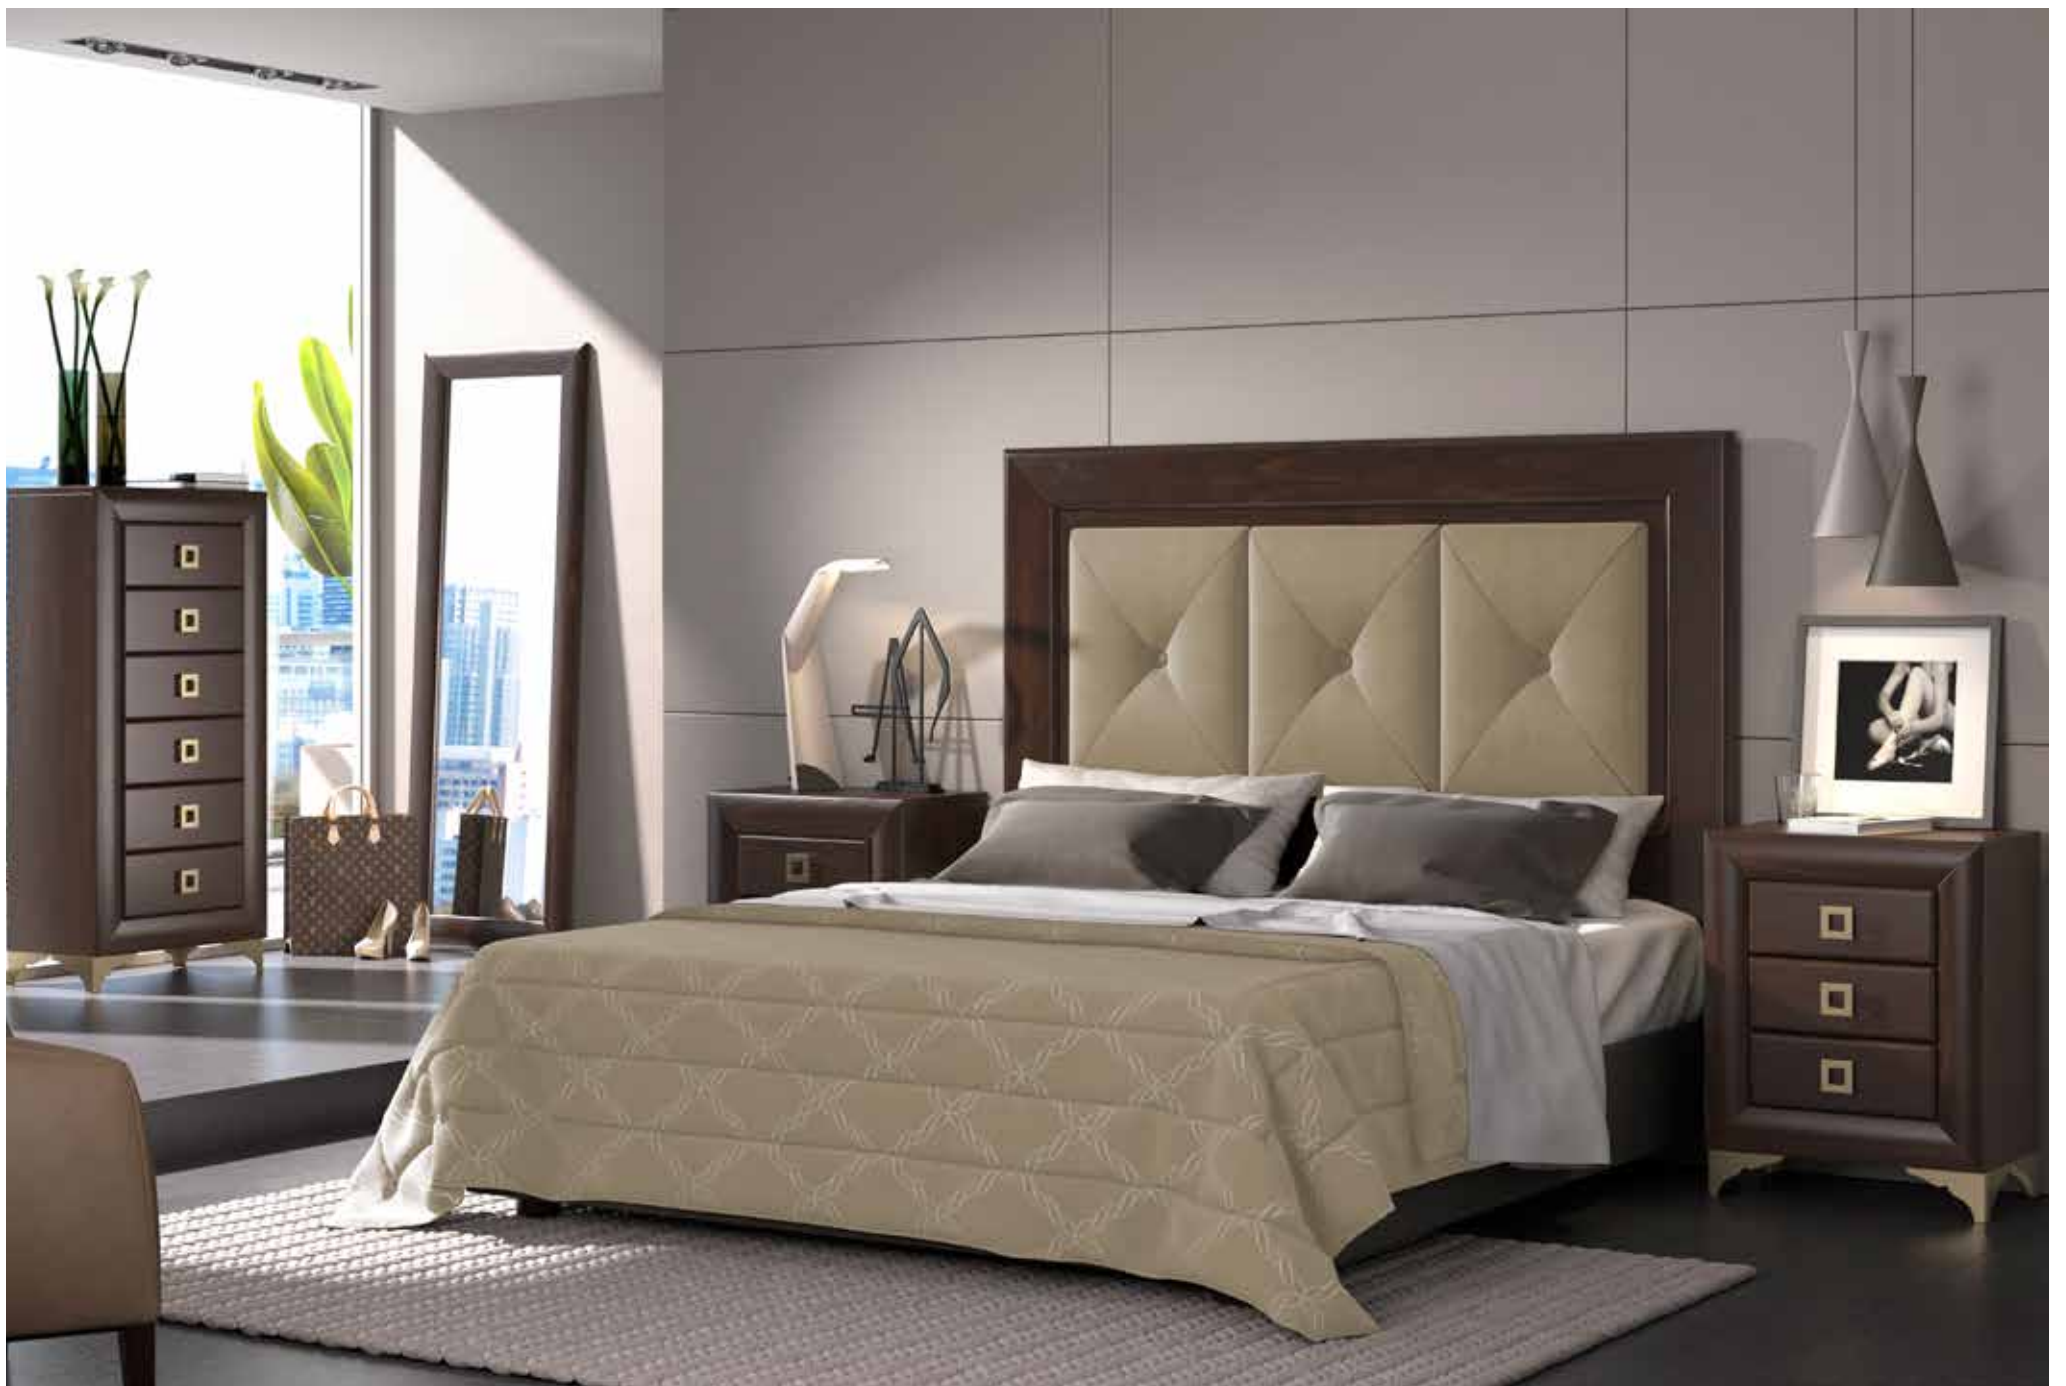

MEDIDAS	PUNTOS LACADO	PUNTOS CHAPA
Sinfonier 6C	128x50x32	142,00	156,20
Marco vestidor	170x50x2,5	84,00	92,40
Cabecero 135/150 Tapizado	140x162x3,5	130,50	143,55
Mesita 3C	70x53x32,5	67,00	73,70

08 Dormitorio New Zoe

Sinfonier 6C	156,20 pt
Marco vestidor	92,40 pt
Cabecero 135/150 Tap.	143,55 pt
Mesita 3C (x2)	147,40 pt

Base: Nogal
Combinado: Nogal