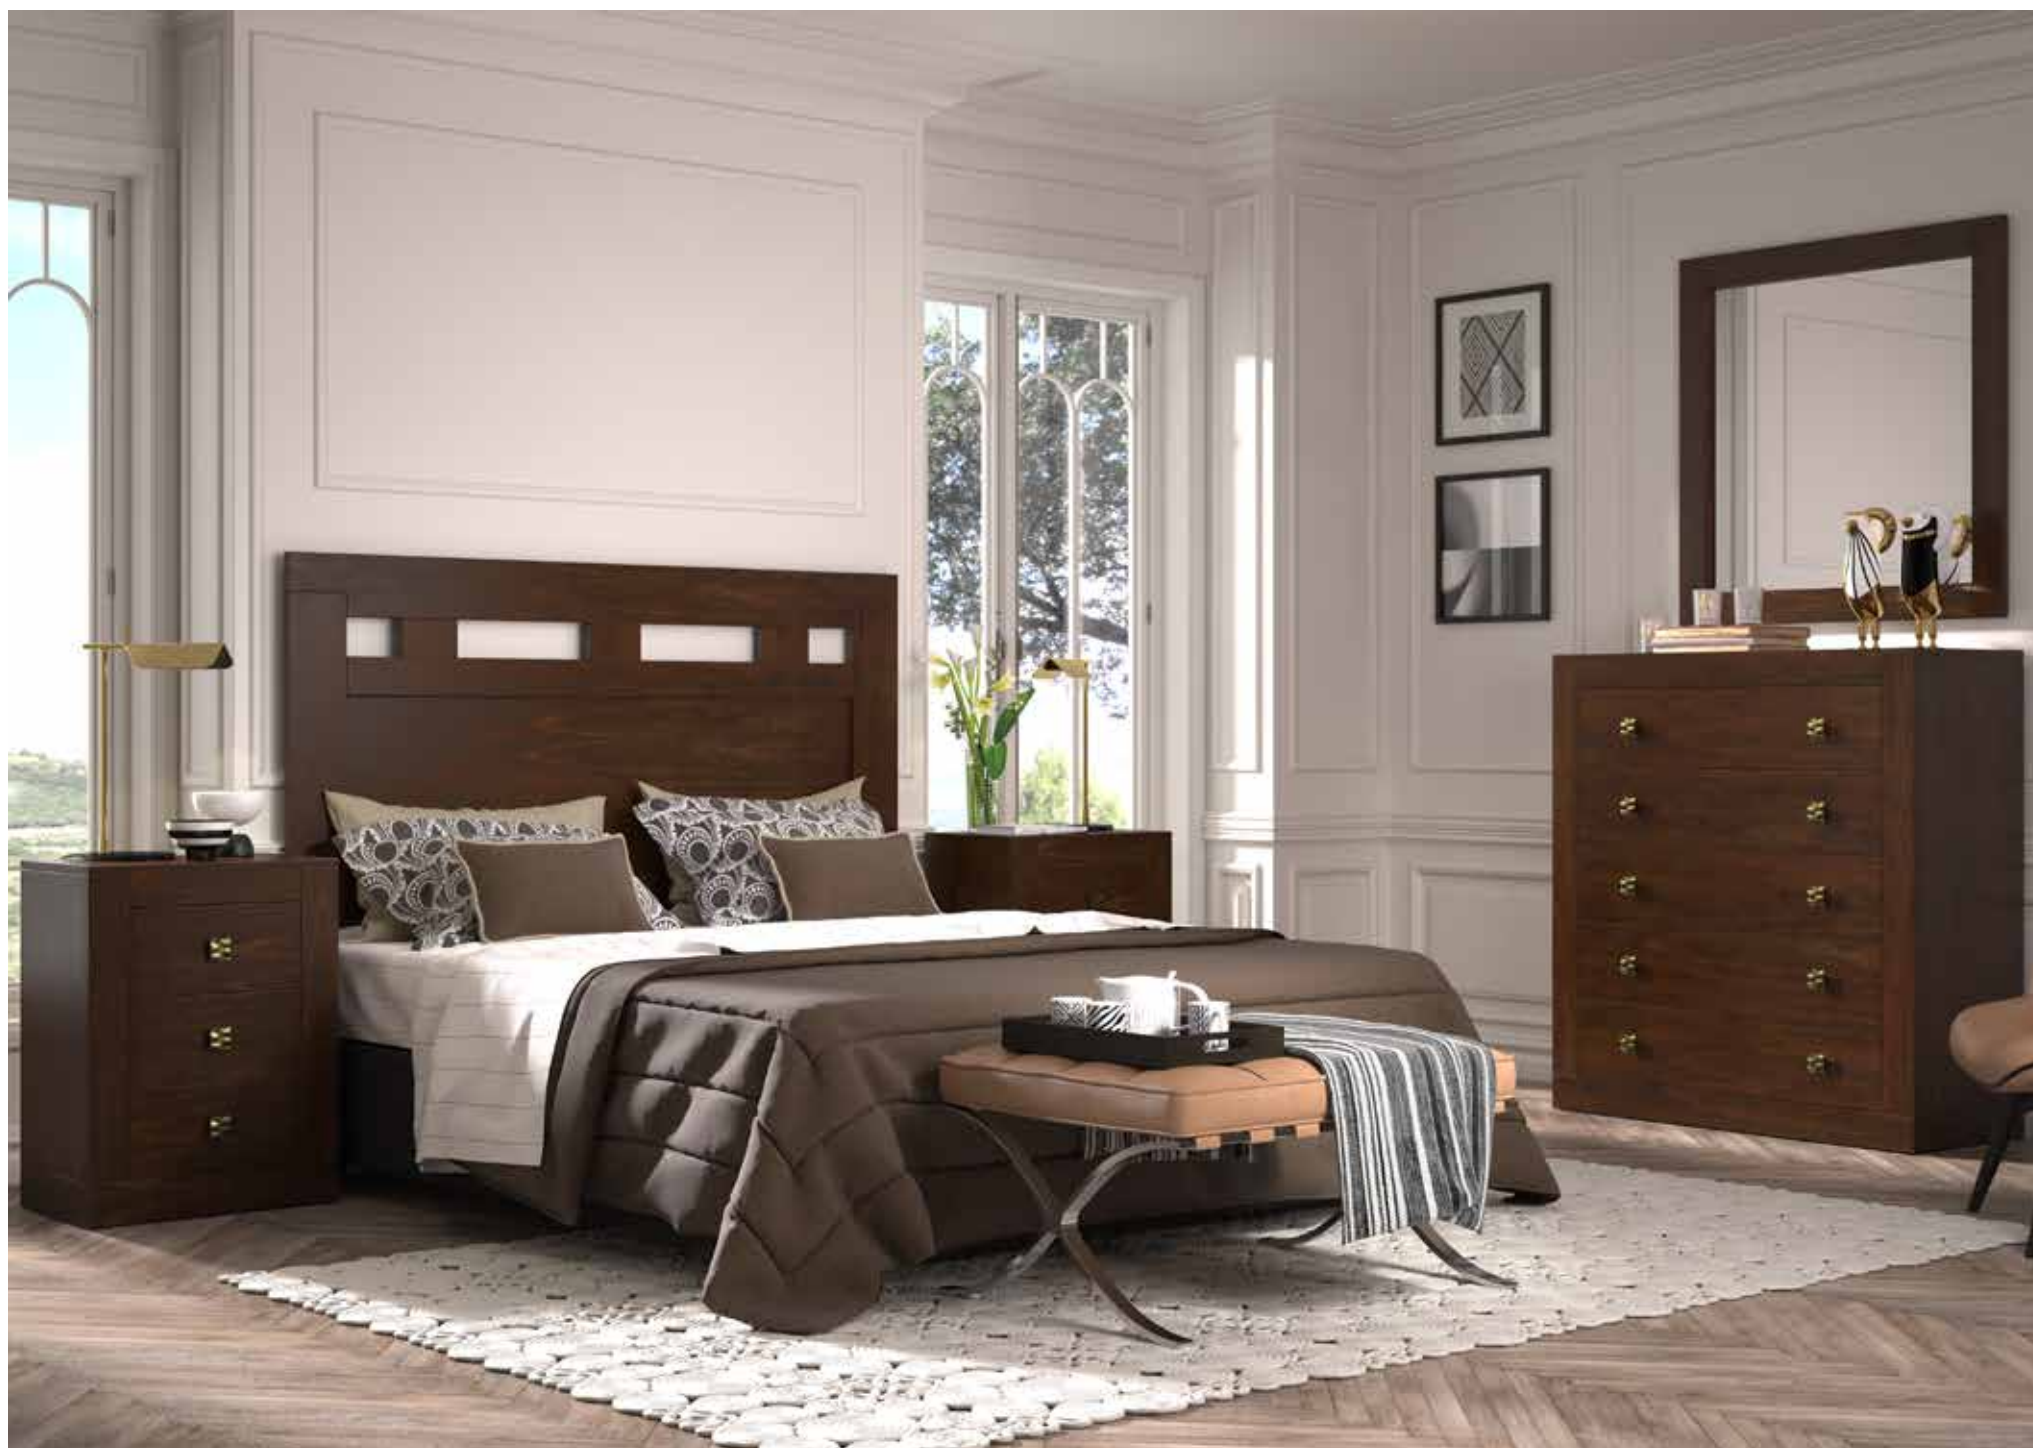

11

Dormitorio Lora

	MEDIDAS	PUNTOS LACADO	PUNTOS CHAPA
Marco cómoda	80x90x3	53,30	53,30
Cómoda 5C	108x100x42,5	165,75	165,75
Cabecero 135/150	120x144,5x3	112,45	112,45
Mesita 3C	65,5x50,5x35	78,00	78,00

Marco cómoda	53,30 pt
Cómoda 5C	165,75 pt
Cabecero 135/150	112,45 pt
Mesita 3C	78,00 pt

Base: Nogal
Combinado: Nogal