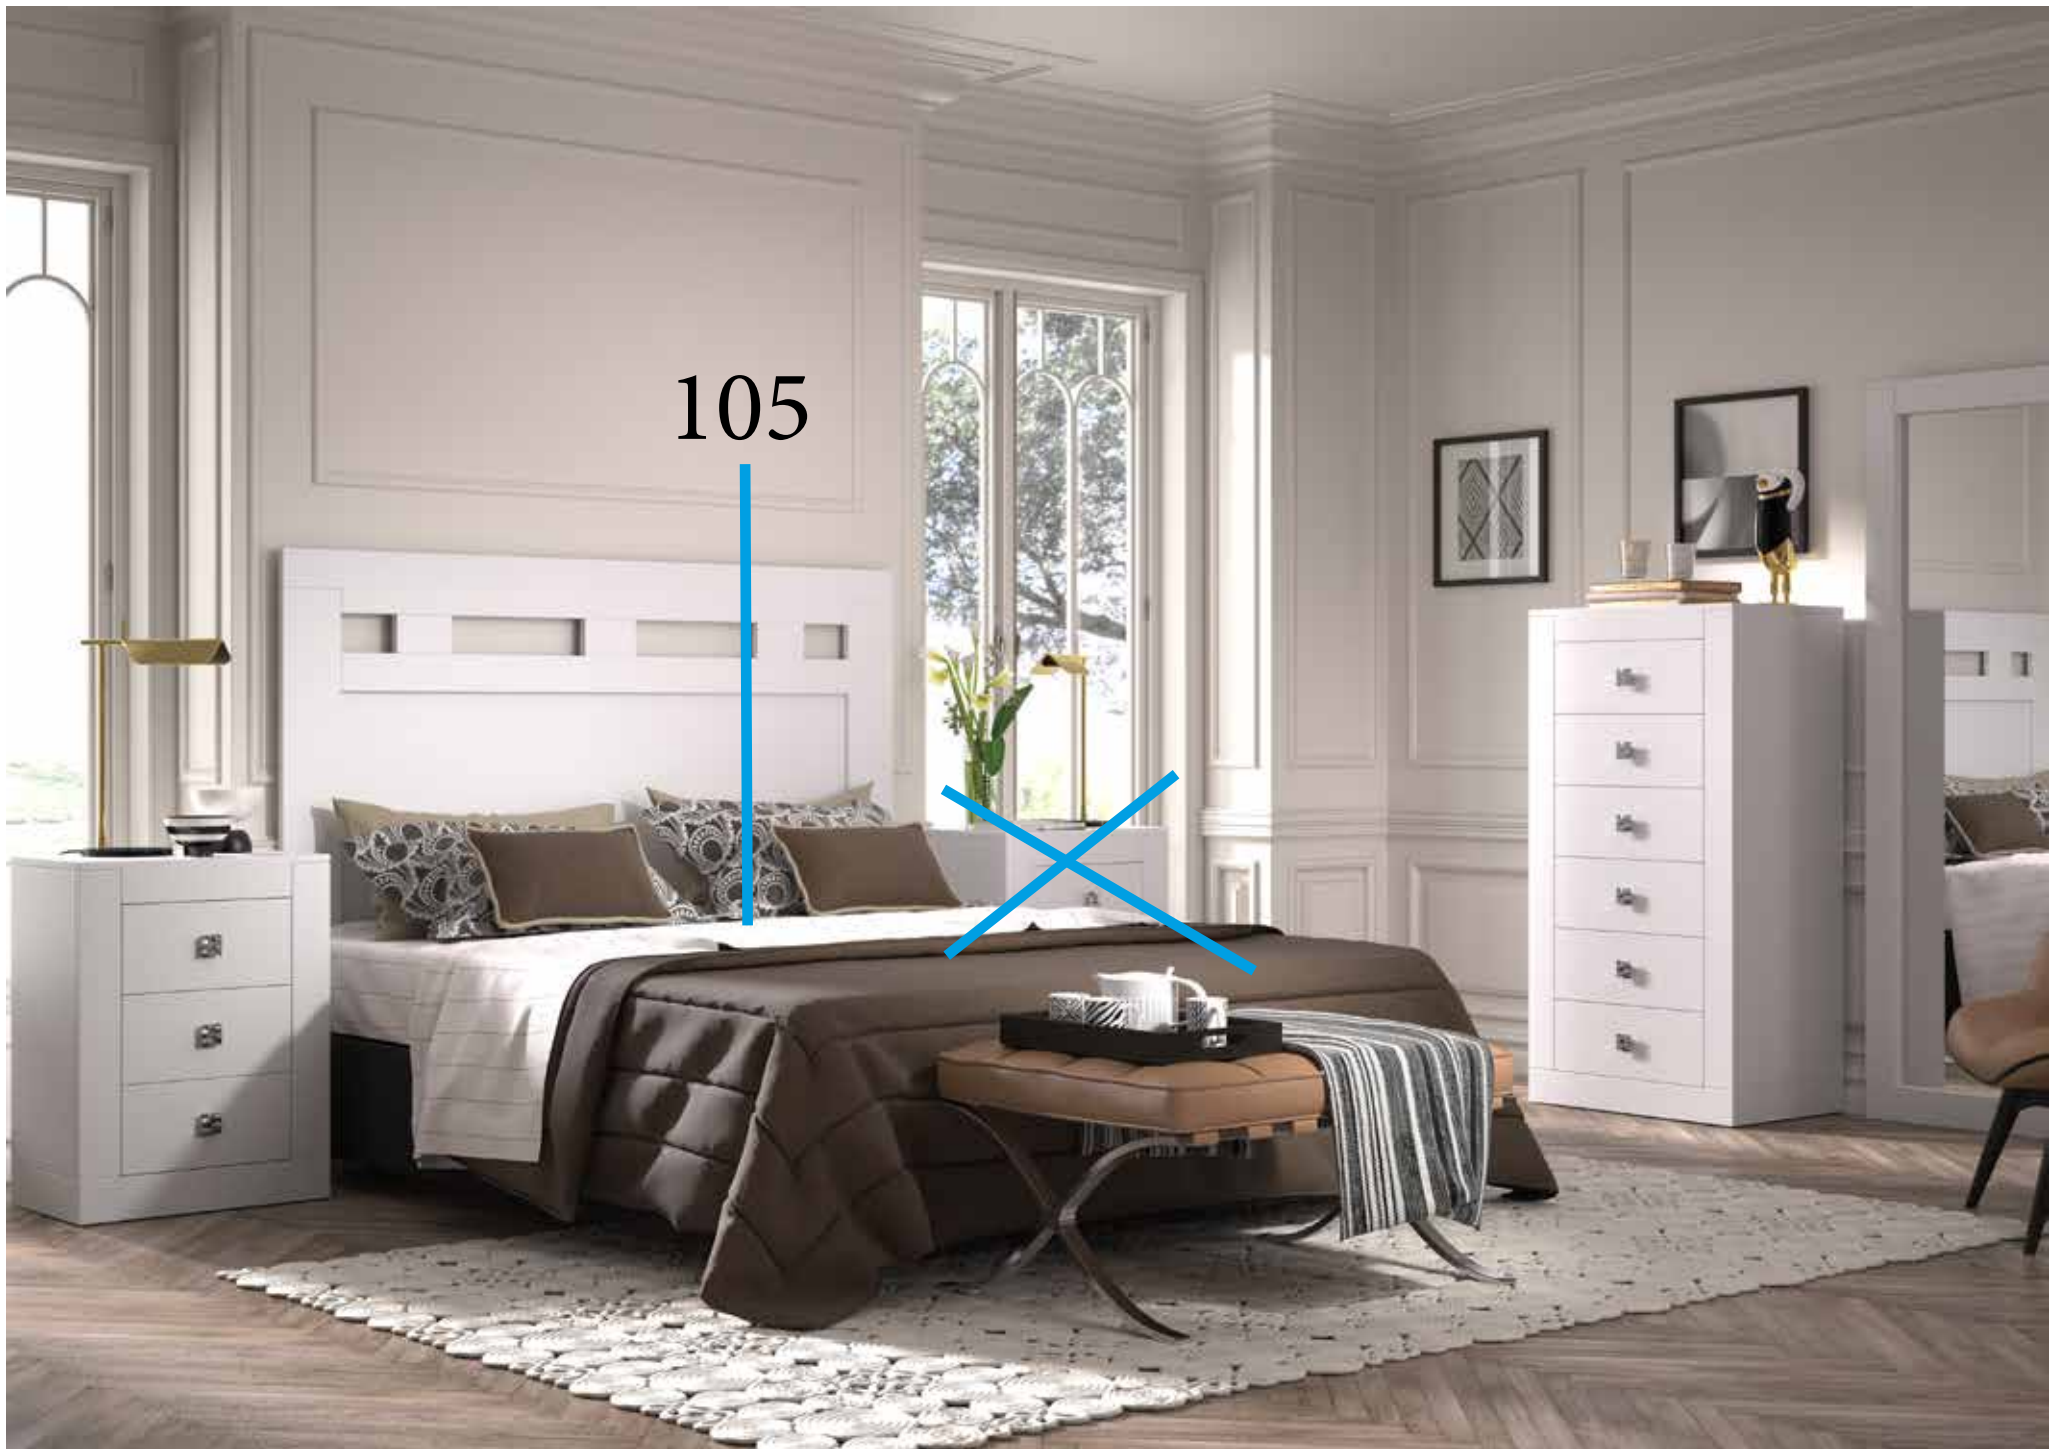

13

Dormitorio Lora

	MEDIDAS	PUNTOS LACADO	PUNTOS CHAPA
Marco vestidor	170x60x3	92,00	92,00
Sinfonier 6C	60x117,5x42,5	165,75	165,75
Cabecero 105			
Mesita 3C	65,5x50,5x35	78,00	78,00

Marco vestidor	92,00 pt
Sinfonier 6C	165,75 pt
Cabecero 135/150	112,45 pt
Mesita 3C	78,00 pt

Base: Blanco
Combinado: Blanco