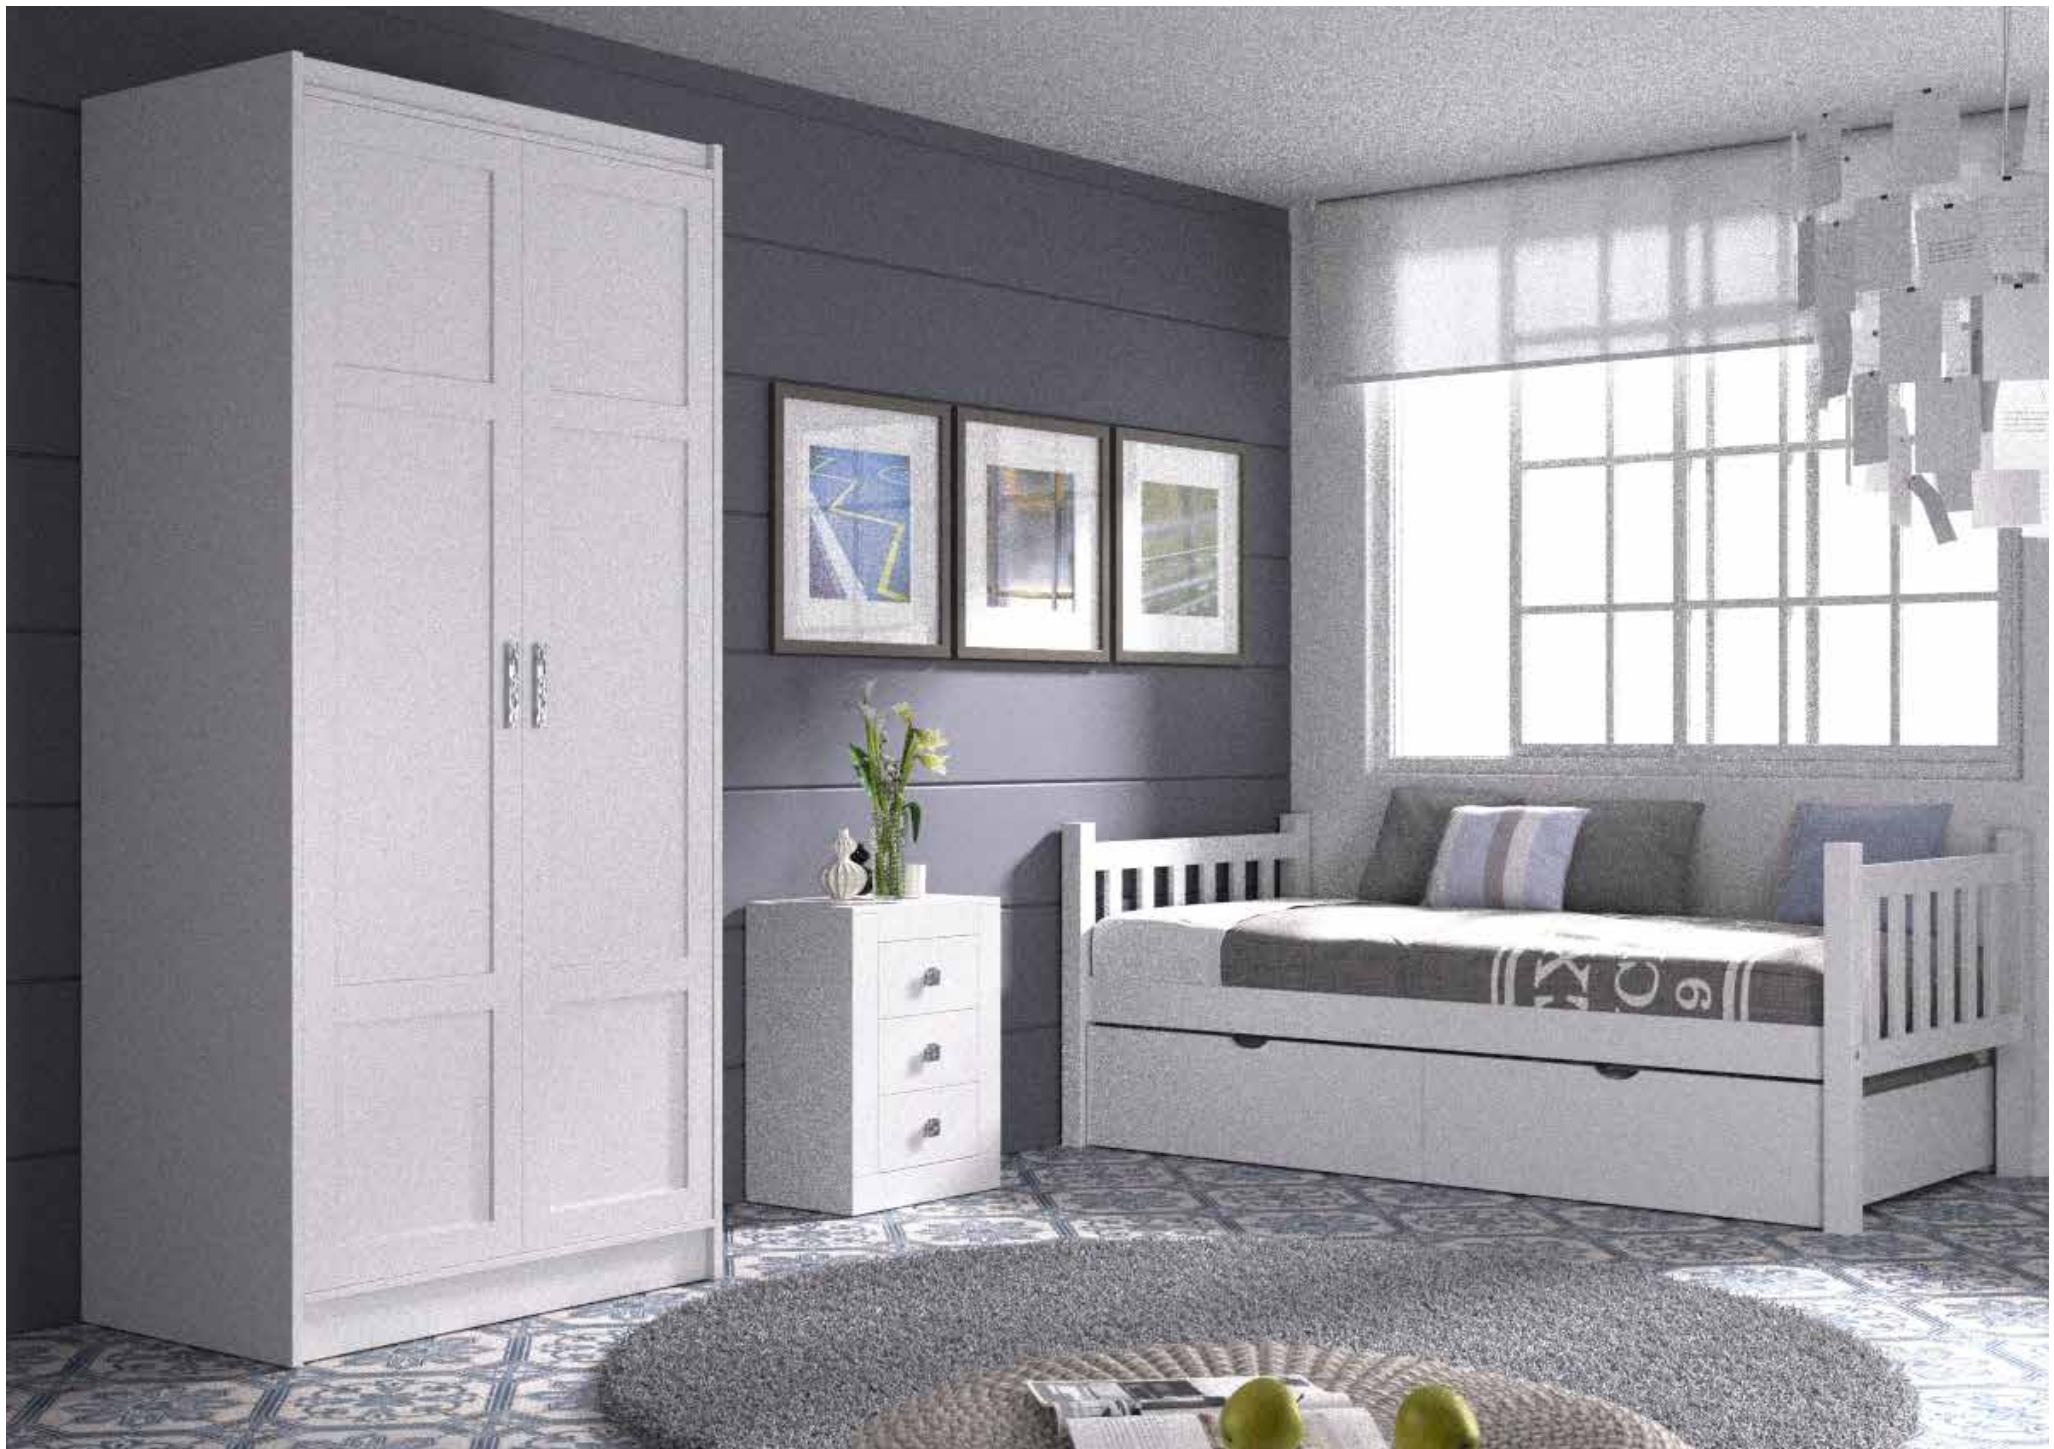

17

	MEDIDAS	PUNTOS LACADO	PUNTOS CHAPA
Cama			
Mesita 3C	65,5x50,5x35	78,00	78,00
Armario 2P abatible	220x100x60	300,00	330,00
Armario 3P abatible	220x150x60	420,00	462,00
Armario 4P abatible	220x200x60	500,00	550,00

Cama	pt
Mesita 3C	78,00 pt
Armario 2P abatible	300,00 pt

Base: Blanco
Combinado: Blanco