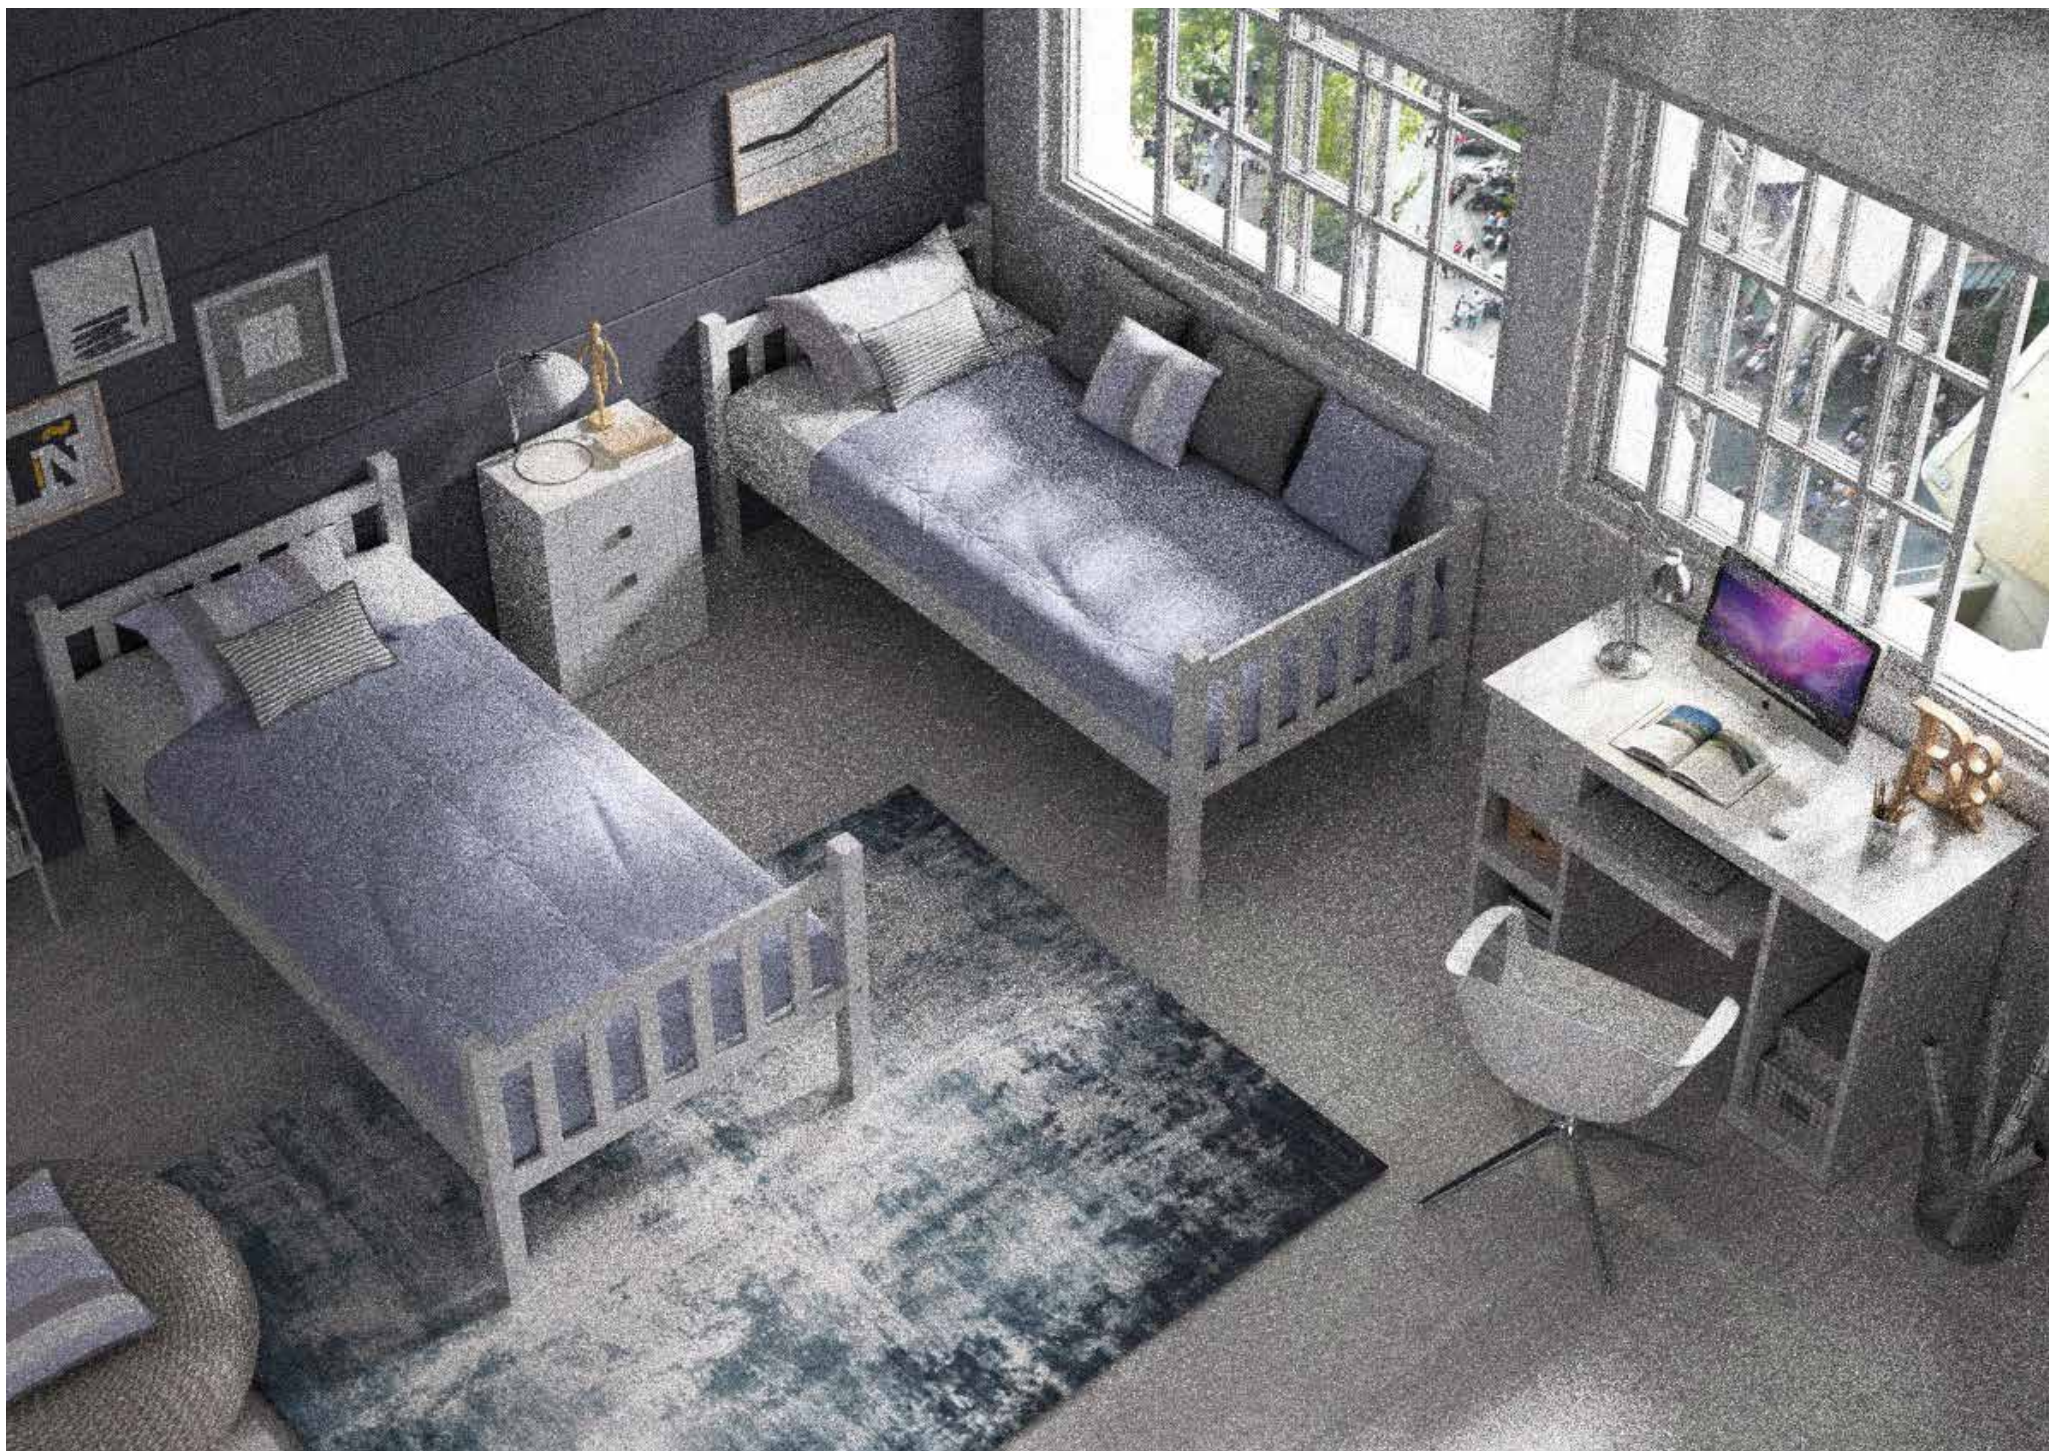

MEDIDAS	PUNTOS LACADO	PUNTOS CHAPA
Cama			
Mesita 3C	65,5x50,5x35	78,00	78,00
Mesa de estudio	82x120x56	175,33	175,33

16

Cama	pt
Mesita 3C	78,00 pt
Mesa de estudio	175,33pt

Base: Blanco
Combinado: Blanco