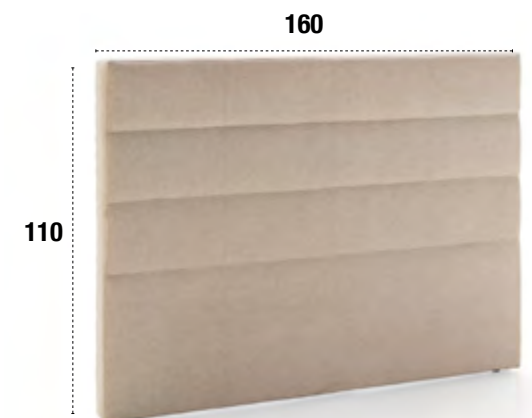

MOD. 87

 POLIPIEL BEIGE	 POLIPIEL BLANCA	 POLIPIEL GRIS
 POLIPIEL MARRÓN	 POLIPIEL NEGRA	 TEJIDO ANTRACITA
 TEJIDO CAMEL	 TEJIDO GRIS	 TEJIDO SALMÓN
 TEJIDO VERDE	 TERCIOPELO AZUL	 TERCIOPELO BEIGE
 TERCIOPELO CENIZA	 TERCIOPELO PERLA	 TERCIOPELO VERDE