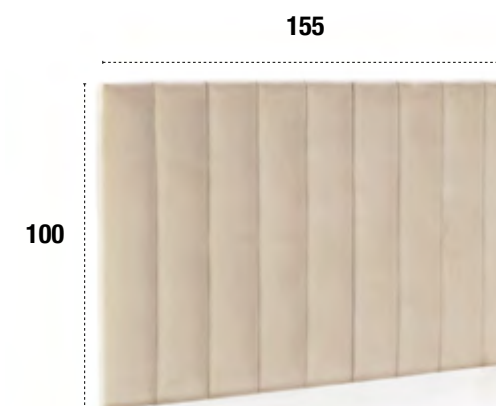

Dormitorios
express

venta
flash

MOD.
355

155

100

MOD.
92

MOD. 338

		
POLIPIEL BEIGE	POLIPIEL BLANCA	POLIPIEL GRIS
		
POLIPIEL MARRÓN	POLIPIEL NEGRA	TEJIDO ANTRACITA
		
TEJIDO CAMEL	TEJIDO GRIS	TEJIDO SALMÓN
		
TEJIDO VERDE	TERCIOPELO AZUL	TERCIOPELO BEIGE
		
TERCIOPELO GENIZA	TERCIOPELO PERLA	TERCIOPELO VERDE

MOD. 344

POLIPIEL BEIGE	POLIPIEL BLANCA	POLIPIEL GRIS
POLIPIEL MARRÓN	POLIPIEL NEGRA	TEJIDO ANTRACITA
TEJIDO CAMEL	TEJIDO GRIS	TEJIDO SALMÓN
TEJIDO VERDE	TERCIOPELO AZUL	TERCIOPELO BEIGE
TERCIOPELO GENIZA	TERCIOPELO PERLA	TERCIOPELO VERDE