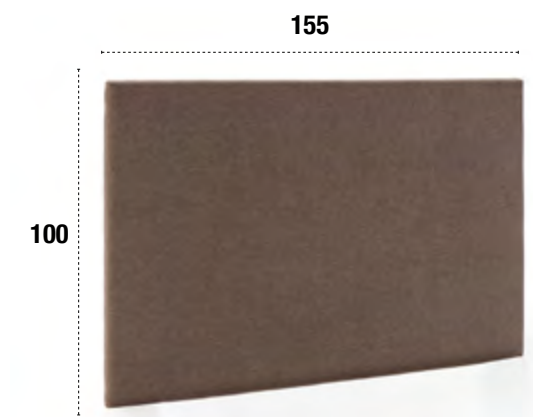

Dormitorios
express

venta
flash

MOD.
355

155

100

MOD.
92

MOD. 338

		
POLIPIEL BEIGE	POLIPIEL BLANCA	POLIPIEL GRIS
		
POLIPIEL MARRÓN	POLIPIEL NEGRA	TEJIDO ANTRACITA
		
TEJIDO CAMEL	TEJIDO GRIS	TEJIDO SALMÓN
		
TEJIDO VERDE	TERCIOPELO AZUL	TERCIOPELO BEIGE
		
TERCIOPELO GENIZA	TERCIOPELO PERLA	TERCIOPELO VERDE

MOD. 344

POLIPIEL BEIGE	POLIPIEL BLANCA	POLIPIEL GRIS
POLIPIEL MARRÓN	POLIPIEL NEGRA	TEJIDO ANTRACITA
TEJIDO CAMEL	TEJIDO GRIS	TEJIDO SALMÓN
TEJIDO VERDE	TERCIOPELO AZUL	TERCIOPELO BEIGE
TERCIOPELO GENIZA	TERCIOPELO PERLA	TERCIOPELO VERDE