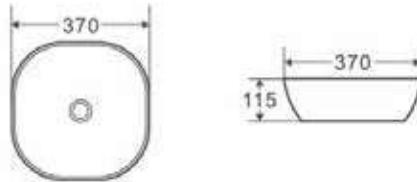

Código	Dimensiones
385368	(410x410x140 mm)

SPIN 43B

Código	Dimensiones
385367	(430x430x150 mm)

Opcionales

LAVABOS S/ENC. CERÁMICOS

REDONDOS Y OVALADOS

POLO 37

Código	Dimensiones
385299	(370x370x115 mm)