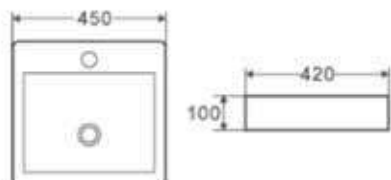

KUBE 50M

Código	Dimensiones
385364	(450x420x100 mm)

Posibilidad anclaje a pared. Tornillería incluida.