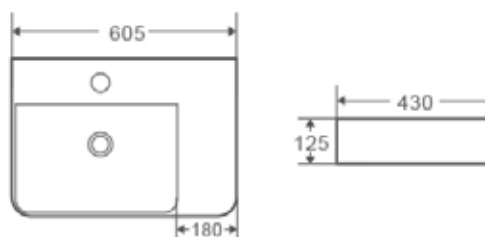

VENTO 60ML

Código	Dimensiones	Puntos
385278	(605x430x125 mm)	142,70

Posibilidad anclaje a pared. Tornillería incluida.

129

VENTO 60MR

Código	Dimensiones
385274	(605x430x125 mm)

Posibilidad anclaje a pared. Tornillería incluida.