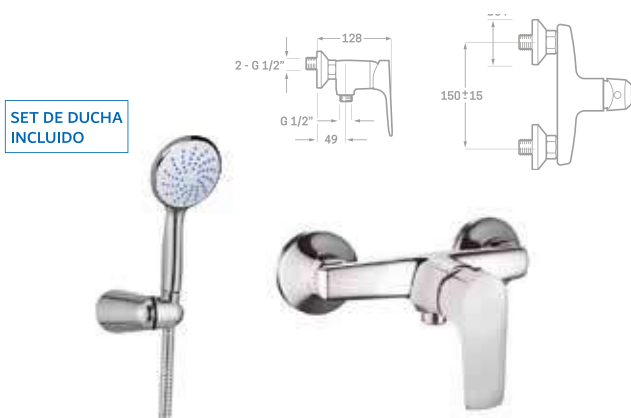

GRIFERÍAS

SERIE STORA

MONOMANDO LAVABO

Código	Descripción
386699	Monomando Lavabo Stora CR

MONOMANDO BIDET

Código	Descripción
386700	Monomando Bidet Stora CR

MONOMANDO DUCHA

Código	Descripción
386701	Monomando Ducha Stora CR