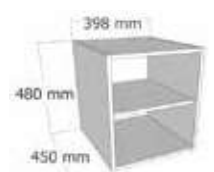

Módulo 1 puerta
Medida: 20 cm

Módulo 2 cajones
Medida: 40 cm

Módulo 2 huecos
Medida: 20 cm

Módulo 2 puertas
Medida: 60 cm

Módulo 2 huecos
Medida: 40 cm

MODULAR BOLTON

Suspendido

Medidas:
120 (100+20) cm
2 cajones + 1 puerta