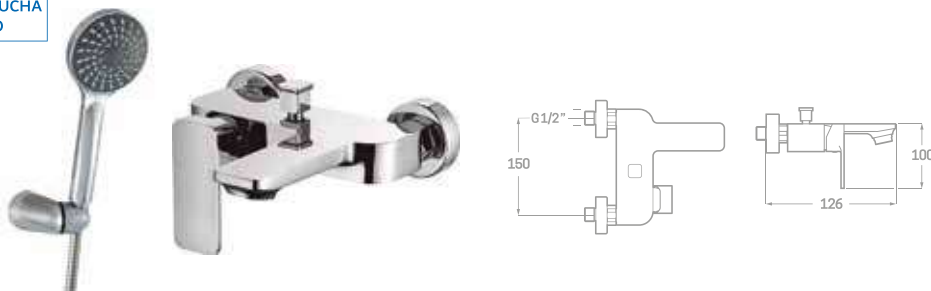

Código	Descripción
386678	Monomando Ducha Alnon CR

SET DE DUCHA INCLUIDO

MONOMANDO BAÑERA