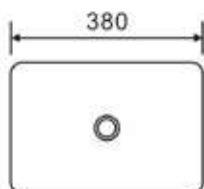

QTRO 38

Código	Dimensiones
385372	(380x240x120 mm)

126