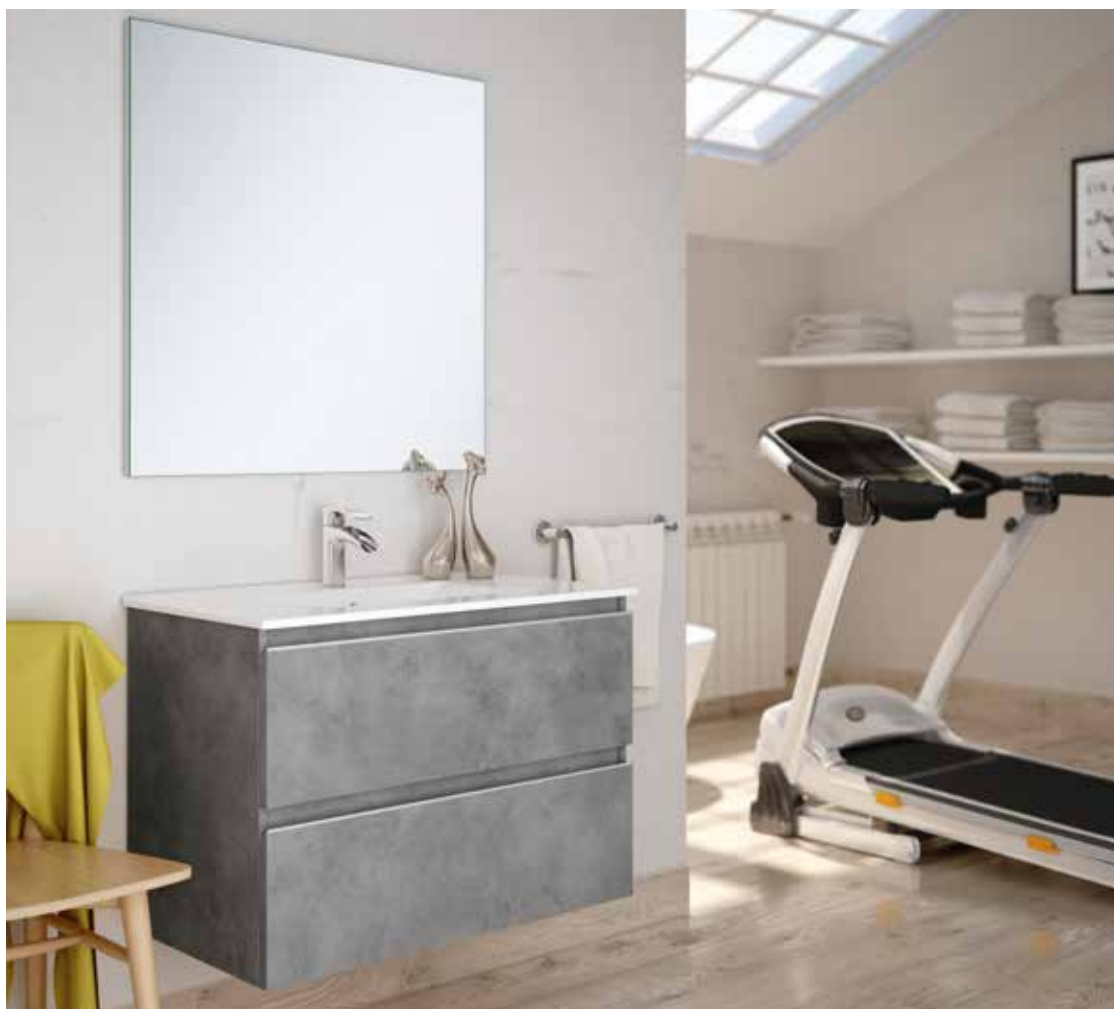

Acabado cemento