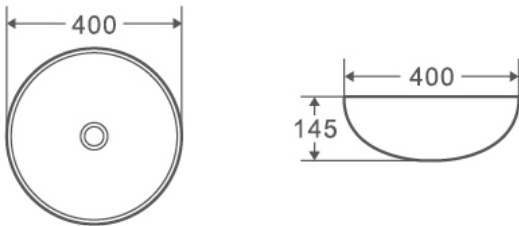

SPIN 40

Código	Dimensiones
385369	(400x400x145 mm)