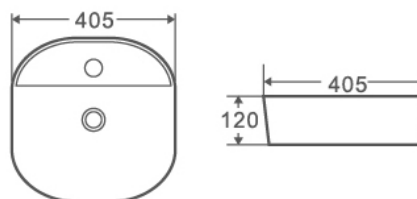

SPIN 40

Código	Dimensiones
385369	(400x400x145 mm)

137

SPIN 40 CG

Código	Dimensiones
385249	(405x405x120 mm)

POLO 41

Código	Dimensiones
385298	(410x410x150 mm)

Opcionales
GRIFERÍAS