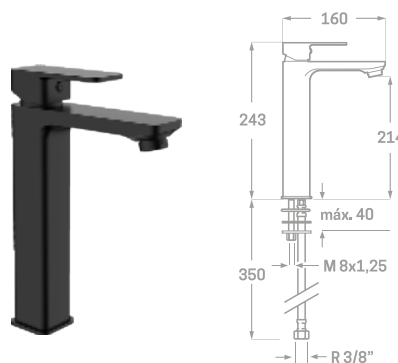

MONOMANDO LAVABO ALTO

Código	Descripción
386681	Monomando Lavabo Alnon Negro Mate