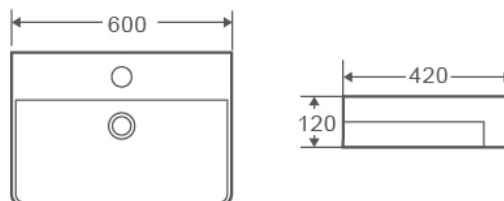

Posibilidad anclaje a pared. Tornillería incluida.

Opcionales

LAVABOS S/ENC. CERÁMICOS

CUADRADOS
Y RECTANGULARES

VENTO 60M

Código	Dimensiones
385271	(600x420x120 mm)

Posibilidad anclaje a pared. Tornillería incluida.