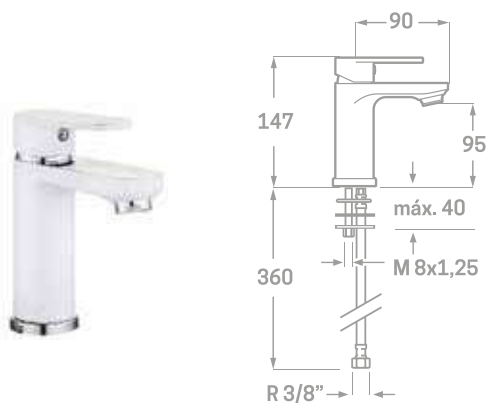

Opcionales

GRIFERÍAS

SERIE VEN BLANCO

MONOMANDO LAVABO

Código	Descripción
386695	Monomando Lavabo Ven Blanco