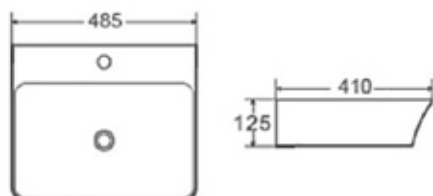

MOI 48 M

124

Código	Dimensiones
385569	(485X410X125 mm)

Posibilidad anclaje a pared. Tornillería incluida.