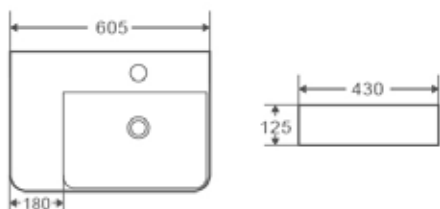

VENTO 60ML

Código	Dimensiones	Puntos
385278	(605x430x125 mm)	142,70

Posibilidad anclaje a pared. Tornillería incluida.