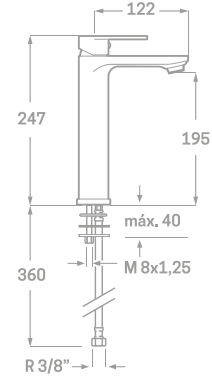

MONOMANDO LAVABO ALTO

Código	Descripción
386691	Monomando Lavabo Ven Negro Mate