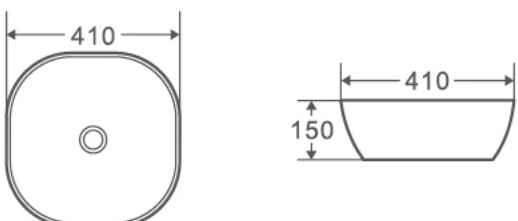

SPIN 40

Código	Dimensiones
385369	(400x400x145 mm)

137

SPIN 40 CG

Código	Dimensiones
385249	(405x405x120 mm)

POLO 41

Código	Dimensiones
385298	(410x410x150 mm)

Opcionales
GRIFERÍAS