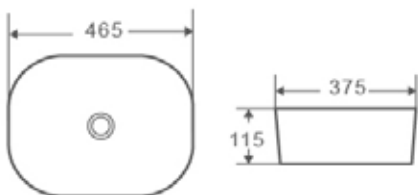

EVEA 47

Código	Dimensiones
385302	(465x375x115 mm)