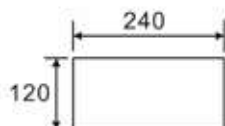

QTRO 38

Código	Dimensiones
385372	(380x240x120 mm)

126