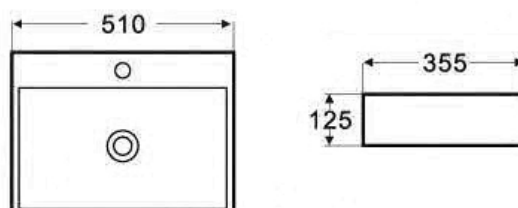

KUBE 46M

Código	Dimensiones
385366	(445x355x120 mm)

Posibilidad anclaje a pared. Tornillería incluida.