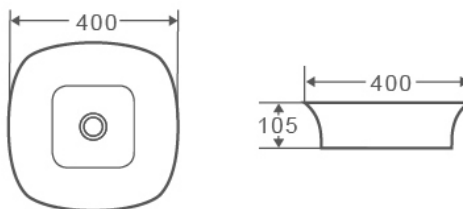

ART 40

Código	Dimensiones
385284	(400x400x105 mm)

132