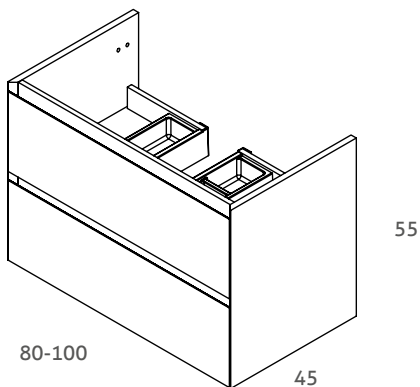

lacado
blanco mate

lacado
negro mate

17

Detalle cajón metálico blanco con organizador de PVC Hettich

LUTON

Medidas:
80 | 100

Suspendido ingletado

18