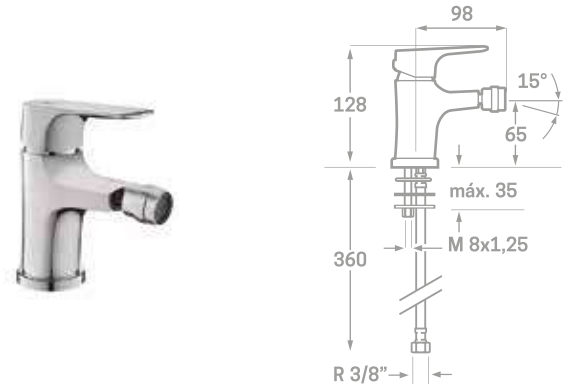

MONOMANDO BIDET

Código	Descripción
386700	Monomando Bidet Stora CR