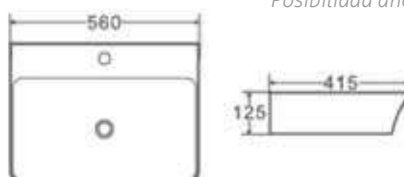

Código	Dimensiones
385569	(485X410X125 mm)

Posibilidad anclaje a pared. Tornillería incluida.

MOI 56 M

Código	Dimensiones
385570	(560X415X125 mm)

Posibilidad anclaje a pared. Tornillería incluida.

Opcionales