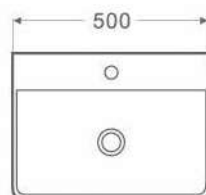

Opcionales

LAVABOS S/ENC. CERÁMICOS

CUADRADOS
Y RECTANGULARES

VENTO 41M

Código	Dimensiones
385428	(410x410x150mm)

Posibilidad anclaje a pared. Tornillería incluida.

VENTO 42M

Código	Dimensiones
385273	(420x420x120 mm)

128

Posibilidad anclaje a pared. Tornillería incluida.

VENTO 50M

Código	Dimensiones
385272	(500x420x120 mm)

Posibilidad anclaje a pared. Tornillería incluida.