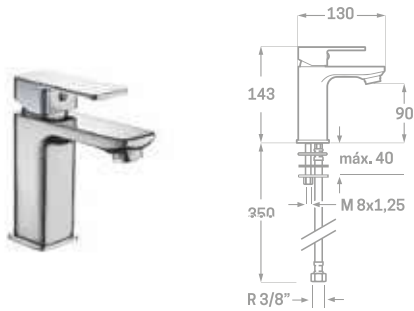

Opcionales
GRIFERÍAS

SERIE ALNON

MONOMANDO LAVABO

Código	Descripción
386675	Monomando Lavabo Alnon CR