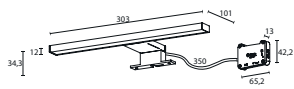

Curvas fotométricas

147