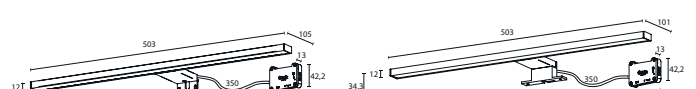

Curvas fotométricas

147