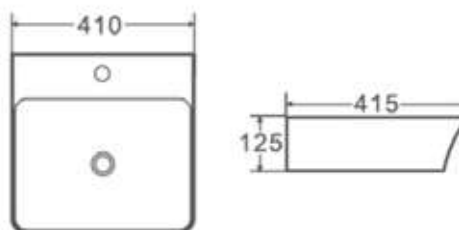

Opcionales

LAVABOS S/ENC. CERÁMICOS

CUADRADOS
Y RECTANGULARES

MOI 41 M

Código	Dimensiones
385568	(410X415X125 mm)

Posibilidad anclaje a pared. Tornillería incluida.

MOI 48 M

124