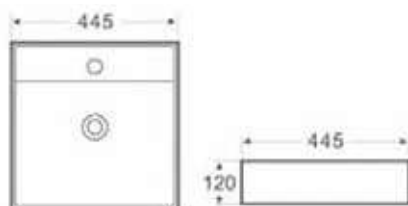

Opcionales

LAVABOS S/ENC. CERÁMICOS

CUADRADOS
Y RECTANGULARES

VENTO 44M

Código	Dimensiones
385360	(445x445x120mm)

Posibilidad anclaje a pared. Tornillería incluida.

KUBE 50M

Código	Dimensiones
385364	(450x420x100 mm)