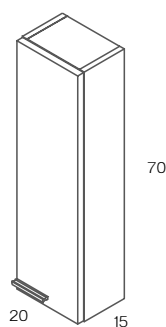

DUNDEE

Suspendido

Medidas fondo 46 cm
60 | 70 | 80 | 100 | 120 (60 + 60) | 140 (70 + 70) cm

Acabados:

bamboo   hibernian   ebony   roble ostippo   cemento   lacado blanco brillo

Medidas fondo 38 cm. (Solo disponible en blanco lacado y bamboo)
60 | 80