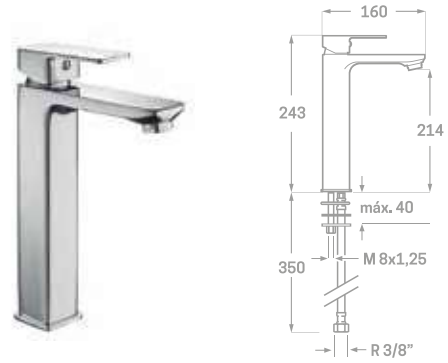

MONOMANDO LAVABO ALTO

Código	Descripción
386676	Monomando Lavabo Alnon CR

138