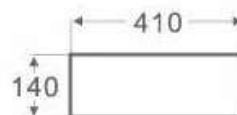

SPIN 41

Código	Dimensiones
385368	(410x410x140 mm)