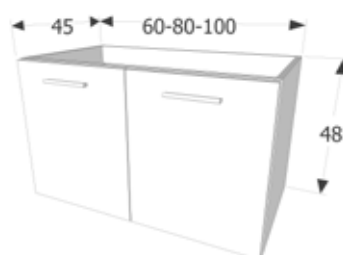

MALLORCA

Suspendido | 2 puertas

Medidas:
60 | 80 | 100 cm

Acabados:

114