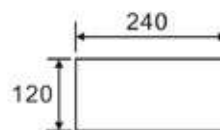

Código	Dimensiones
385573	(580x350x110 mm)

Opcionales

LAVABOS S/ENC. CERÁMICOS

CUADRADOS
Y RECTANGULARES

QTRO 24

Código	Dimensiones
385371	(240x240x120 mm)

QTRO 38

Código	Dimensiones
385372	(380x240x120 mm)