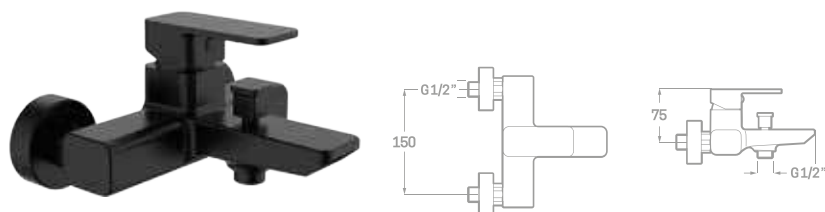

MONOMANDO BAÑERA

Código	Descripción
386684	Monomando Bañera Design Alnon Negro Mate