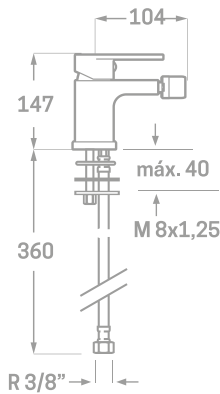

MONOMANDO BIDET

Código	Descripción
386692	Monomando Bidet Ven Negro Mate