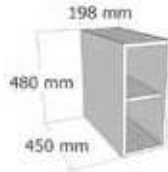

MODULAR BOLTON

Suspendido

Acabados:

cambrian

cemento

hibernian

roble ostippo

lacado blanco brillo

Medidas:

200 (80+40 + 80) cm

4 cajones + 2 huecos

Módulos disponibles

Módulo 2 cajones
Medida: 40 cm