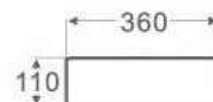

QTRO 47

Código	Dimensiones
385373	(470x360x110 mm)