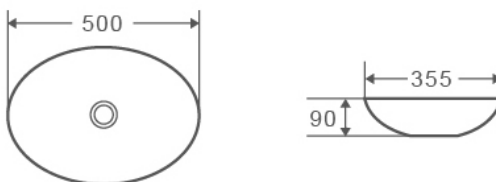

BOAT 41

Código	Dimensiones
385356	(401x335x145 mm)

EVEA 47

Código	Dimensiones
385302	(465x375x115 mm)

134

BOAT 49

Código	Dimensiones
385444	(500x355x90 mm)

VENTO 56M