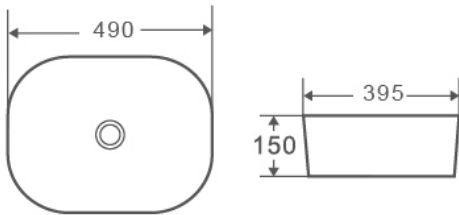

EVEA 49

Código	Dimensiones
385296	(490x395x150 mm)