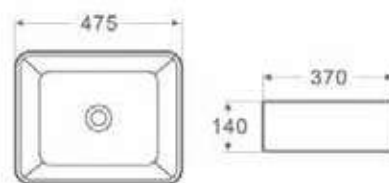

Código	Dimensiones
385573	(580x350x110 mm)

Opcionales

LAVABOS S/ENC. CERÁMICOS

CUADRADOS
Y RECTANGULARES

QTRO 24

Código	Dimensiones
385371	(240x240x120 mm)

QTRO 38

Código	Dimensiones
385372	(380x240x120 mm)

126

QTRO 47

Código	Dimensiones
385373	(470x360x110 mm)

Opcionales

LAVABOS S/ENC. CERÁMICOS

CUADRADOS
Y RECTANGULARES

QTRO 48

Código	Dimensiones
385374	(475x370x140 mm)