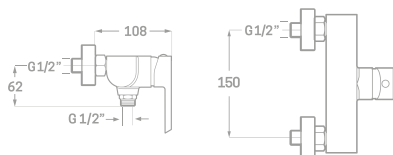

MONOMANDO DUCHA

Código	Descripción
386705	Monomando Ducha Vaddo CR

SET DE DUCHA INCLUIDO