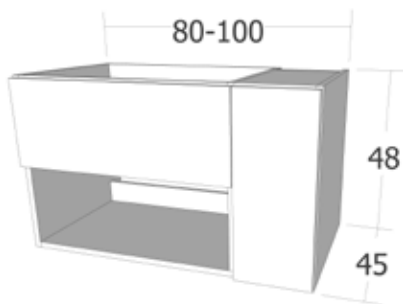

OBAN_O

Suspendido | 1 cajón 1 puerta 1 hueco

Medidas:
80 | 100 cm

Acabados:

ebony

roble ostippo

Acabado ebony

91