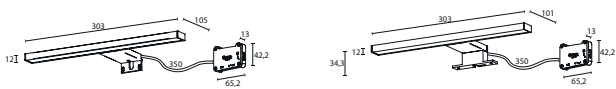

Curvas fotométricas

147