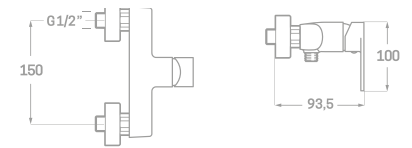

MONOMANDO LAVABO

Código	Descripción
386690	Monomando Lavabo Ven Negro Mate

MONOMANDO LAVABO ALTO

Código	Descripción
386691	Monomando Lavabo Ven Negro Mate

MONOMANDO BIDET

Código	Descripción
386692	Monomando Bidet Ven Negro Mate