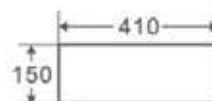

Posibilidad anclaje a pared. Tornillería incluida.