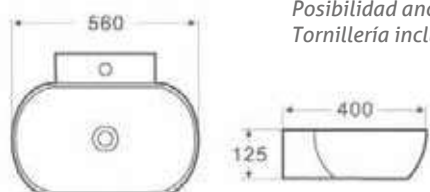

VENTO 56M

Código	Dimensiones
385358	(575x470x110 mm)

Posibilidad anclaje a pared.
Tornillería incluida.

BAÑO STAR