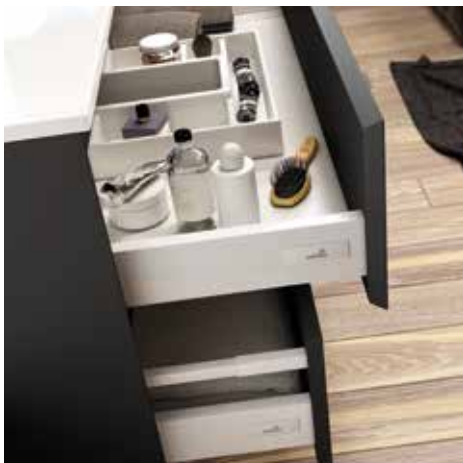

Acabado lacado negro mate

LUTON

Suspendido ingletado

Medidas:
80 | 100

Acabados:

lacado
blanco mate

lacado
negro mate

19