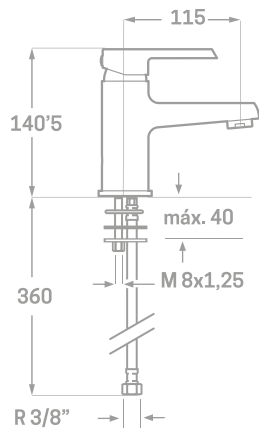

Opcionales

GRIFERÍAS

SERIE VADDO

MONOMANDO LAVABO

Código	Descripción
386703	Monomando Lavabo Vaddo CR