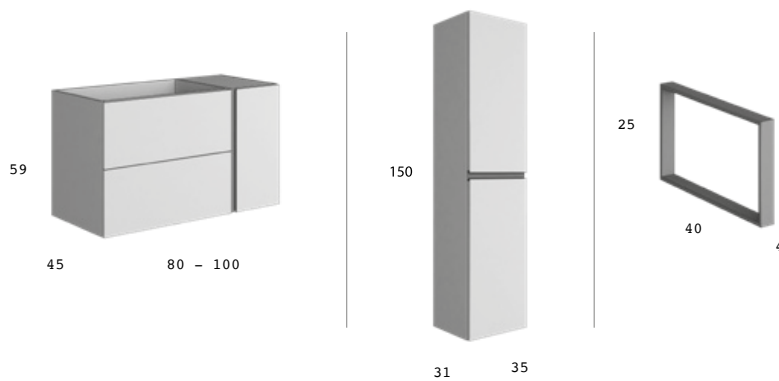

WELLS

Suspendido

Medidas:
80 | 100

Pata de mueble
OPCIONAL

Acabados:

roble collet

iron oak

lacado blanco brillo

29