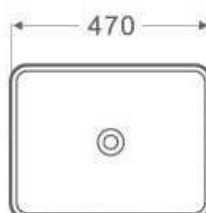

Código	Dimensiones
385573	(580x350x110 mm)

Opcionales

LAVABOS S/ENC. CERÁMICOS

CUADRADOS
Y RECTANGULARES

QTRO 24

Código	Dimensiones
385371	(240x240x120 mm)

QTRO 38

Código	Dimensiones
385372	(380x240x120 mm)

126

QTRO 47

Código	Dimensiones
385373	(470x360x110 mm)

Opcionales

LAVABOS S/ENC. CERÁMICOS

CUADRADOS
Y RECTANGULARES

QTRO 48

Código	Dimensiones
385374	(475x370x140 mm)