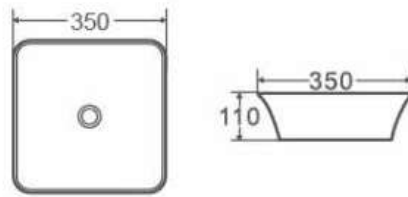

Código	Dimensiones
385571	(350X350X110 mm)