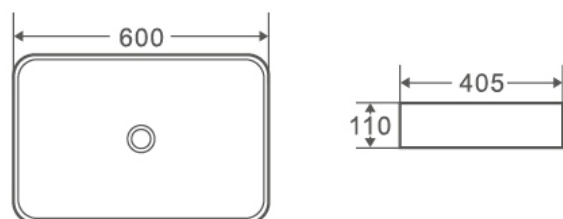

QTRO 60

Código	Dimensiones	Puntos
385352	(600x405x110 mm)	142,70

127

LAVABOS INTEGRALES PORCELANA

LAVABO INTEGRAL CENTRADO

Código	FONDO 460 ECO - Grosor 19 mm
29970	Lavabo Integral 510x460 Eco
20326	Lavabo Integral 610x460 Eco
20327	Lavabo Integral 710x460 Eco
20328	Lavabo Integral 810x460 Eco
20329	Lavabo Integral 910x460 Eco
20330	Lavabo Integral 1010x460 Eco
15400	Lavabo Integral 1010x460 Eco 2 Senos
20332	Lavabo Integral 1215x460 Eco 1 Seno
20331	Lavabo Integral 1215x460 Eco 2 Senos
385983	Lavabo Integral 1410x460 Eco 2 Senos

LAVABO INTEGRAL DESPLAZADO

Código	FONDO 460 ECO - Grosor 19 mm
02475	ENC.PORC. 1 SENO IZDA 81 x 46 BL.
02476	ENC.PORC. 1 SENO IZDA 101 x 46 BL.
02477	ENC.PORC. 1 SENO IZDA 121 x 46 BL.
385980	ENC.PORC. 1 SENO DRCH 81 x 46 BL.
385981	ENC.PORC. 1 SENO DRCH 101 x 46 BL.
385982	ENC.PORC. 1 SENO DRCH 121 x 46 BL.
386653	ENC.PORC. 1 SENO DRCH 121 x 46 BL. (60+60)
385996	ENC.PORC. 1 SENO IZDA 121 x 46 BL. (60+60)