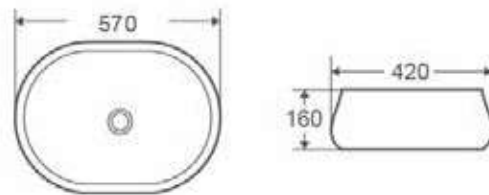

LUSSO 40

Código	Dimensiones
385354	(400x400x160 mm)

133

TILL 39

Código	Dimensiones
385420	(400x400x100 mm)

Opcionales

LAVABOS S/ENC. CERÁMICOS

REDONDOS Y OVALADOS