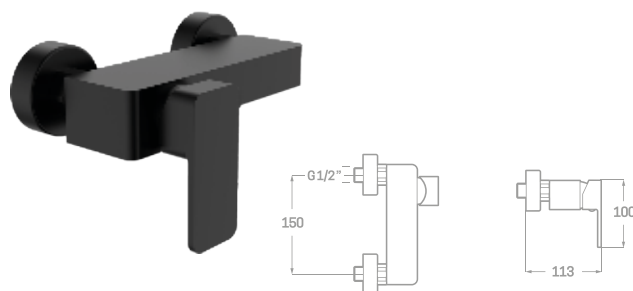

SERIE ALNON NEGRO MATE

MONOMANDO LAVABO

Código	Descripción
386680	Monomando Lavabo Alnon Negro Mate

MONOMANDO LAVABO ALTO

Código	Descripción
386681	Monomando Lavabo Alnon Negro Mate

MONOMANDO BIDET

Código	Descripción
386682	Monomando Bidet Alnon Negro Mate