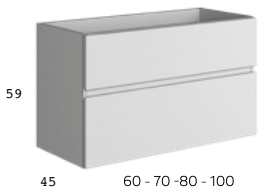

Medidas:
60 | 70 | 80 | 100 | 120 (60+60cm) | 140 (70+70cm)

Acabados:

roble collet

iron oak

lacado blanco brillo

Detalle cajones acabado roble collet

21

59