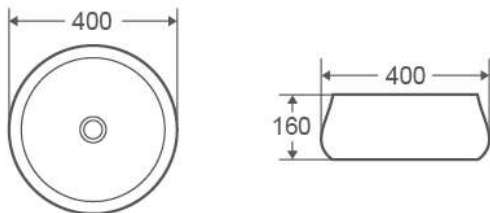

LUSSO 40

Código	Dimensiones
385354	(400x400x160 mm)