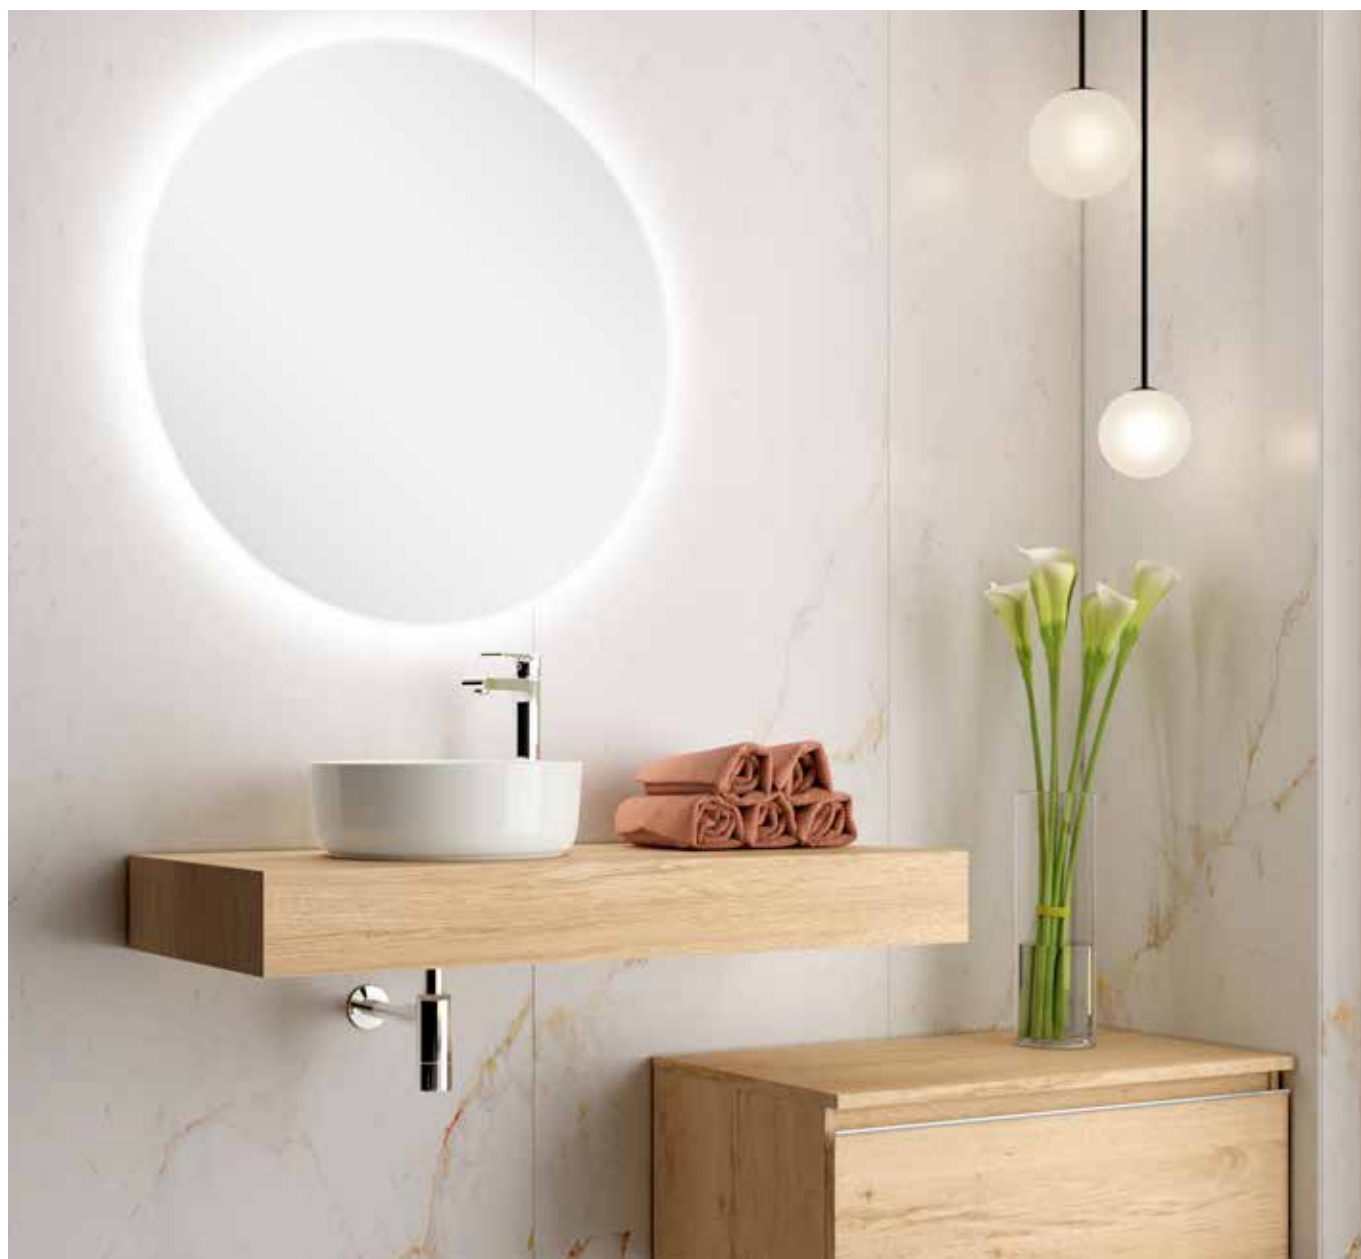

JUEGOS DE ESCUADRAS
A PARED REGULABLES INCLUIDOS

Acabados:

bamboo

hibernian

cambrian

Acabado bamboo con módulo con tapa Derby bamboo

ELY

Medidas:
80 | 100 | 120

JUEGOS DE ESCUADRAS
A PARED REGULABLES INCLUIDOS

*Encimera F12 para
lavabo sobrencimera*

118

Acabado hibernian, con módulo con tapa Derby hibernian

ELY

Medidas:
80 | 100 | 120

JUEGOS DE ESCUADRAS
A PARED REGULABLES INCLUIDOS