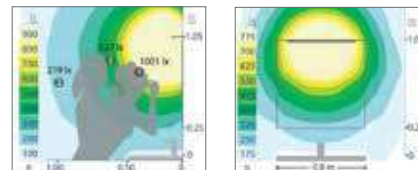

503 mm

Haz de luz

Curvas fotométricas

Haz de luz

Curvas fotométricas

146

Superficies de instalación

Para camerino