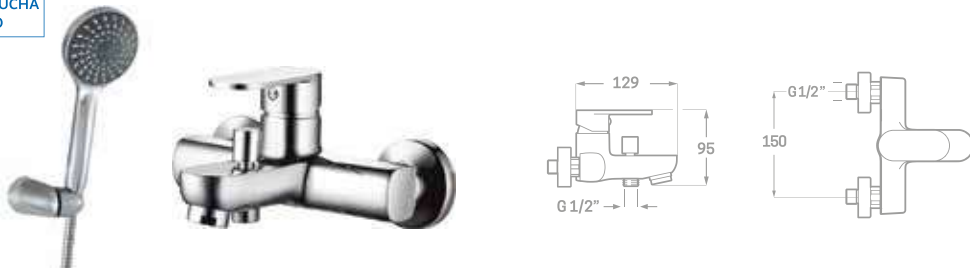

MONOMANDO BAÑERA

Código	Descripción
386689	Monomando Bañera Design Ven CR