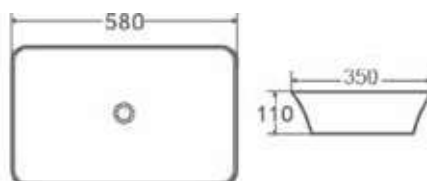

Código	Dimensiones
385573	(580x350x110 mm)

Opcionales

LAVABOS S/ENC. CERÁMICOS

CUADRADOS
Y RECTANGULARES

QTRO 24

Código	Dimensiones
385371	(240x240x120 mm)

QTRO 38

Código	Dimensiones
385372	(380x240x120 mm)