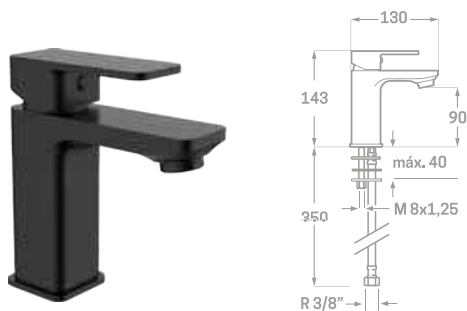

Opcionales

GRIFERÍAS

SERIE ALNON NEGRO MATE

MONOMANDO LAVABO

Código	Descripción
386680	Monomando Lavabo Alnon Negro Mate