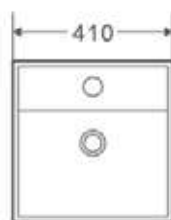

1 seno

2 senos

seno desplazado

Opcionales

LAVABOS S/ENC. CERÁMICOS

CUADRADOS
Y RECTANGULARES

VENTO 41M

Código	Dimensiones
385428	(410x410x150mm)