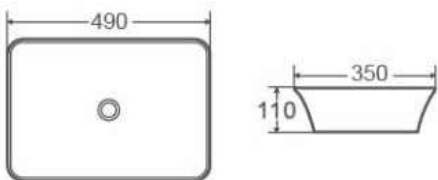

MOI 49

Código	Dimensiones
385572	(490X350X110 mm)