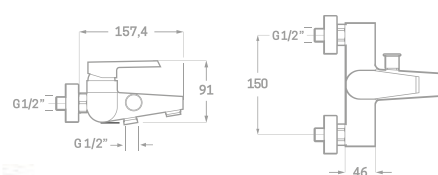

144

SET DE DUCHA INCLUIDO

MONOMANDO DUCHA

Código	Descripción
386705	Monomando Ducha Vaddo CR

SET DE DUCHA INCLUIDO

MONOMANDO BAÑERA

Código	Descripción
386706	Monomando Bañera Vaddo CR

Opcionales