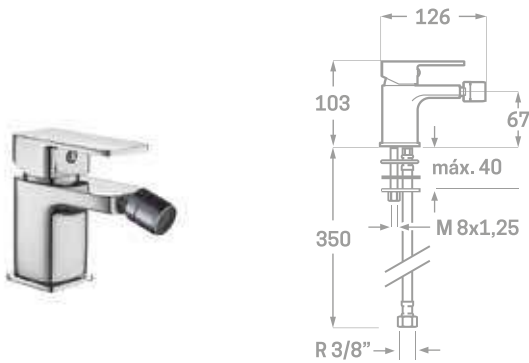

MONOMANDO BIDET