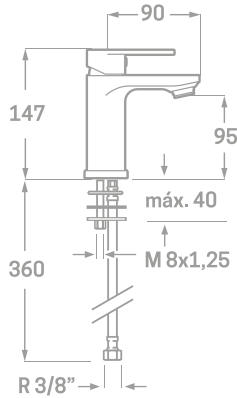

Opcionales

GRIFERÍAS

SERIE VEN NEGRO MATE

MONOMANDO LAVABO

Código	Descripción
386690	Monomando Lavabo Ven Negro Mate