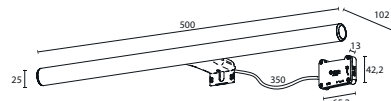

503 mm

Haz de luz

Curvas fotométricas

Haz de luz

Curvas fotométricas

146

Superficies de instalación

Para camerino