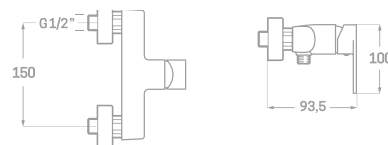

Código	Descripción
386695	Monomando Lavabo Ven Blanco

MONOMANDO BIDET

Código	Descripción
386696	Monomando Bidet Ven Blanco

142

MONOMANDO DUCHA

Código	Descripción
386697	Monomando Ducha Ven Blanco

MONOMANDO BAÑERA