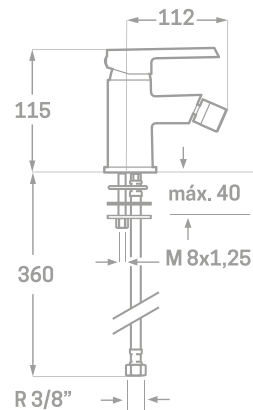

MONOMANDO BIDET

Código	Descripción
386704	Monomando Bidet Vaddo CR

144

SET DE DUCHA INCLUIDO