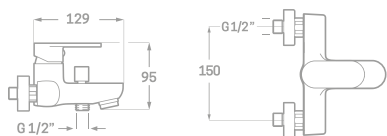

MONOMANDO DUCHA

Código	Descripción
386697	Monomando Ducha Ven Blanco