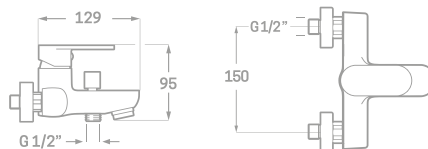

MONOMANDO BAÑERA

Código	Descripción
386694	Monomando Bañera Design Ven Negro Mate