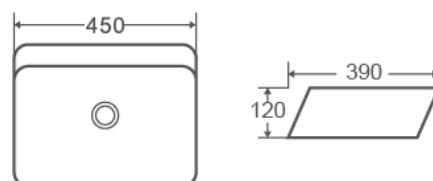

TILL 45

Código	Dimensiones
385254	(450x390x120 mm)