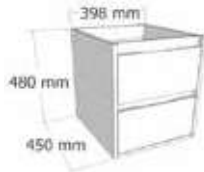

MODULAR BOLTON

Suspendido

Acabados:

cambrian

cemento

hibernian

roble ostippo

lacado blanco brillo

Medidas:

200 (80+40 + 80) cm

4 cajones + 2 huecos

Módulos disponibles

Módulo 1 puerta
Medida: 20 cm