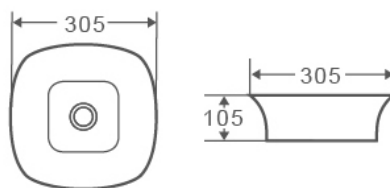

131

Opcionales

LAVABOS S/ENC. CERÁMICOS

REDONDOS Y OVALADOS

ART 30

Código	Dimensiones
385283	(305x305x105 mm)

ART 40

Código	Dimensiones
385284	(400x400x105 mm)