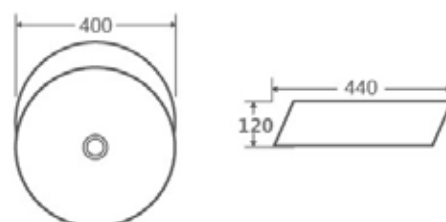

LUSSO 40

Código	Dimensiones
385354	(400x400x160 mm)

133

TILL 39

Código	Dimensiones
385420	(400x400x100 mm)

Opcionales

LAVABOS S/ENC. CERÁMICOS

REDONDOS Y OVALADOS