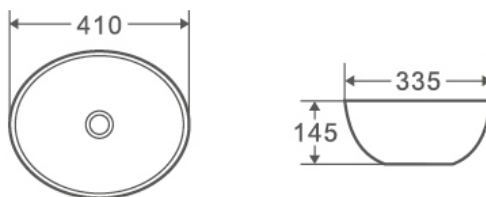

BOAT 41

Código	Dimensiones
385356	(401x335x145 mm)