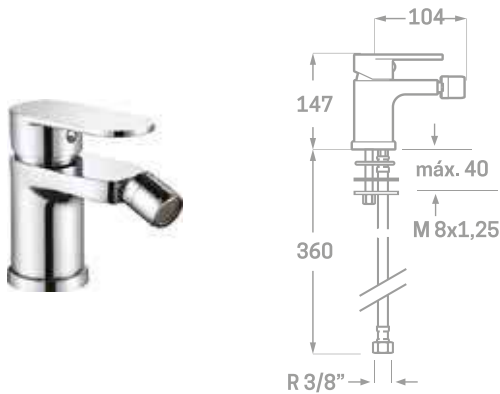

Código	Descripción
386685	Monomando Lavabo Ven CR

MONOMANDO LAVABO ALTO

Código	Descripción
386686	Monomando Lavabo Ven CR

140

MONOMANDO BIDET

Código	Descripción
386687	Monomando Bidet Ven CR

SET DE DUCHA INCLUIDO