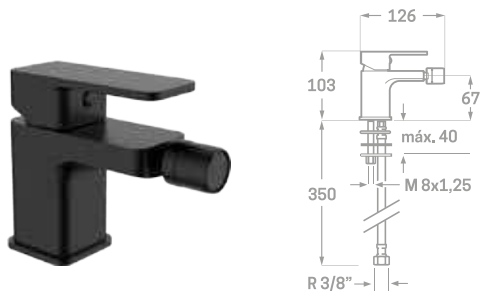

SERIE ALNON NEGRO MATE

MONOMANDO LAVABO

Código	Descripción
386680	Monomando Lavabo Alnon Negro Mate

MONOMANDO LAVABO ALTO

Código	Descripción
386681	Monomando Lavabo Alnon Negro Mate

MONOMANDO BIDET

Código	Descripción
386682	Monomando Bidet Alnon Negro Mate