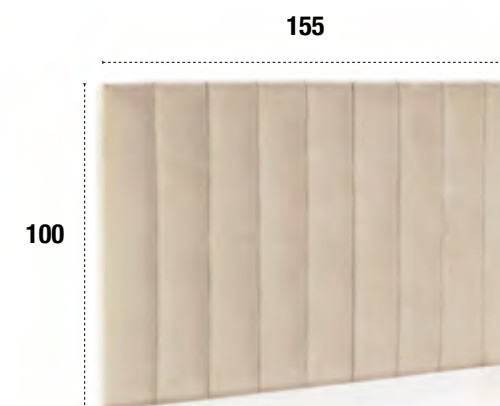

Dormitorios
express

venta
flash

MOD.
355

		
POLIPIEL BEIGE	POLIPIEL BLANCA	POLIPIEL GRIS
		
POLIPIEL MARRÓN	POLIPIEL NEGRA	TEJIDO ANTRACITA
		
TEJIDO CAMEL	TEJIDO GRIS	TEJIDO SALMÓN
		
TEJIDO VERDE	TERCIOPELO AZUL	TERCIOPELO BEIGE
		
TERCIOPELO GENIZA	TERCIOPELO PERLA	TERCIOPELO VERDE

155

100

		
POLIPIEL BEIGE	POLIPIEL BLANCA	POLIPIEL GRIS
		
POLIPIEL MARRÓN	POLIPIEL NEGRA	TEJIDO ANTRACITA
		
TEJIDO CAMEL	TEJIDO GRIS	TEJIDO SALMÓN
		
TEJIDO VERDE	TERCIOPELO AZUL	TERCIOPELO BEIGE
		
TERCIOPELO CENIZA	TERCIOPELO PERLA	TERCIOPELO VERDE